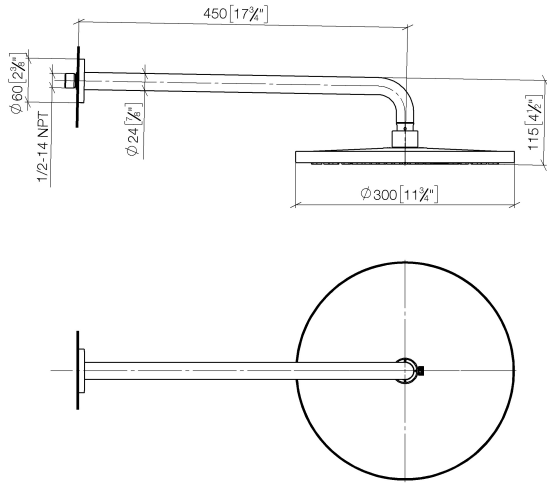

**Technische Daten:**

- Ausladung 450 mm
- Rosette Ø 60 mm
- Anschluss 1/2"

**Hinweise:**

- Dieses Produkt leistet einen Beitrag zur Erfüllung der Vorgaben von nachhaltigen Gebäudezertifizierungen, z.B. LEED®, BREEAM®, DGNB

Empfohlenes Zubehör

**UP-Wandwinkel -**

35 085 970 90

- Min. Einbautiefe 90 mm
- Max. Einbautiefe 163 mm

28 676 970 Produktversion ab 01.04.2025

mm [inches]

### Durchflussdiagramm

### Ersatzteilstückliste

Nr.	Artikelnummer	Benennung	Verbaumenge	Lieferzeit
6	90 12 05 096 00-26	Regenbrause rund Ø 300 mm - Light Gold (PVD)	1,00	20
8	09 23 01 102 90	Durchflussbegrenzer Ø 9,6 x 4,6 mm, 6,8 l/min. -	1,00	2
3	09 14 10 150 90	O-Ring 23 x 1,5 mm -	2,00	2
7	09 16 01 014 90	Ring Sicherungsring Ø 15 x 1 mm -	1,00	2
4	09 27 97 015-26	Rosette DB Logo Ø 60 x 9 mm - Light Gold (PVD)	1,00	60
10	90 30 09 069 00 90	Montageschlüssel -	1,00	2
9	90 18 40 278 00 90	Rohrbelüfter Ø 14 x 37,5 mm, 7 l/min. -	1,00	2
2	09 17 20 120 90	Anschluss Ø 56,50 x 5 mm -	1,00	2
1	04 30 31 032 00 90	Befestigungssatz Schraube 4 x 35 mm -	1,00	2
5	90 11 03 070 00-26	Rohr 462 x 61 x 24 mm - Light Gold (PVD)	1,00	20