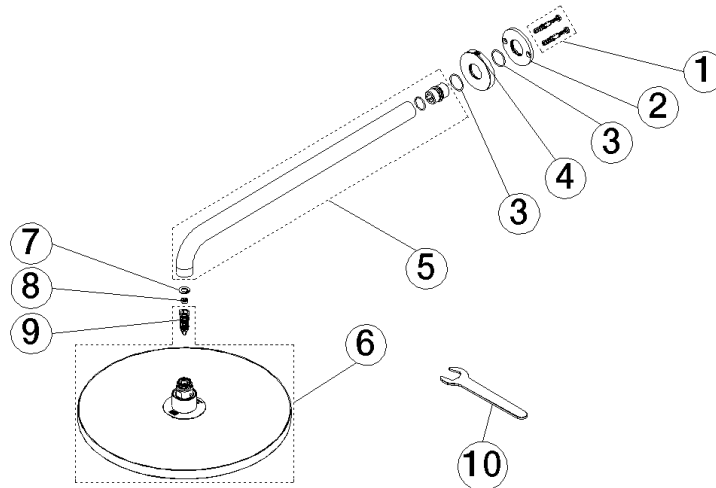

**Technische Daten:**

- Ausladung 450 mm
- Rosette Ø 60 mm
- Anschluss 1/2"

**Hinweise:**

- Dieses Produkt leistet einen Beitrag zur Erfüllung der Vorgaben von nachhaltigen Gebäudezertifizierungen, z.B. LEED®, BREEAM®, DGNB

Empfohlenes Zubehör

**UP-Wandwinkel -**

35 085 970 90

- Min. Einbautiefe 90 mm
- Max. Einbautiefe 163 mm

28 676 970 Produktversion ab 01.04.2025

mm [inches]

### Durchflussdiagramm

### Ersatzteilstückliste

Nr.	Artikelnummer	Benennung	Verbaumenge	Lieferzeit
6	90 12 05 096 00-26	Regenbrause rund Ø 300 mm - Light Gold (PVD)	1,00	20
8	09 23 01 102 90	Durchflussbegrenzer Ø 9,6 x 4,6 mm, 6,8 l/min. -	1,00	2
3	09 14 10 150 90	O-Ring 23 x 1,5 mm -	2,00	2
7	09 16 01 014 90	Ring Sicherungsring Ø 15 x 1 mm -	1,00	2
4	09 27 97 015-26	Rosette DB Logo Ø 60 x 9 mm - Light Gold (PVD)	1,00	60
10	90 30 09 069 00 90	Montageschlüssel -	1,00	2
9	90 18 40 278 00 90	Rohrbelüfter Ø 14 x 37,5 mm, 7 l/min. -	1,00	2
2	09 17 20 120 90	Anschluss Ø 56,50 x 5 mm -	1,00	2
1	04 30 31 032 00 90	Befestigungssatz Schraube 4 x 35 mm -	1,00	2
5	90 11 03 070 00-26	Rohr 462 x 61 x 24 mm - Light Gold (PVD)	1,00	20