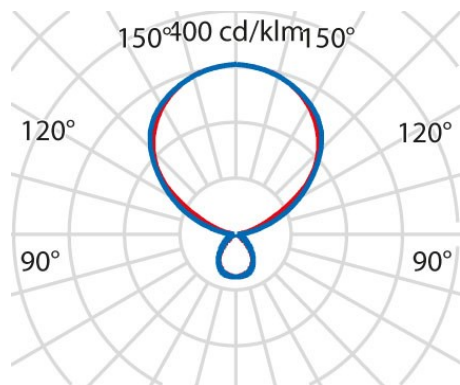

Fotometrische gegevens

Om een constante actualisering van haar producten te bevorderen, behoudt PERFORMANCE IN LIGHTING zich het recht voor om zonder voorafgaande kennisgeving, wijzigingen aan te brengen. Daarom is het altijd aan te raden om de laatste versie te lezen die op de website www.performanceinlighting.com is gepubliceerd. Geleverde lumenoutput en stroomverbruik, inclusief verliezen, zijn onderhevig aan een tolerantie van +/-7%. Tenzij anders vermeld, gelden de waarden bij een omgevingstemperatuur van 25°C. De garantievoorwaarden zijn beschikbaar op <https://www.performanceinlighting.com/qr/company/led-warranty>