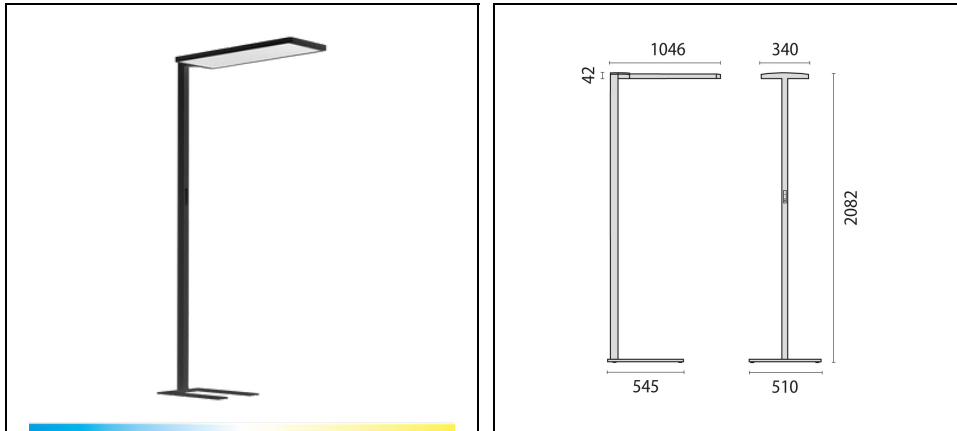

SL730+ SL XL MP

Bestelnr. 3123764

Omschrijving

- Duurzame, slimme staande armatuur voor kantoor toepassingen met toekomstbestendige technologie
- Slagvaste, afdrukbestendige poedercoating
- Afscherming met micro-prisma's voor een efficiënte lichtverspreiding, gereduceerde verblinding en een grote uniformiteit (MP)
- Verblindingsvrij licht voor kantoor toepassingen conform EN 12464-1 (UGR <19 en $3000\text{cd}/\text{m}^2 >65^\circ$)
- Toekomstbestendig dankzij eenvoudige revisies (vervangbare led-module en driver)
- Onderhouds- en installatievriendelijk ontwerp (voldoet aan de Eco-Design richtlijn 2019/2020 van de EU)
- Directe/indirecte lichtverdeling met hoog indirect aandeel
- Direct en indirect licht kunnen afzonderlijk of samen worden gedimd en geschakeld (afhankelijk van uitvoering)
- Eenvoudig opladen van mobiele apparaten via geïntegreerde USB-poorten
- Hoogste waarden voor efficiëntie en levensduur voor subsidietoekenning en gebouwcertificering (bijv. BEG-subsidie, LEED, BREEAM)
- L, XL of tafelklem: drie versies bieden flexibele verlichtingsoplossingen voor enkele, dubbele en meerdere werkplekken
- De hellingshoek van het armatuur kan eenvoudig worden aangepast met een apparaat op de voet
- De U-vormige voet maakt flexibele, vlakke plaatsing van de armatuur mogelijk en past precies over de bodembak voor barrièrevrije kabelgeleiding
- Slimme versies verkrijgbaar met zwermfunctie, Human Centric Lighting, Bluetooth-bediening, daglichtregeling met bewegingsdetector en Tunable White
- Geproduceerd in Duitsland - met de nadruk op kwaliteit, korte leveringsroutes en een lage impact op het milieu
- Aanwezigheidssensor met instelbare uitschakeling zorgt voor gerichte lichtactivering en voorkomt dat het armatuur onnodig wordt ingeschakeld
- Inclusief flexibele voedingskabel met schuko stekker
- Uitvoering in speciale kleuren op verzoek leverbaar

Om een constante actualisering van haar producten te bevorderen, behoudt PERFORMANCE IN LIGHTING zich het recht voor om zonder voorafgaande kennisgeving, wijzigingen aan te brengen. Daarom is het altijd aan te raden om de laatste versie te lezen die op de website www.performanceinlighting.com is gepubliceerd. Geleverde lumenoutput en stroomverbruik, inclusief verliezen, zijn onderhevig aan een tolerantie van +/-7%. Tenzij anders vermeld, gelden de waarden bij een omgevingstemperatuur van 25°C. De garantievoorwaarden zijn beschikbaar op <https://www.performanceinlighting.com/qr/company/led-warranty>