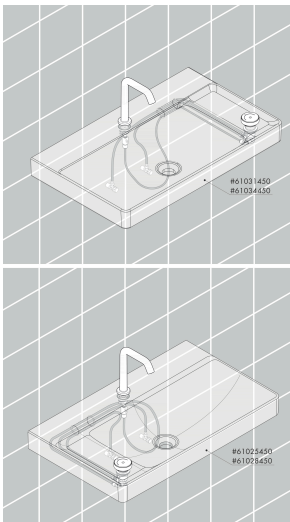

Merk hansgrohe
Artikelnaam **Tecturis S** 2-gats wastafelkraan 150 CoolStart EcoSmart+ met afvoer
Art.nr. 73353000
Oppervlakte chroom
Netto prijs 636,57 EUR

Installatievoorbeelden

i Afmetingen kunnen variëren vanwege keramische toleranties die verband houden met het productieproces.