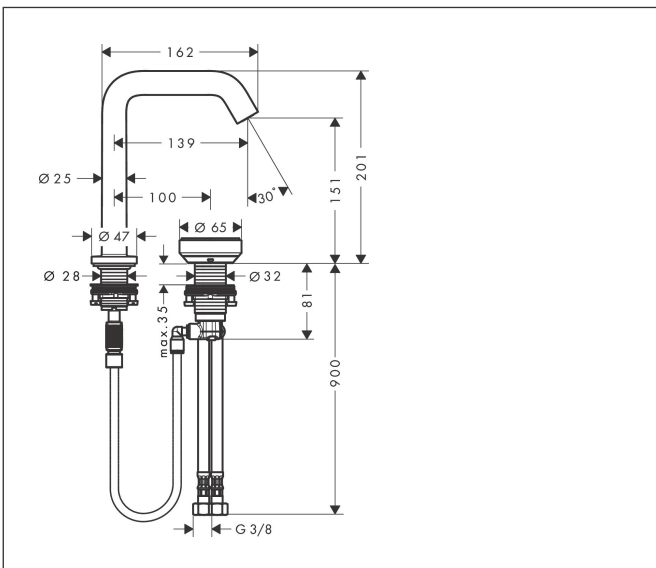

Merk hansgrohe  
 Artikelnaam **Tecturis S** 2-gats wastafelkraan 150 CoolStart EcoSmart+ met afvoer  
 Art.nr. 73353000  
 Oppervlakte chroom  
 Netto prijs 636,57 EUR

## Maat tekeningen

## Kenmerken

- ComfortZone: 150
- voorsprong uitloop 139 mm
- uitloophoogte: 151 mm
- greepvariant: met cilinder greep
- vaste uitloop
- straalsoort: normale straal
- maximale doorstroomhoeveelheid bij 3 bar: 4 l/min
- Select kardoes met temperatuurregeling
- comfortabele bediening draai- en duwbeweging
- materiaal bedieningselement: metalen behuizing, veiligheids-glas
- zonder wastegarnituur, met afvoerplug (art.nr. 50001)
- materiaal afvoergarnituur: metaal
- flexibele positionering van het bedieningselement mogelijk
- koud water met de greep in de middenpositie, bespaart energie en kosten
- geen vervuiling van de afvoer door watervlekken
- quick-connect-slang
- EU taxonomie: max 6l/min - draagt substantieel bij aan duurzaamheid