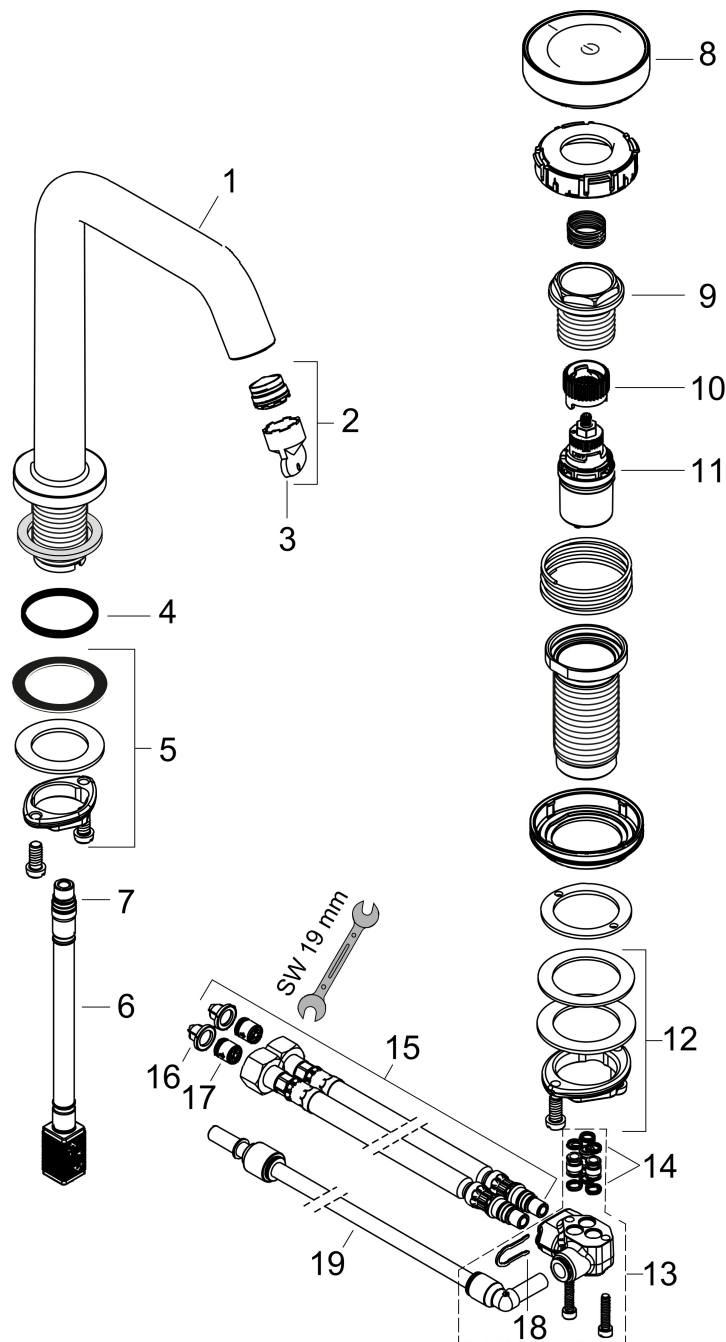

Merk	hansgrohe
Artikelnaam	Tecturis S 2-gats wastafelkraan 150 CoolStart EcoSmart+ met afvoer
Art.nr.	73353000
Oppervlakte	chrom
Netto prijs	636,57 EUR

Explosietekening voor bouwjaar: >10/23