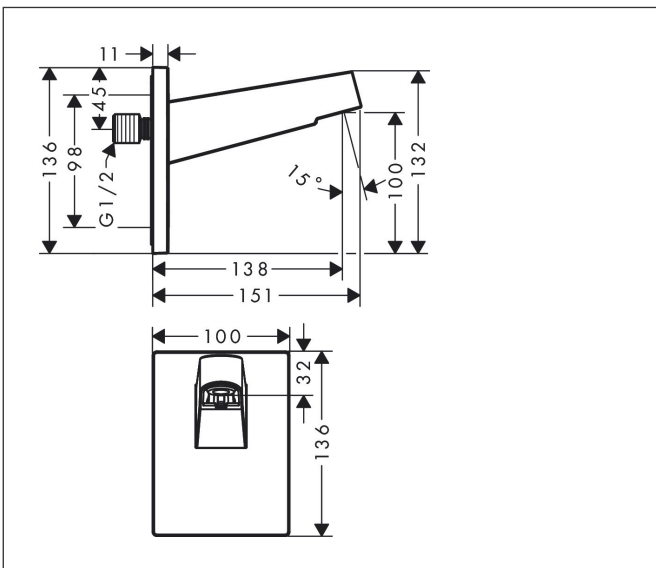

Merk hansgrohe
 Artikelnaam **Pulsify** Douchearm voor de hoofdouche 260
 Art.nr. 24149670
 Oppervlakte Mat zwart
 Netto prijs 124,57 EUR

reddot winner 2021

DESIGN
AWARD
2021

Product foto

Kenmerken

- van kunststof muuraansluitbocht
- aansluiting: G $\frac{1}{2}$
- geschikt voor: hoofdouches tot 260 mm diameter
- Type: met G $\frac{1}{2}$ wartelmoer

Maat tekeningen

| | |
|-------------|--|
| Merk | hansgrohe |
| Artikelnaam | Pulsify Douchearm voor de hoofddouche 260 |
| Art.nr. | 24149670 |
| Oppervlakte | Mat zwart |
| Netto prijs | 124,57 EUR |

reddot winner 2021

Installatievoorbeelden

i Afmetingen kunnen variëren vanwege keramische toleranties die verband houden met het productieproces.

Merk hansgrohe
Artikelnaam **Pulsify** Douchearm voor de hoofddouche 260
Art.nr. 24149670
Oppervlakte Mat zwart
Netto prijs 124,57 EUR

Explosietekening voor bouwjaar: >01/22

Merk hansgrohe
 Artikelnaam **Pulsify** Douchearm voor de hoofddouche 260
 Art.nr. 24149670
 Oppervlakte Mat zwart
 Netto prijs 124,57 EUR

Onderdelen voor bouwjaar: >01/22