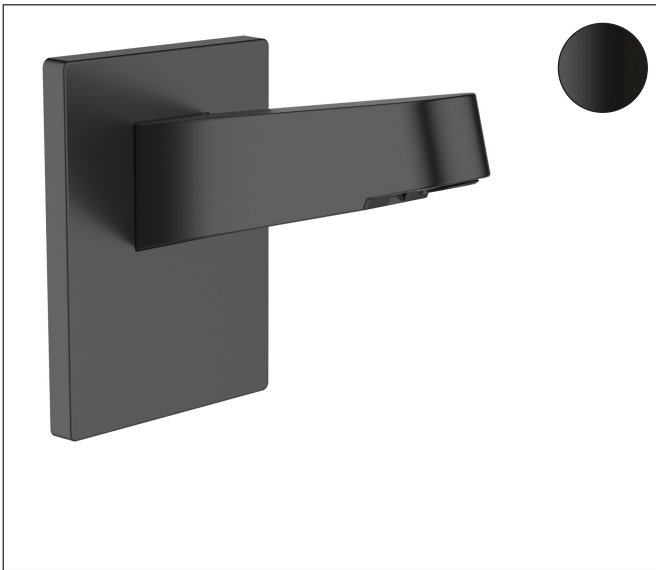

Merk hansgrohe
 Artikelnaam **Pulsify** Douchearm voor de hoofdouche 260
 Art.nr. 24149670
 Oppervlakte Mat zwart
 Netto prijs 124,57 EUR

reddot winner 2021

DESIGN
AWARD
2021

Product foto

Kenmerken

- van kunststof muuraansluitbocht
- aansluiting: G $\frac{1}{2}$
- geschikt voor: hoofdouches tot 260 mm diameter
- Type: met G $\frac{1}{2}$ wartelmoer

Maat tekeningen

| | |
|-------------|--|
| Merk | hansgrohe |
| Artikelnaam | Pulsify Douchearm voor de hoofddouche 260 |
| Art.nr. | 24149670 |
| Oppervlakte | Mat zwart |
| Netto prijs | 124,57 EUR |

reddot winner 2021

Installatievoorbeelden

i Afmetingen kunnen variëren vanwege keramische toleranties die verband houden met het productieproces.

Merk hansgrohe
Artikelnaam **Pulsify** Douchearm voor de hoofddouche 260
Art.nr. 24149670
Oppervlakte Mat zwart
Netto prijs 124,57 EUR

Explosietekening voor bouwjaar: >01/22

Merk hansgrohe
 Artikelnaam **Pulsify** Douchearm voor de hoofddouche 260
 Art.nr. 24149670
 Oppervlakte Mat zwart
 Netto prijs 124,57 EUR

Onderdelen voor bouwjaar: >01/22