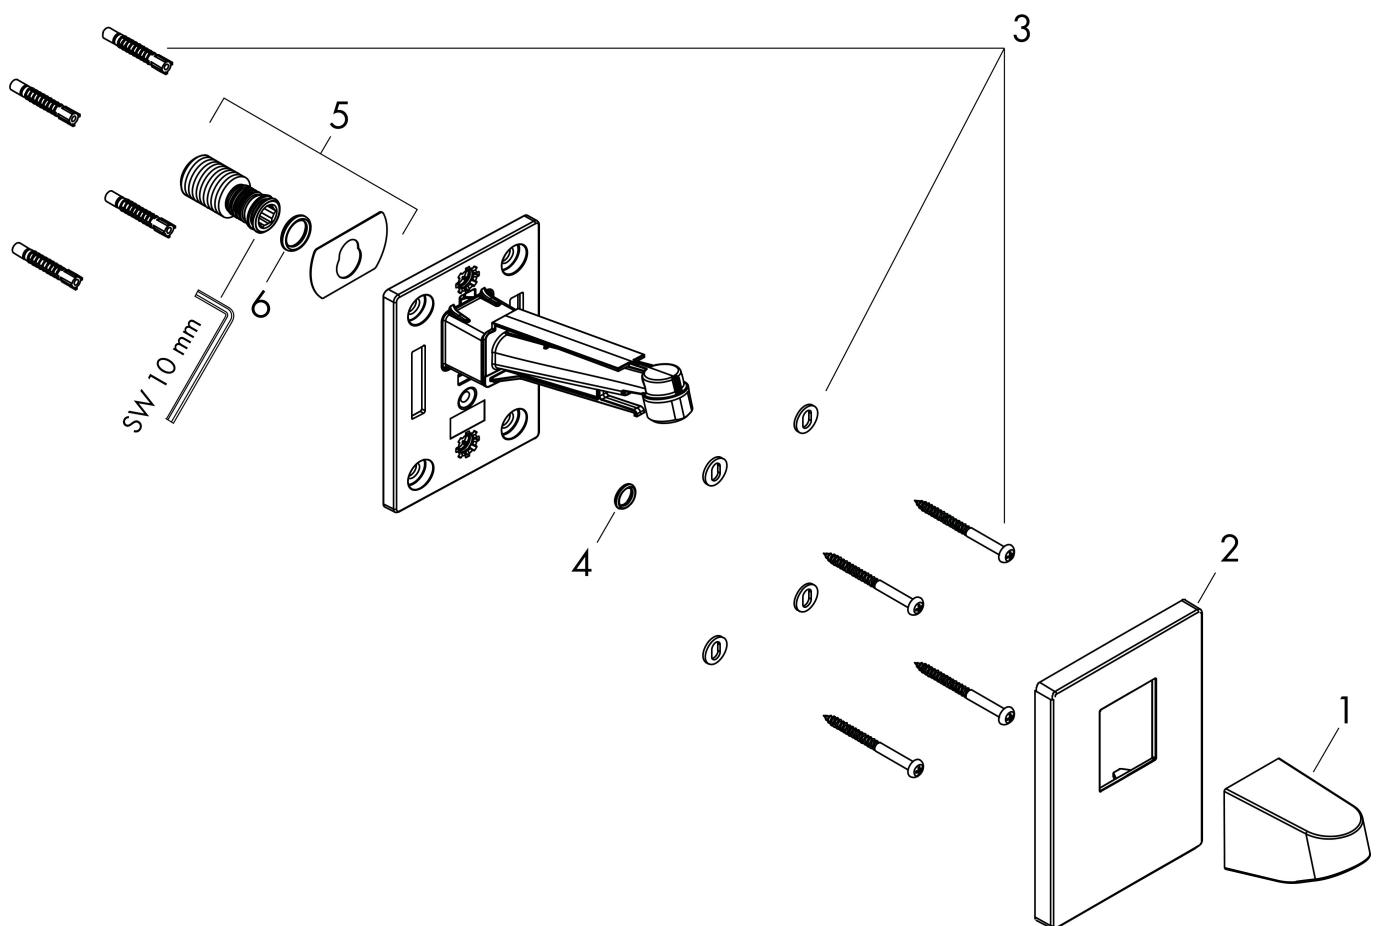

Merk hansgrohe
 Artikelnaam **Pulsify** Douchearm voor de hoofdouche 260
 Art.nr. 24149670
 Oppervlakte Mat zwart
 Netto prijs 124,57 EUR

reddot winner 2021

DESIGN
AWARD
2021

Product foto

Kenmerken

- van kunststof muuraansluitbocht
- aansluiting: G $\frac{1}{2}$
- geschikt voor: hoofdouches tot 260 mm diameter
- Type: met G $\frac{1}{2}$ wartelmoer

Maat tekeningen

| | |
|-------------|--|
| Merk | hansgrohe |
| Artikelnaam | Pulsify Douchearm voor de hoofddouche 260 |
| Art.nr. | 24149670 |
| Oppervlakte | Mat zwart |
| Netto prijs | 124,57 EUR |

reddot winner 2021

Installatievoorbeelden

i Afmetingen kunnen variëren vanwege keramische toleranties die verband houden met het productieproces.

Merk hansgrohe
Artikelnaam **Pulsify** Douchearm voor de hoofddouche 260
Art.nr. 24149670
Oppervlakte Mat zwart
Netto prijs 124,57 EUR

Explosietekening voor bouwjaar: >01/22

Merk hansgrohe
 Artikelnaam **Pulsify** Douchearm voor de hoofddouche 260
 Art.nr. 24149670
 Oppervlakte Mat zwart
 Netto prijs 124,57 EUR

Onderdelen voor bouwjaar: >01/22