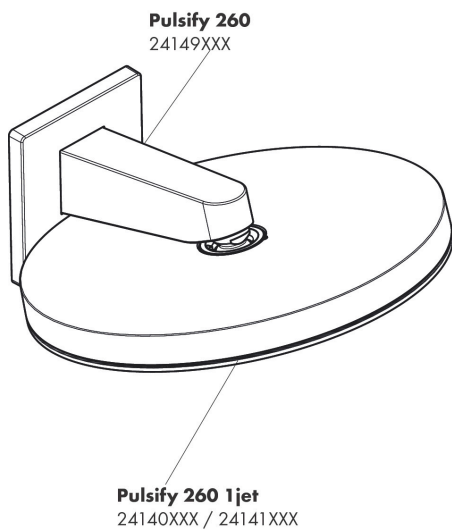

Merk hansgrohe
 Artikelnaam **Pulsify** Douchearm voor de hoofdouche 260
 Art.nr. 24149670
 Oppervlakte Mat zwart
 Netto prijs 124,57 EUR

reddot winner 2021

DESIGN
AWARD
2021

Product foto

Kenmerken

- van kunststof muuraansluitbocht
- aansluiting: G $\frac{1}{2}$
- geschikt voor: hoofdouches tot 260 mm diameter
- Type: met G $\frac{1}{2}$ wartelmoer

Maat tekeningen

| | |
|-------------|--|
| Merk | hansgrohe |
| Artikelnaam | Pulsify Douchearm voor de hoofddouche 260 |
| Art.nr. | 24149670 |
| Oppervlakte | Mat zwart |
| Netto prijs | 124,57 EUR |

reddot winner 2021

Installatievoorbeelden

i Afmetingen kunnen variëren vanwege keramische toleranties die verband houden met het productieproces.

Merk hansgrohe
Artikelnaam **Pulsify** Douchearm voor de hoofddouche 260
Art.nr. 24149670
Oppervlakte Mat zwart
Netto prijs 124,57 EUR

Explosietekening voor bouwjaar: >01/22

Merk hansgrohe
 Artikelnaam **Pulsify** Douchearm voor de hoofddouche 260
 Art.nr. 24149670
 Oppervlakte Mat zwart
 Netto prijs 124,57 EUR

Onderdelen voor bouwjaar: >01/22