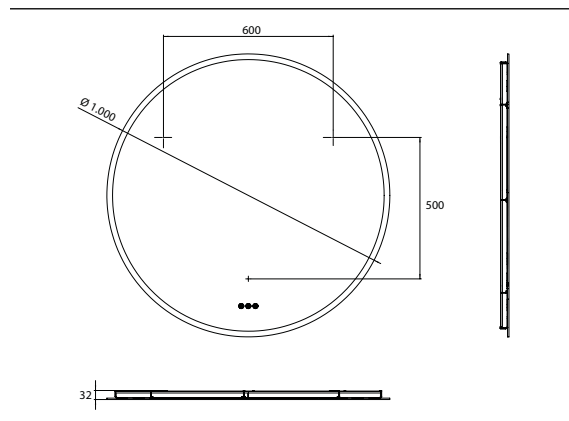

PRODUCTINFORMATIE

LED-Spiegel Pure ++, Ø 1.000 mm, met spiegelverwarming spiegel

Art.nr.4411 410 10

met matte spiegeloppervlak rondom en lichtregeling via drie aanraaksensoren (aan/uit, helderheid, lichtkleur)