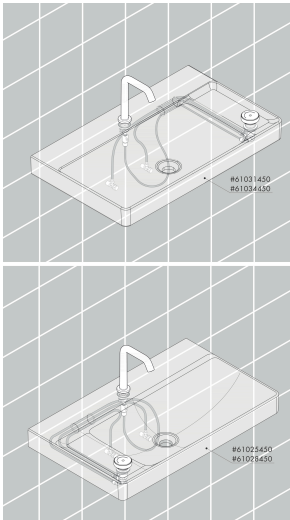

Merk hansgrohe
 Artikelnaam **Tecturis S** 2-gats wastafelkraan 150 CoolStart EcoSmart+ met afvoer
 Art.nr. 73353670
 Oppervlakte mat zwart
 Netto prijs 891,29 EUR

Product foto

Maat tekeningen

Kenmerken

- ComfortZone: 150
- voorsprong uitloop 139 mm
- uitloophoogte: 151 mm
- greepvariant: met cilinder greep
- vaste uitloop
- straalsoort: normale straal
- maximale doorstroomhoeveelheid bij 3 bar: 4 l/min
- Select kardoes met temperatuurregeling
- comfortabele bediening draai- en duwbeweging
- materiaal bedieningselement: metalen behuizing, veiligheids-glas
- zonder wastegarnituur, met afvoerplug (art.nr. 50001)
- materiaal afvoergarnituur: metaal
- flexibele positionering van het bedieningselement mogelijk
- koud water met de greep in de middenpositie, bespaart energie en kosten
- geen vervuiling van de afvoer door watervlekken
- quick-connect-slang
- EU taxonomie: max 6l/min - draagt substantieel bij aan duurzaamheid

Technologie

Straalsoorten

Merk: hansgrohe
 Artikelnaam: **Tecturis S** 2-gats wastafelkraan 150 CoolStart EcoSmart+ met afvoer
 Art.nr.: 73353670
 Oppervlakte: mat zwart
 Netto prijs: 891,29 EUR

Stroomschema

Merk hansgrohe
Artikelnaam **Tecturis S** 2-gats wastafelkraan 150 CoolStart EcoSmart+ met afvoer
Art.nr. 73353670
Oppervlakte mat zwart
Netto prijs 891,29 EUR

Installatievoorbeelden

i Afmetingen kunnen variëren vanwege keramische toleranties die verband houden met het productieproces.