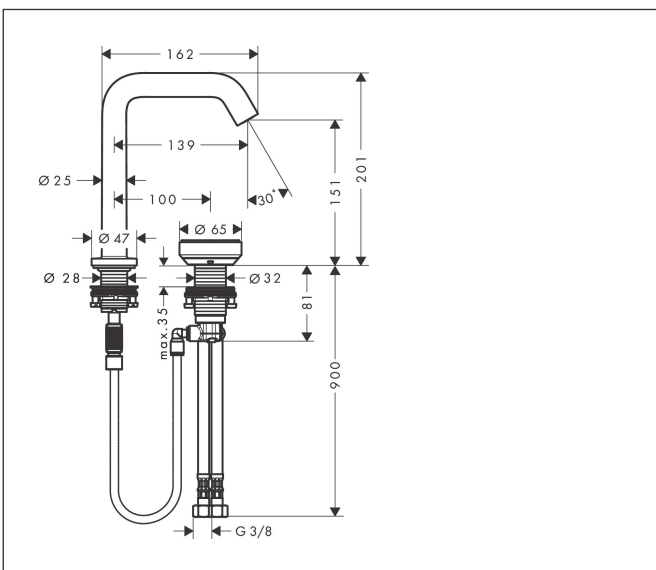

Merk hansgrohe
 Artikelnaam **Tecturis S** 2-gats wastafelkraan 150 CoolStart EcoSmart+ met afvoer
 Art.nr. 73353670
 Oppervlakte mat zwart
 Netto prijs 891,29 EUR

Product foto

Maat tekeningen

Kenmerken

- ComfortZone: 150
- voorsprong uitloop 139 mm
- uitloophoogte: 151 mm
- greepvariant: met cilinder greep
- vaste uitloop
- straalsoort: normale straal
- maximale doorstroomhoeveelheid bij 3 bar: 4 l/min
- Select kardoes met temperatuurregeling
- comfortabele bediening draai- en duwbeweging
- materiaal bedieningselement: metalen behuizing, veiligheids-glas
- zonder wastegarnituur, met afvoerplug (art.nr. 50001)
- materiaal afvoergarnituur: metaal
- flexibele positionering van het bedieningselement mogelijk
- koud water met de greep in de middenpositie, bespaart energie en kosten
- geen vervuiling van de afvoer door watervlekken
- quick-connect-slang
- EU taxonomie: max 6l/min - draagt substantieel bij aan duurzaamheid

Technologie

Straalsoorten

Merk: hansgrohe
 Artikelnaam: **Tecturis S** 2-gats wastafelkraan 150 CoolStart EcoSmart+ met afvoer
 Art.nr.: 73353670
 Oppervlakte: mat zwart
 Netto prijs: 891,29 EUR

Stroomschema

Merk hansgrohe
Artikelnaam **Tecturis S** 2-gats wastafelkraan 150 CoolStart EcoSmart+ met afvoer
Art.nr. 73353670
Oppervlakte mat zwart
Netto prijs 891,29 EUR

Installatievoorbeelden

i Afmetingen kunnen variëren vanwege keramische toleranties die verband houden met het productieproces.