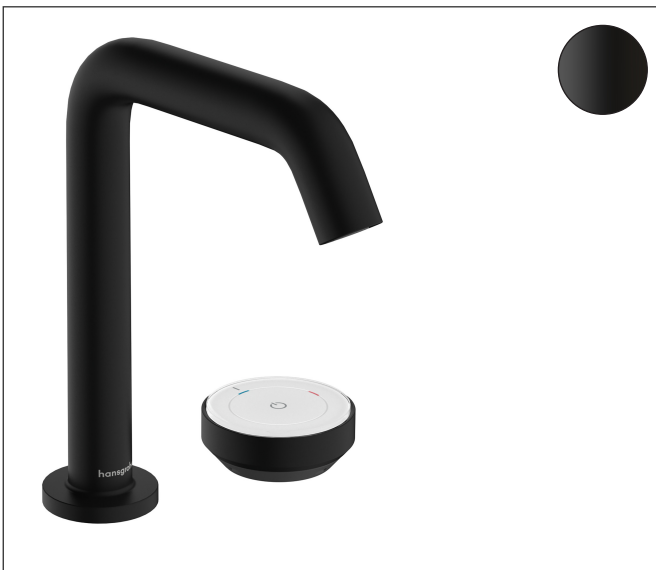

Merk hansgrohe
 Artikelnaam **Tecturis S** 2-gats wastafelkraan 150 CoolStart EcoSmart+ met afvoer
 Art.nr. 73353670
 Oppervlakte mat zwart
 Netto prijs 891,29 EUR

Product foto

Maat tekeningen

Kenmerken

- ComfortZone: 150
- voorsprong uitloop 139 mm
- uitloophoogte: 151 mm
- greepvariant: met cilinder greep
- vaste uitloop
- straalsoort: normale straal
- maximale doorstroomhoeveelheid bij 3 bar: 4 l/min
- Select kardoes met temperatuurregeling
- comfortabele bediening draai- en duwbeweging
- materiaal bedieningselement: metalen behuizing, veiligheids-glas
- zonder wastegarnituur, met afvoerplug (art.nr. 50001)
- materiaal afvoergarnituur: metaal
- flexibele positionering van het bedieningselement mogelijk
- koud water met de greep in de middenpositie, bespaart energie en kosten
- geen vervuiling van de afvoer door watervlekken
- quick-connect-slang
- EU taxonomie: max 6l/min - draagt substantieel bij aan duurzaamheid

Technologie

Straalsoorten

Merk: hansgrohe
 Artikelnaam: **Tecturis S** 2-gats wastafelkraan 150 CoolStart EcoSmart+ met afvoer
 Art.nr.: 73353670
 Oppervlakte: mat zwart
 Netto prijs: 891,29 EUR

Stroomschema

Merk hansgrohe
Artikelnaam **Tecturis S** 2-gats wastafelkraan 150 CoolStart EcoSmart+ met afvoer
Art.nr. 73353670
Oppervlakte mat zwart
Netto prijs 891,29 EUR

Installatievoorbeelden

i Afmetingen kunnen variëren vanwege keramische toleranties die verband houden met het productieproces.

Merk	hansgrohe
Artikelnaam	Tecturis S 2-gats wastafelkraan 150 CoolStart EcoSmart+ met afvoer
Art.nr.	73353670
Oppervlakte	mat zwart
Netto prijs	891,29 EUR

Explosietekening voor bouwjaar: >10/23

Merk	hansgrohe
Artikelnaam	Tecturis S 2-gats wastafelkraan 150 CoolStart EcoSmart+ met afvoer
Art.nr.	73353670
Oppervlakte	mat zwart
Netto prijs	891,29 EUR