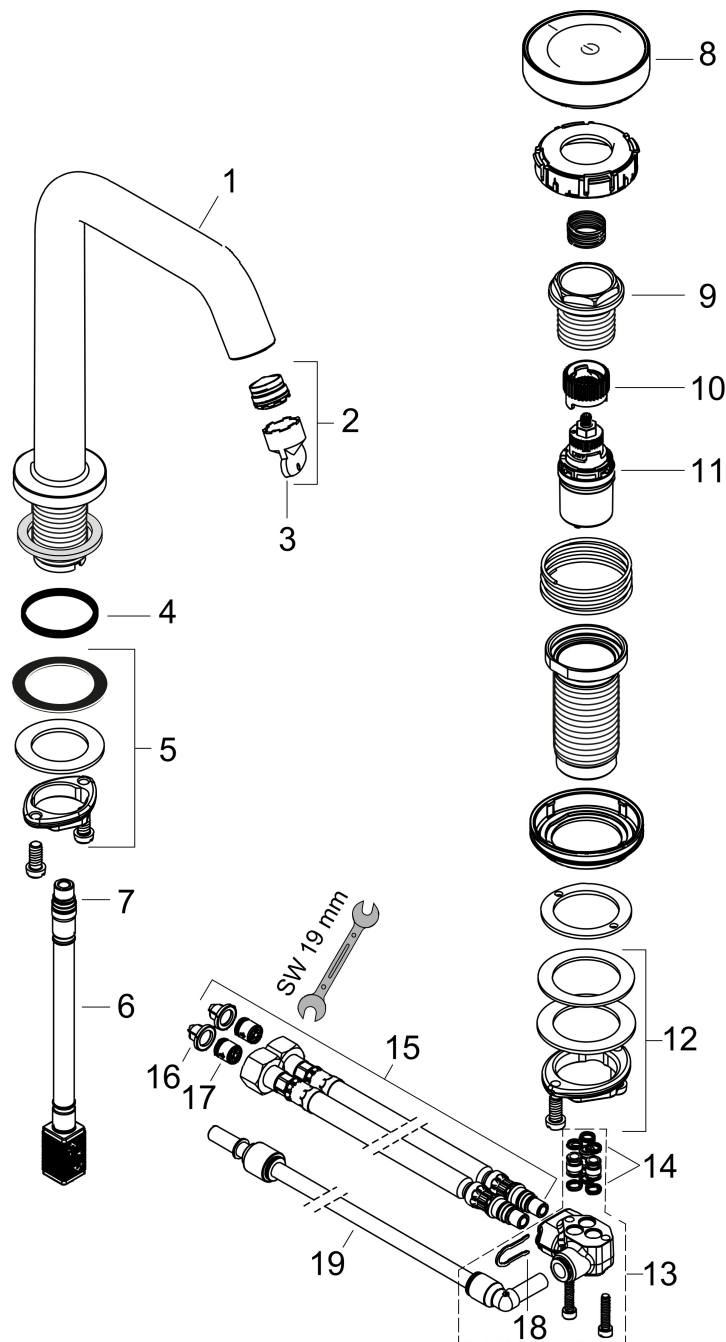

Merk	hansgrohe
Artikelnaam	Tecturis S 2-gats wastafelkraan 150 CoolStart EcoSmart+ met afvoer
Art.nr.	73353670
Oppervlakte	mat zwart
Netto prijs	891,29 EUR

Explosietekening voor bouwjaar: >10/23