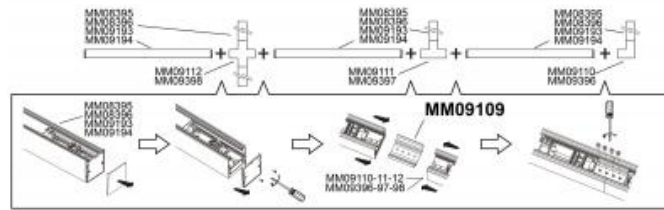

Productinformatie MM09109

Specificaties

Product groep	Toebehoren	Hoogte	4 mm
Lengte	50 mm	Breedte	7 mm

Bekijk alle informatie op onze website

[Alle informatie +](#)

Fysische eigenschappen

Product groep	Toebehoren	Onderdeel	Nee
Type toebehoren	Koppeling/verbinder recht	Montagewijze	Inbouw
Kleur	Grijs	Materiaal	Staal
Toebehoren	Ja		

Afmetingen & gewicht

Lengte	50 mm	Verpak.breedte	60 mm
Hoogte	4 mm	Verpak.hoogte	30 mm
Breedte	7 mm	Gewicht (netto).	65 gr
Verpak.lengte	60 mm		

Duurzaamheids eigenschappen

Energie-efficiëntieklasse	F
---------------------------	---