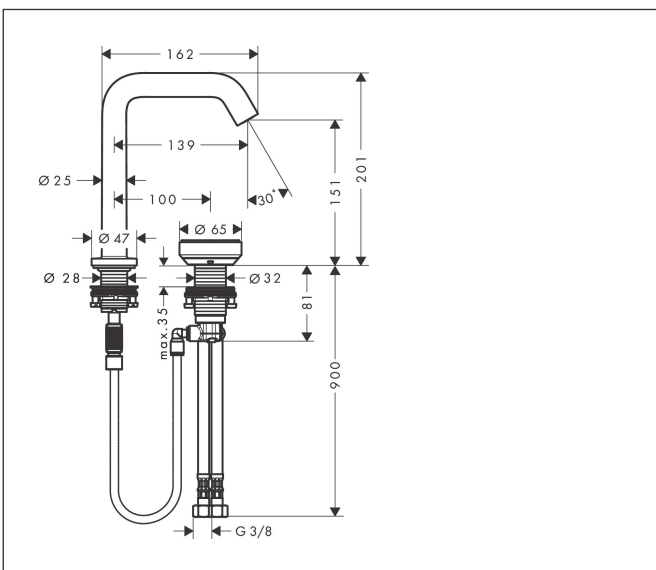

Merk hansgrohe  
 Artikelnaam **Tecturis S** 2-gats wastafelkraan 150 CoolStart EcoSmart+ met afvoer  
 Art.nr. 73353700  
 Oppervlakte mat wit  
 Netto prijs 891,29 EUR

## Maat tekeningen

## Kenmerken

- ComfortZone: 150
- voorsprong uitloop 139 mm
- uitloophoogte: 151 mm
- greepvariant: met cilinder greep
- vaste uitloop
- straalsoort: normale straal
- maximale doorstroomhoeveelheid bij 3 bar: 4 l/min
- Select kardoes met temperatuurregeling
- comfortabele bediening draai- en duwbeweging
- materiaal bedieningselement: metalen behuizing, veiligheids-glas
- zonder wastegarnituur, met afvoerplug (art.nr. 50001)
- materiaal afvoergarnituur: metaal
- flexibele positionering van het bedieningselement mogelijk
- koud water met de greep in de middenpositie, bespaart energie en kosten
- geen vervuiling van de afvoer door watervlekken
- quick-connect-slang
- EU taxonomie: max 6l/min - draagt substantieel bij aan duurzaamheid