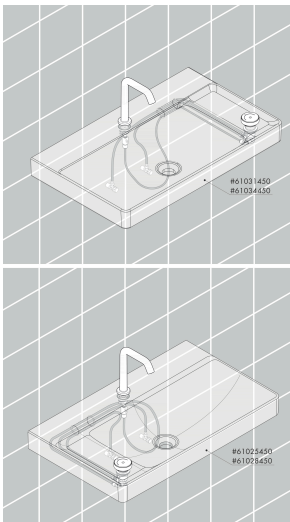

Merk hansgrohe
Artikelnaam **Tecturis S** 2-gats wastafelkraan 150 CoolStart EcoSmart+ met afvoer
Art.nr. 73353700
Oppervlakte mat wit
Netto prijs 891,29 EUR

Installatievoorbeelden

i Afmetingen kunnen variëren vanwege keramische toleranties die verband houden met het productieproces.