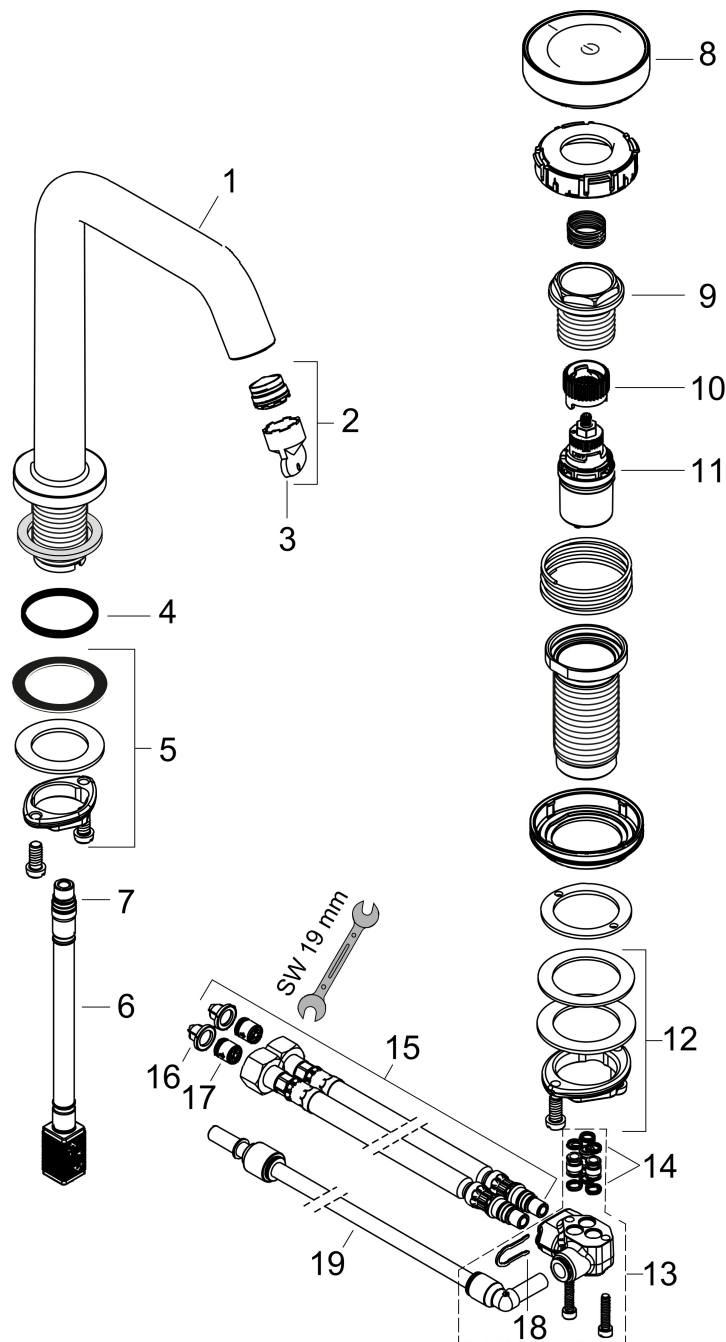

Merk	hansgrohe
Artikelnaam	Tecturis S 2-gats wastafelkraan 150 CoolStart EcoSmart+ met afvoer
Art.nr.	73353700
Oppervlakte	mat wit
Netto prijs	891,29 EUR

Explosietekening voor bouwjaar: >10/23