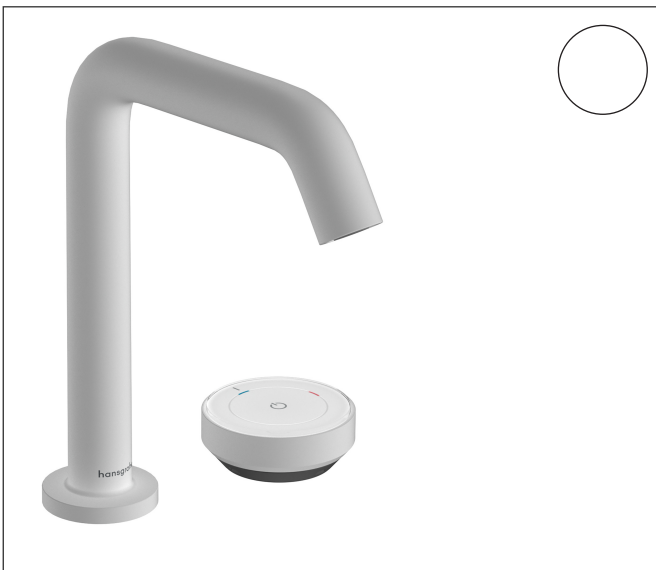

Merk hansgrohe  
 Artikelnaam **Tecturis S** 2-gats wastafelkraan 150 CoolStart EcoSmart+ met afvoer  
 Art.nr. 73353700  
 Oppervlakte mat wit  
 Netto prijs 891,29 EUR

## Product foto

## Kenmerken

- ComfortZone: 150
- voorsprong uitloop 139 mm
- uitloophoogte: 151 mm
- greepvariant: met cilinder greep
- vaste uitloop
- straalsoort: normale straal
- maximale doorstroomhoeveelheid bij 3 bar: 4 l/min
- Select kardoes met temperatuurregeling
- comfortabele bediening draai- en duwbeweging
- materiaal bedieningselement: metalen behuizing, veiligheids-glas
- zonder wastegarnituur, met afvoerplug (art.nr. 50001)
- materiaal afvoergarnituur: metaal
- flexibele positionering van het bedieningselement mogelijk
- koud water met de greep in de middenpositie, bespaart energie en kosten
- geen vervuiling van de afvoer door watervlekken
- quick-connect-slang
- EU taxonomie: max 6l/min - draagt substantieel bij aan duurzaamheid

## Straalsoorten

Merk hansgrohe  
 Artikelnaam **Tecturis S** 2-gats wastafelkraan 150 CoolStart EcoSmart+ met afvoer  
 Art.nr. 73353700  
 Oppervlakte mat wit  
 Netto prijs 891,29 EUR