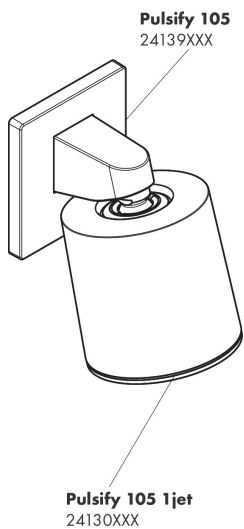

Merk hansgrohe
Artikelnaam **Pulsify** Douchearm voor hoofddouche 105
Art.nr. 24139000
Oppervlakte chroom
Netto prijs 59,92 EUR

reddot winner 2021

DESIGN
AWARD
2021

Product foto

Kenmerken

- van kunststof
- aansluiting: G $\frac{1}{2}$

Maat tekeningen

Merk	hansgrohe
Artikelnaam	Pulsify Douchearm voor hoofddouche 105
Art.nr.	24139000
Oppervlakte	chrom
Netto prijs	59,92 EUR

reddot winner 2021

DESIGN
AWARD
2021

Installatievoorbeelden

i Afmetingen kunnen variëren vanwege keramische toleranties die verband houden met het productieproces.

Merk	hansgrohe
Artikelnaam	Pulsify Douchearm voor hoofddouche 105
Art.nr.	24139000
Oppervlakte	chrom
Netto prijs	59,92 EUR

Explosietekening voor bouwjaar: >06/21

Merk hansgrohe
 Artikelnaam **Pulsify** Douchearm voor hoofddouche 105
 Art.nr. 24139000
 Oppervlakte chroom
 Netto prijs 59,92 EUR