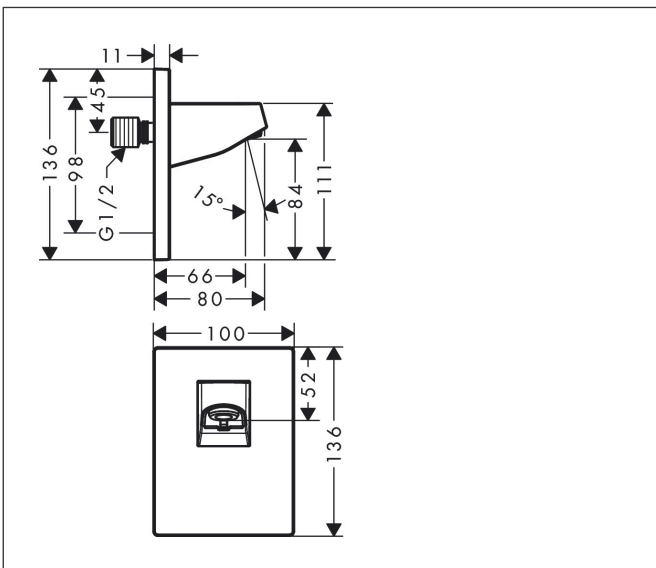

Merk hansgrohe
Artikelnaam **Pulsify** Douchearm voor hoofddouche 105
Art.nr. 24139000
Oppervlakte chroom
Netto prijs 59,92 EUR

reddot winner 2021

DESIGN
AWARD
2021

Product foto

Kenmerken

- van kunststof
- aansluiting: G $\frac{1}{2}$

Maat tekeningen

Merk	hansgrohe
Artikelnaam	Pulsify Douchearm voor hoofddouche 105
Art.nr.	24139000
Oppervlakte	chrom
Netto prijs	59,92 EUR

reddot winner 2021

DESIGN
AWARD
2021

Installatievoorbeelden

i Afmetingen kunnen variëren vanwege keramische toleranties die verband houden met het productieproces.

Merk	hansgrohe
Artikelnaam	Pulsify Douchearm voor hoofddouche 105
Art.nr.	24139000
Oppervlakte	chrom
Netto prijs	59,92 EUR

Explosietekening voor bouwjaar: >06/21

Merk hansgrohe
 Artikelnaam **Pulsify** Douchearm voor hoofddouche 105
 Art.nr. 24139000
 Oppervlakte chroom
 Netto prijs 59,92 EUR