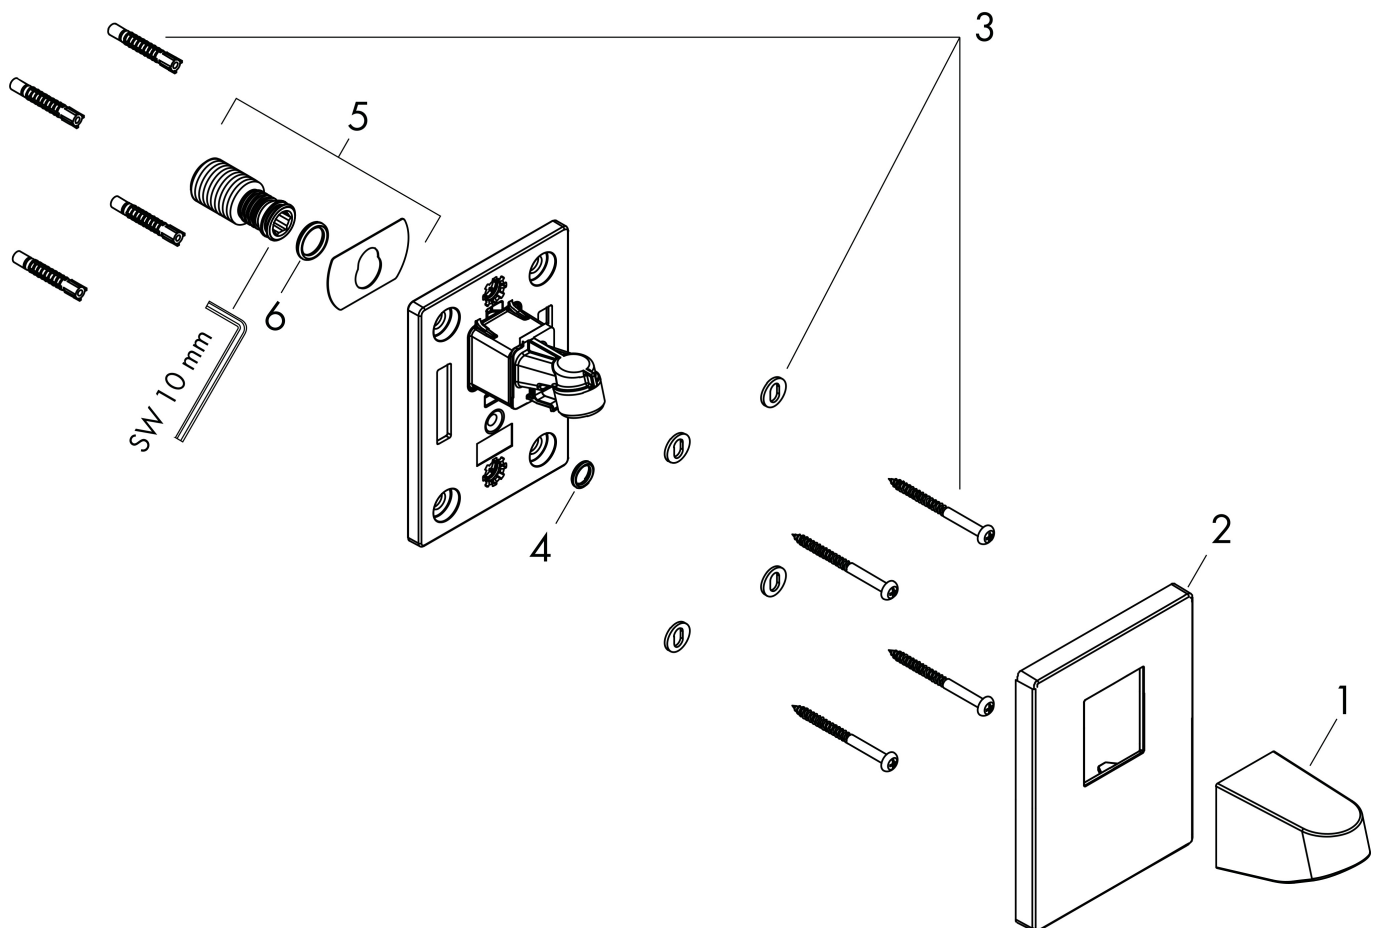

Merk hansgrohe
Artikelnaam **Pulsify** Douchearm voor hoofddouche 105
Art.nr. 24139000
Oppervlakte chroom
Netto prijs 59,92 EUR

reddot winner 2021

DESIGN
AWARD
2021

Product foto

Kenmerken

- van kunststof
- aansluiting: G $\frac{1}{2}$

Maat tekeningen

Merk	hansgrohe
Artikelnaam	Pulsify Douchearm voor hoofddouche 105
Art.nr.	24139000
Oppervlakte	chrom
Netto prijs	59,92 EUR

reddot winner 2021

DESIGN
AWARD
2021

Installatievoorbeelden

i Afmetingen kunnen variëren vanwege keramische toleranties die verband houden met het productieproces.

Merk	hansgrohe
Artikelnaam	Pulsify Douchearm voor hoofddouche 105
Art.nr.	24139000
Oppervlakte	chrom
Netto prijs	59,92 EUR

Explosietekening voor bouwjaar: >06/21

Merk hansgrohe
 Artikelnaam **Pulsify** Douchearm voor hoofddouche 105
 Art.nr. 24139000
 Oppervlakte chroom
 Netto prijs 59,92 EUR