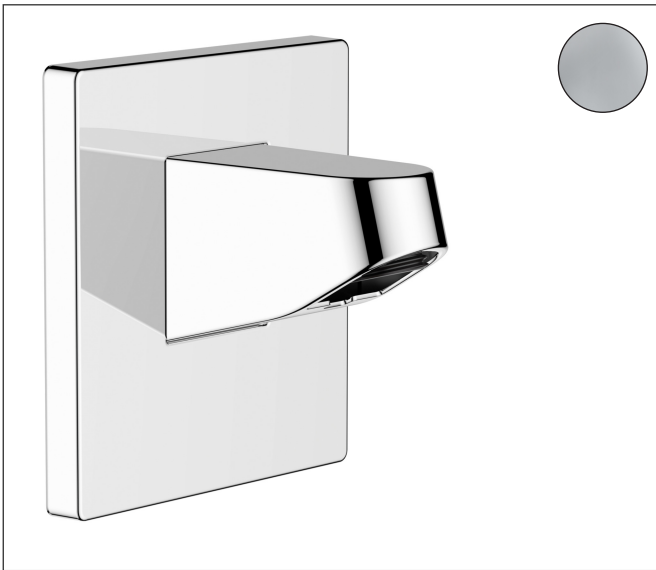

Merk hansgrohe
Artikelnaam **Pulsify** Douchearm voor hoofddouche 105
Art.nr. 24139000
Oppervlakte chroom
Netto prijs 59,92 EUR

reddot winner 2021

DESIGN
AWARD
2021

Product foto

Kenmerken

- van kunststof
- aansluiting: G $\frac{1}{2}$

Maat tekeningen

Merk	hansgrohe
Artikelnaam	Pulsify Douchearm voor hoofddouche 105
Art.nr.	24139000
Oppervlakte	chrom
Netto prijs	59,92 EUR

reddot winner 2021

DESIGN
AWARD
2021

Installatievoorbeelden

i Afmetingen kunnen variëren vanwege keramische toleranties die verband houden met het productieproces.

Merk	hansgrohe
Artikelnaam	Pulsify Douchearm voor hoofddouche 105
Art.nr.	24139000
Oppervlakte	chrom
Netto prijs	59,92 EUR

Explosietekening voor bouwjaar: >06/21

Merk hansgrohe
 Artikelnaam **Pulsify** Douchearm voor hoofddouche 105
 Art.nr. 24139000
 Oppervlakte chroom
 Netto prijs 59,92 EUR