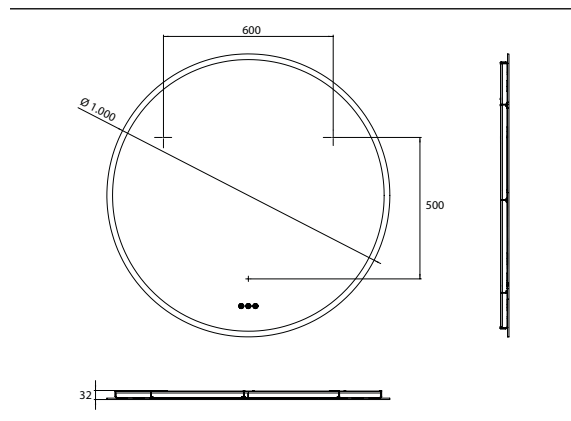

PRODUCTINFORMATIE

LED-Spiegel Pure ++, Ø 1.000 mm spiegel

Art.nr.4411 310 10

met matte spiegeloppervlak rondom en lichtregeling via drie aanraaksensoren (aan/uit, helderheid, lichtkleur)