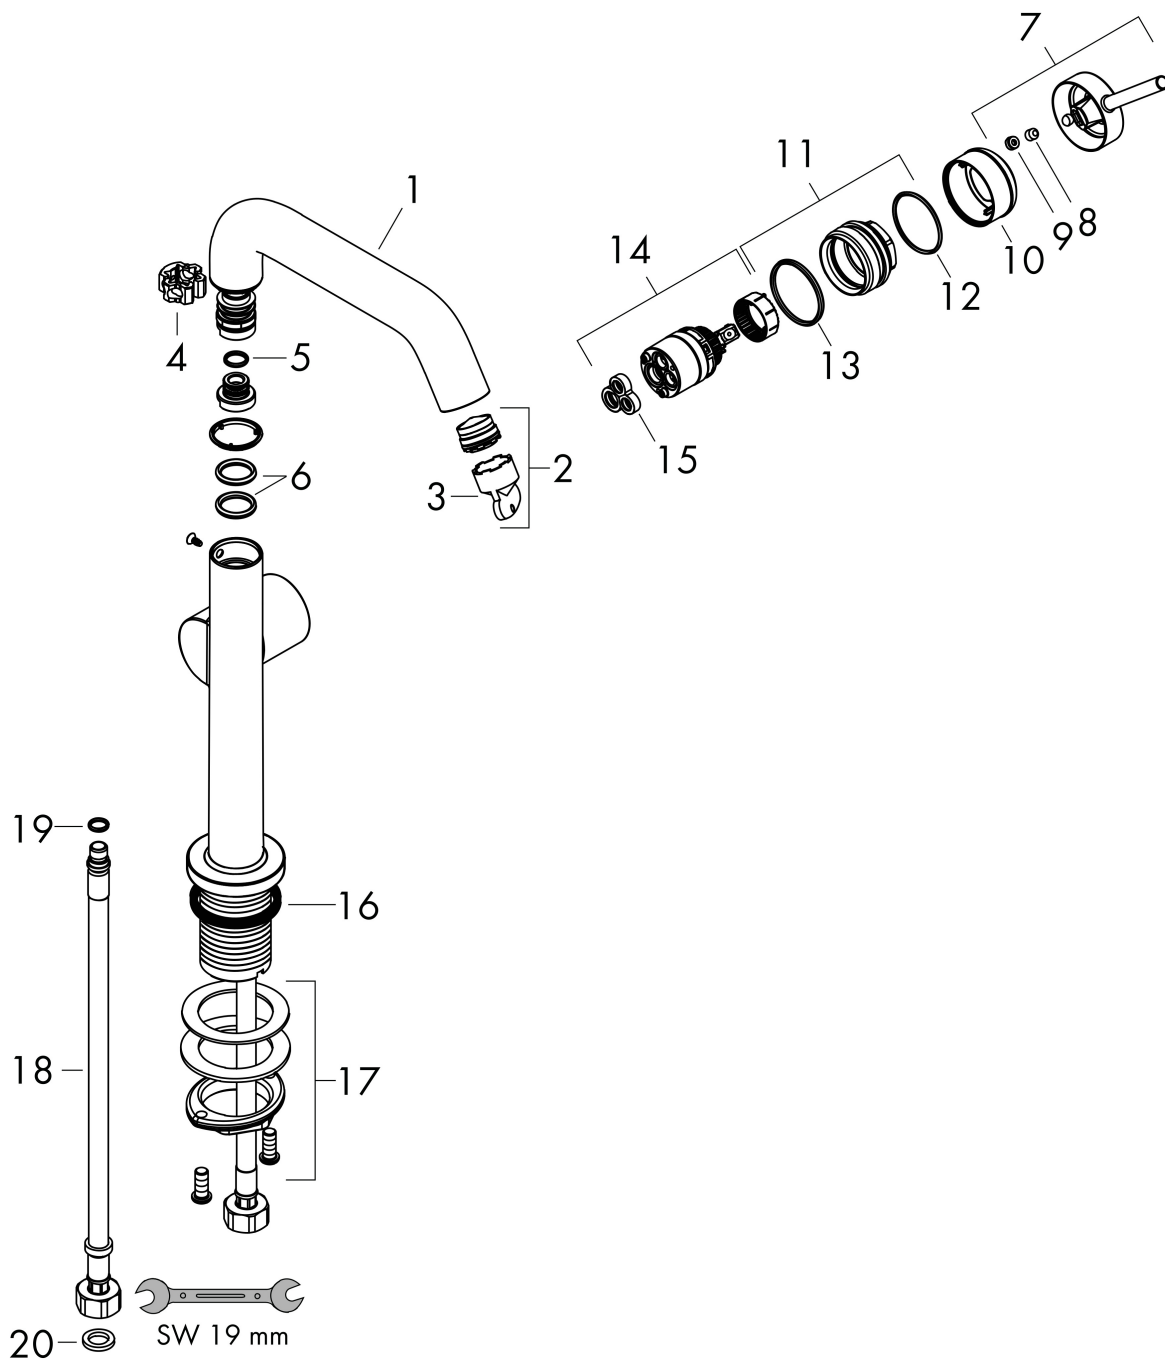

Kenmerken

- ComfortZone: grote bewegingsvrijheid bij het handenwassen dankzij ComfortZone 210
- voorsprong uitloop 154 mm
- uitloophoogte: 187 mm
- greepvariant: Met pingreep
- met draaibare uitloop
- draaibereik met draaibare uitloop van 120° voor meer bewegingsvrijheid
- straalsoort: normale straal
- maximale doorstroomhoeveelheid bij 3 bar: 4 l/min
- keramisch kardoos
- push-open afvoergarnituur G 1 1/4
- materiaal afvoergarnituur: metaal
- koud water met de greep in de middenpositie, bespaart energie en kosten
- EU taxonomie: max 6l/min - draagt substantieel bij aan duurzaamheid

Technologie

Straalsoorten

Certificaat

Merk	hansgrohe
Artikelnaam	Tecturis S Ééngreeps wastafelkraan 210 Fine CoolStart EcoSmart+ met draaibare uitloop en afvoerplug
Art.nr.	73360000
Oppervlakte	chrom
Netto prijs	277,85 EUR

Stroomschema

Merk	hansgrohe
Artikelnaam	Tecturis S Ééngreeps wastafelkraan 210 Fine CoolStart EcoSmart+ met draaibare uitloop en afvoerplug
Art.nr.	73360000
Oppervlakte	chrom
Netto prijs	277,85 EUR

Explosietekening voor bouwjaar: >06/23

Merk	hansgrohe
Artikelnaam	Tecturis S Ééngreeps wastafelkraan 210 Fine CoolStart EcoSmart+ met draaibare uitloop en afvoerplug
Art.nr.	73360000
Oppervlakte	chrom
Netto prijs	277,85 EUR

Onderdelen voor bouwjaar: >06/23