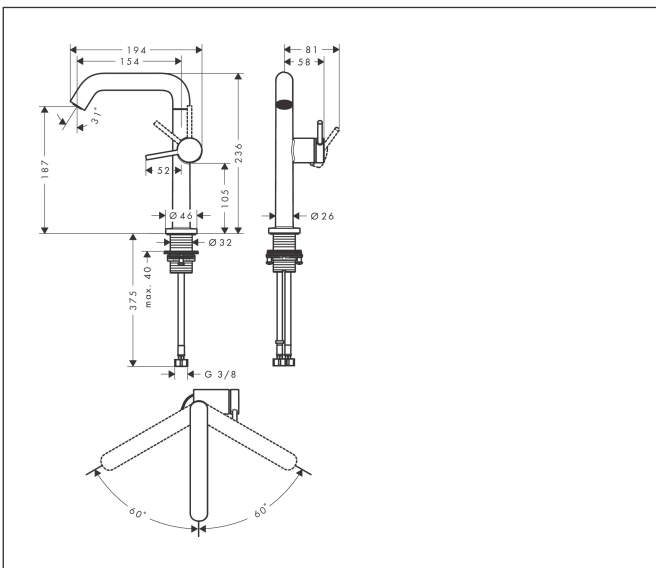

Merk	hansgrohe
Artikelnaam	Tecturis S Ééngreeps wastafelkraan 210 Fine CoolStart EcoSmart+ met draaibare uitloop en afvoerplug
Art.nr.	73360000
Oppervlakte	chrom
Netto prijs	277,85 EUR

Product foto

Maat tekeningen

Kenmerken

- ComfortZone: grote bewegingsvrijheid bij het handenwassen dankzij ComfortZone 210
- voorsprong uitloop 154 mm
- uitloophoogte: 187 mm
- greepvariant: Met pingreep
- met draaibare uitloop
- draaibereik met draaibare uitloop van 120° voor meer bewegingsvrijheid
- straalsoort: normale straal
- maximale doorstroomhoeveelheid bij 3 bar: 4 l/min
- keramisch kardoos
- push-open afvoergarnituur G 1 1/4
- materiaal afvoergarnituur: metaal
- koud water met de greep in de middenpositie, bespaart energie en kosten
- EU taxonomie: max 6l/min - draagt substantieel bij aan duurzaamheid

Technologie

Straalsoorten

Certificaat

Merk	hansgrohe
Artikelnaam	Tecturis S Ééngreeps wastafelkraan 210 Fine CoolStart EcoSmart+ met draaibare uitloop en afvoerplug
Art.nr.	73360000
Oppervlakte	chrom
Netto prijs	277,85 EUR

Stroomschema

Merk	hansgrohe
Artikelnaam	Tecturis S Ééngreeps wastafelkraan 210 Fine CoolStart EcoSmart+ met draaibare uitloop en afvoerplug
Art.nr.	73360000
Oppervlakte	chrom
Netto prijs	277,85 EUR

Explosietekening voor bouwjaar: >06/23