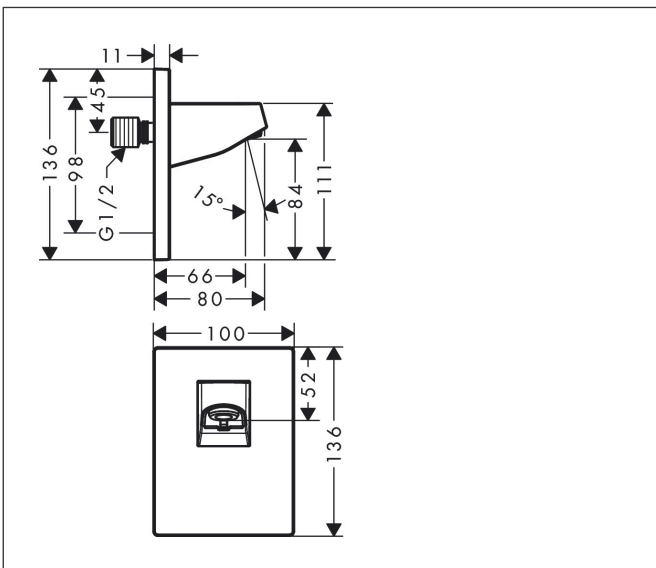

Merk hansgrohe  
 Artikelnaam **Pulsify** Douchearm voor hoofddouche 105  
 Art.nr. 24139670  
 Oppervlakte Mat zwart  
 Netto prijs 77,83 EUR

reddot winner 2021

DESIGN  
AWARD  
2021

## Maat tekeningen

|             |   |
|-------------|---|
| Merk        | hansgrohe                                     |
| Artikelnaam | <b>Pulsify</b> Douchearm voor hoofddouche 105 |
| Art.nr.     | 24139670                                      |
| Oppervlakte | Mat zwart                                     |
| Netto prijs | 77,83 EUR                                     |