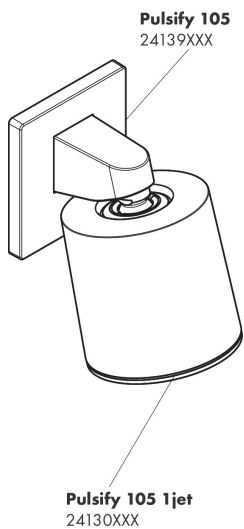

Merk hansgrohe  
 Artikelnaam **Pulsify** Douchearm voor hoofddouche 105  
 Art.nr. 24139670  
 Oppervlakte Mat zwart  
 Netto prijs 77,83 EUR

reddot winner 2021

DESIGN  
AWARD  
2021

## Maat tekeningen

|             |   |
|-------------|---|
| Merk        | hansgrohe                                     |
| Artikelnaam | <b>Pulsify</b> Douchearm voor hoofddouche 105 |
| Art.nr.     | 24139670                                      |
| Oppervlakte | Mat zwart                                     |
| Netto prijs | 77,83 EUR                                     |

## Installatievoorbeelden

**i** Afmetingen kunnen variëren vanwege keramische toleranties die verband houden met het productieproces.

|             |  |
|-------------|--|
| Merk        | hansgrohe                                    |
| Artikelnaam | <b>Pulsify</b> Douchearm voor hoofdouche 105 |
| Art.nr.     | 24139670                                     |
| Oppervlakte | Mat zwart                                    |
| Netto prijs | 77,83 EUR                                    |

## Explosietekening voor bouwjaar: >06/21

Merk hansgrohe  
 Artikelnaam **Pulsify** Douchearm voor hoofddouche 105  
 Art.nr. 24139670  
 Oppervlakte Mat zwart  
 Netto prijs 77,83 EUR