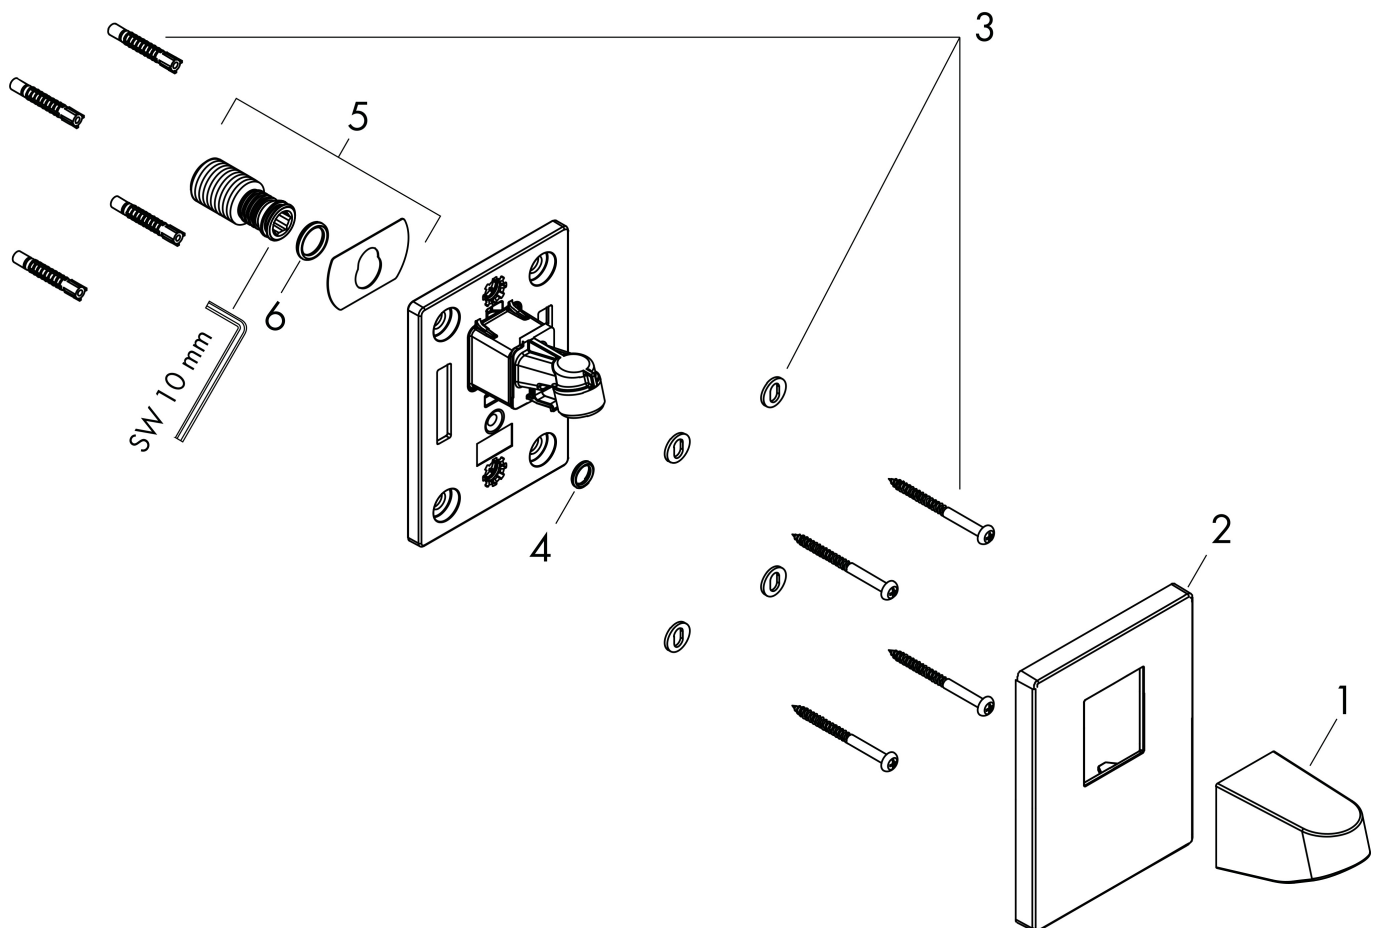

Merk	hansgrohe
Artikelnaam	Pulsify Douchearm voor hoofdouche 105
Art.nr.	24139670
Oppervlakte	Mat zwart
Netto prijs	77,83 EUR

Explosietekening voor bouwjaar: >06/21