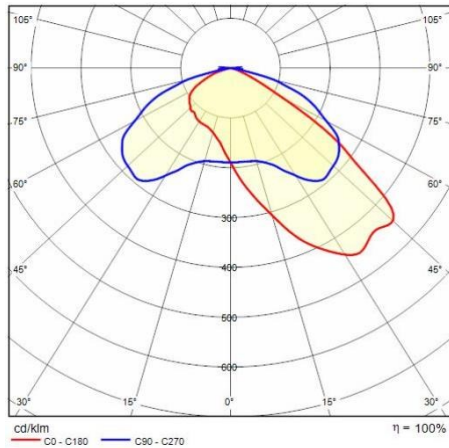

Fotometrische gegevens