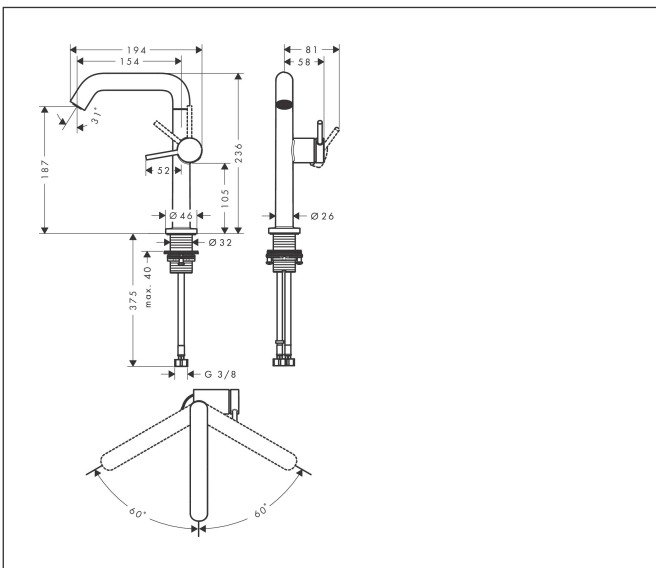

Merk	hansgrohe
Artikelnaam	Tecturis S Eéngreeps wastafelkraan 210 Fine CoolStart EcoSmart+ met draaibare uitloop en afvoerplug
Art.nr.	73360140
Oppervlakte	Brushed Bronze
Netto prijs	416,76 EUR

Product foto

Kenmerken

- ComfortZone: grote bewegingsvrijheid bij het handenwassen dankzij ComfortZone 210
- voorsprong uitloop 154 mm
- uitloophoogte: 187 mm
- greepvariant: Met pingreep
- met draaibare uitloop
- draaibereik met draaibare uitloop van 120° voor meer bewegingsvrijheid
- straalsoort: normale straal
- maximale doorstroomhoeveelheid bij 3 bar: 4 l/min
- keramisch kardoos
- push-open afvoergarnituur G 1¼
- materiaal afvoergarnituur: metaal
- koud water met de greep in de middenpositie, bespaart energie en kosten
- EU taxonomie: max 6l/min - draagt substantieel bij aan duurzaamheid

Maat tekeningen

Technologie

Straalsoorten

Merk	hansgrohe
Artikelnaam	Tecturis S Ééngreeps wastafelkraan 210 Fine CoolStart EcoSmart+ met draaibare uitloop en afvoerplug
Art.nr.	73360140
Oppervlakte	Brushed Bronze
Netto prijs	416,76 EUR

Onderdelen voor bouwjaar: >06/23

Pos	Beschrijving	Art.nr.	Prijs
1	uitloop compl.	87101140	177,42
2	perlator compl.	87100000	17,26
3	servicesleutel	93750000	8,01
4	axialring	97558000	3,12
5	O-ring 9x1,5	98117000	3,12
6	O-Ring 14x2,5	98189000	3,12
7	greep	94999140	51,06
8	inbusschroef M5x5	98446000	3,12
9	greepstop	93735460	8,01
10	rozet	94987140	25,90
11	moer	94989000	8,01
12	O-ring 28x1,5	98421000	3,12
13	O-ring 29x2	98391000	3,12
14	kardoes compl.	93760000	81,54
15	dichting	93383000	10,82
16	vlakdichting	98749000	4,99
17	schachtbevestigingsset compl. (Ø 32)	13961000	21,22
18	aansluitslang 450 mm M8x0,75 G3/8	97206000	26,73
19	O-ring 7x1,5	98422000	3,12
20	dichtingsset	95581000	4,99
a	Afvoerplug Push-Open	50100140	93,10
b	rozet voor geruild aansluiting	87494140	12,06