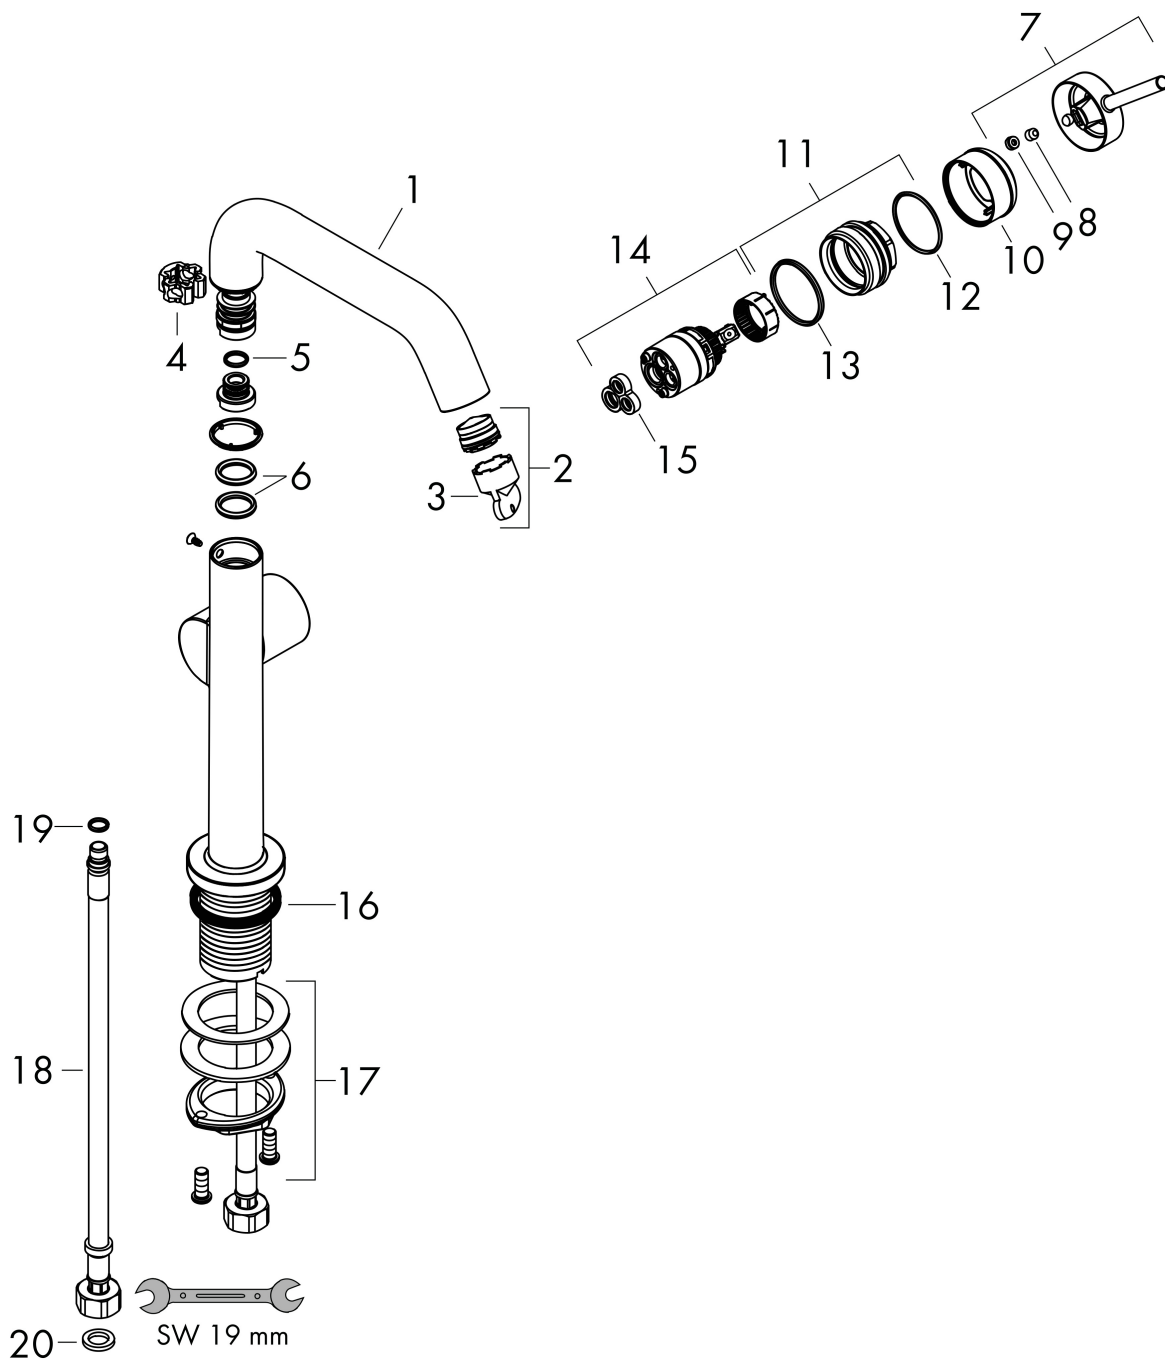

Merk	hansgrohe
Artikelnaam	Tecturis S Ééngreeps wastafelkraan 210 Fine CoolStart EcoSmart+ met draaibare uitloop en afvoerplug
Art.nr.	73360140
Oppervlakte	Brushed Bronze
Netto prijs	416,76 EUR

Explosietekening voor bouwjaar: >06/23