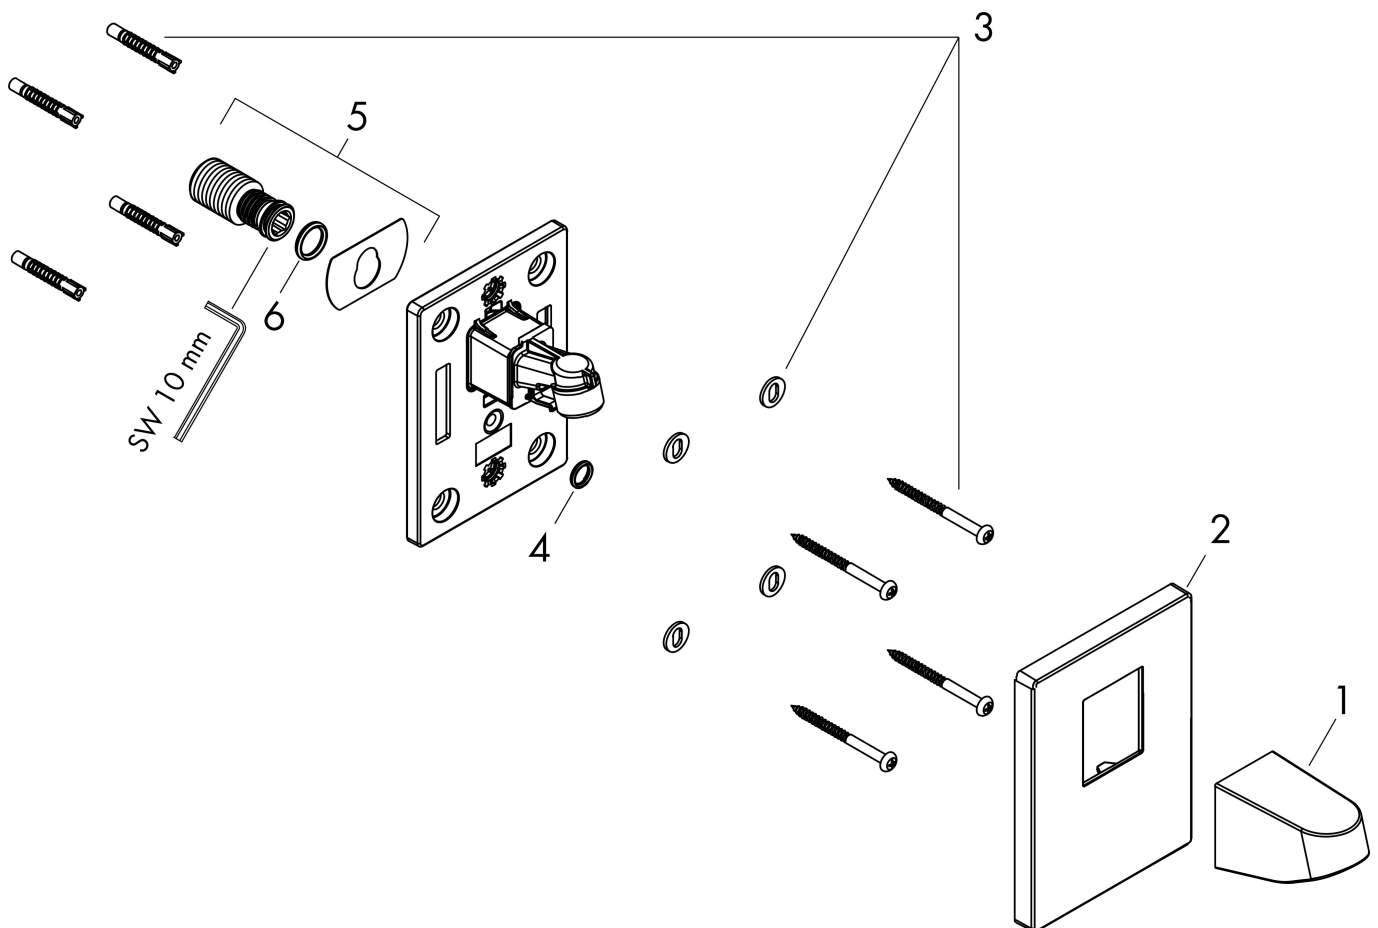

Merk hansgrohe
 Artikelnaam **Pulsify** Douchearm voor hoofddouche 105
 Art.nr. 24139700
 Oppervlakte Mat wit
 Netto prijs 77,83 EUR

reddot winner 2021

DESIGN
AWARD
2021

Product foto

Kenmerken

- van kunststof
- aansluiting: G $\frac{1}{2}$

Maat tekeningen

Merk	hansgrohe
Artikelnaam	Pulsify Douchearm voor hoofddouche 105
Art.nr.	24139700
Oppervlakte	Mat wit
Netto prijs	77,83 EUR

reddot winner 2021

Installatievoorbeelden

i Afmetingen kunnen variëren vanwege keramische toleranties die verband houden met het productieproces.

Merk hansgrohe
Artikelnaam **Pulsify** Douchearm voor hoofddouche 105
Art.nr. 24139700
Oppervlakte Mat wit
Netto prijs 77,83 EUR

Explosietekening voor bouwjaar: >06/21

Merk hansgrohe
 Artikelnaam **Pulsify** Douchearm voor hoofddouche 105
 Art.nr. 24139700
 Oppervlakte Mat wit
 Netto prijs 77,83 EUR