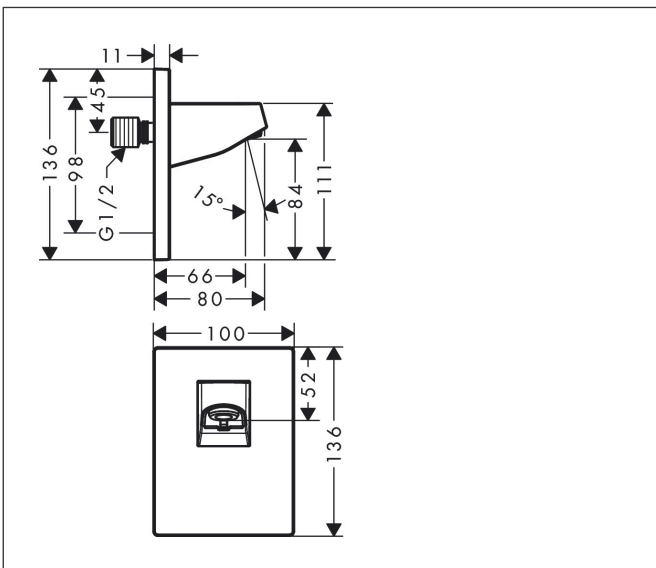

Merk hansgrohe
 Artikelnaam **Pulsify** Douchearm voor hoofddouche 105
 Art.nr. 24139700
 Oppervlakte Mat wit
 Netto prijs 77,83 EUR

reddot winner 2021

DESIGN
AWARD
2021

Product foto

Kenmerken

- van kunststof
- aansluiting: G $\frac{1}{2}$

Maat tekeningen

Merk	hansgrohe
Artikelnaam	Pulsify Douchearm voor hoofddouche 105
Art.nr.	24139700
Oppervlakte	Mat wit
Netto prijs	77,83 EUR

reddot winner 2021

Installatievoorbeelden

i Afmetingen kunnen variëren vanwege keramische toleranties die verband houden met het productieproces.

Merk hansgrohe
Artikelnaam **Pulsify** Douchearm voor hoofddouche 105
Art.nr. 24139700
Oppervlakte Mat wit
Netto prijs 77,83 EUR

Explosietekening voor bouwjaar: >06/21

Merk hansgrohe
 Artikelnaam **Pulsify** Douchearm voor hoofddouche 105
 Art.nr. 24139700
 Oppervlakte Mat wit
 Netto prijs 77,83 EUR