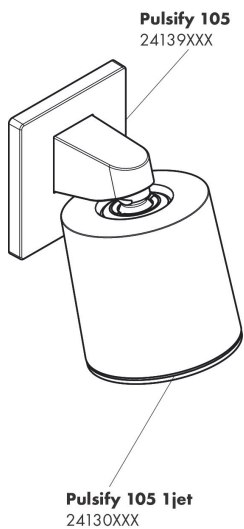

Merk hansgrohe
 Artikelnaam **Pulsify** Douchearm voor hoofddouche 105
 Art.nr. 24139700
 Oppervlakte Mat wit
 Netto prijs 77,83 EUR

reddot winner 2021

DESIGN
AWARD
2021

Product foto

Kenmerken

- van kunststof
- aansluiting: G $\frac{1}{2}$

Maat tekeningen

Merk	hansgrohe
Artikelnaam	Pulsify Douchearm voor hoofddouche 105
Art.nr.	24139700
Oppervlakte	Mat wit
Netto prijs	77,83 EUR

reddot winner 2021

Installatievoorbeelden

i Afmetingen kunnen variëren vanwege keramische toleranties die verband houden met het productieproces.

Merk hansgrohe
Artikelnaam **Pulsify** Douchearm voor hoofddouche 105
Art.nr. 24139700
Oppervlakte Mat wit
Netto prijs 77,83 EUR

Explosietekening voor bouwjaar: >06/21

Merk hansgrohe
 Artikelnaam **Pulsify** Douchearm voor hoofddouche 105
 Art.nr. 24139700
 Oppervlakte Mat wit
 Netto prijs 77,83 EUR