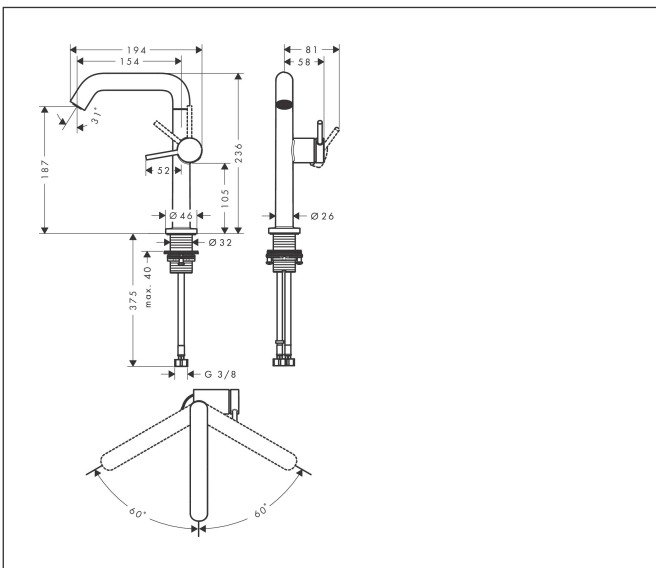

Merk	hansgrohe
Artikelnaam	Tecturis S Eéngreeps wastafelkraan 210 Fine CoolStart EcoSmart+ met draaibare uitloop en afvoerplug
Art.nr.	73360670
Oppervlakte	mat zwart
Netto prijs	389,03 EUR

Product foto

Kenmerken

- ComfortZone: grote bewegingsvrijheid bij het handenwassen dankzij ComfortZone 210
- voorsprong uitloop 154 mm
- uitloophoogte: 187 mm
- greepvariant: Met pingreep
- met draaibare uitloop
- draaibereik met draaibare uitloop van 120° voor meer bewegingsvrijheid
- straalsoort: normale straal
- maximale doorstroomhoeveelheid bij 3 bar: 4 l/min
- keramisch kardoes
- push-open afvoergarnituur G 1¼
- materiaal afvoergarnituur: metaal
- koud water met de greep in de middenpositie, bespaart energie en kosten
- EU taxonomie: max 6l/min - draagt substantieel bij aan duurzaamheid

Maat tekeningen

Technologie

Straalsoorten

Merk	hansgrohe
Artikelnaam	Tecturis S Ééngreeps wastafelkraan 210 Fine CoolStart EcoSmart+ met draaibare uitloop en afvoerplug
Art.nr.	73360670
Oppervlakte	mat zwart
Netto prijs	389,03 EUR

Stroomschema

Merk	hansgrohe
Artikelnaam	Tecturis S Ééngreeps wastafelkraan 210 Fine CoolStart EcoSmart+ met draaibare uitloop en afvoerplug
Art.nr.	73360670
Oppervlakte	mat zwart
Netto prijs	389,03 EUR