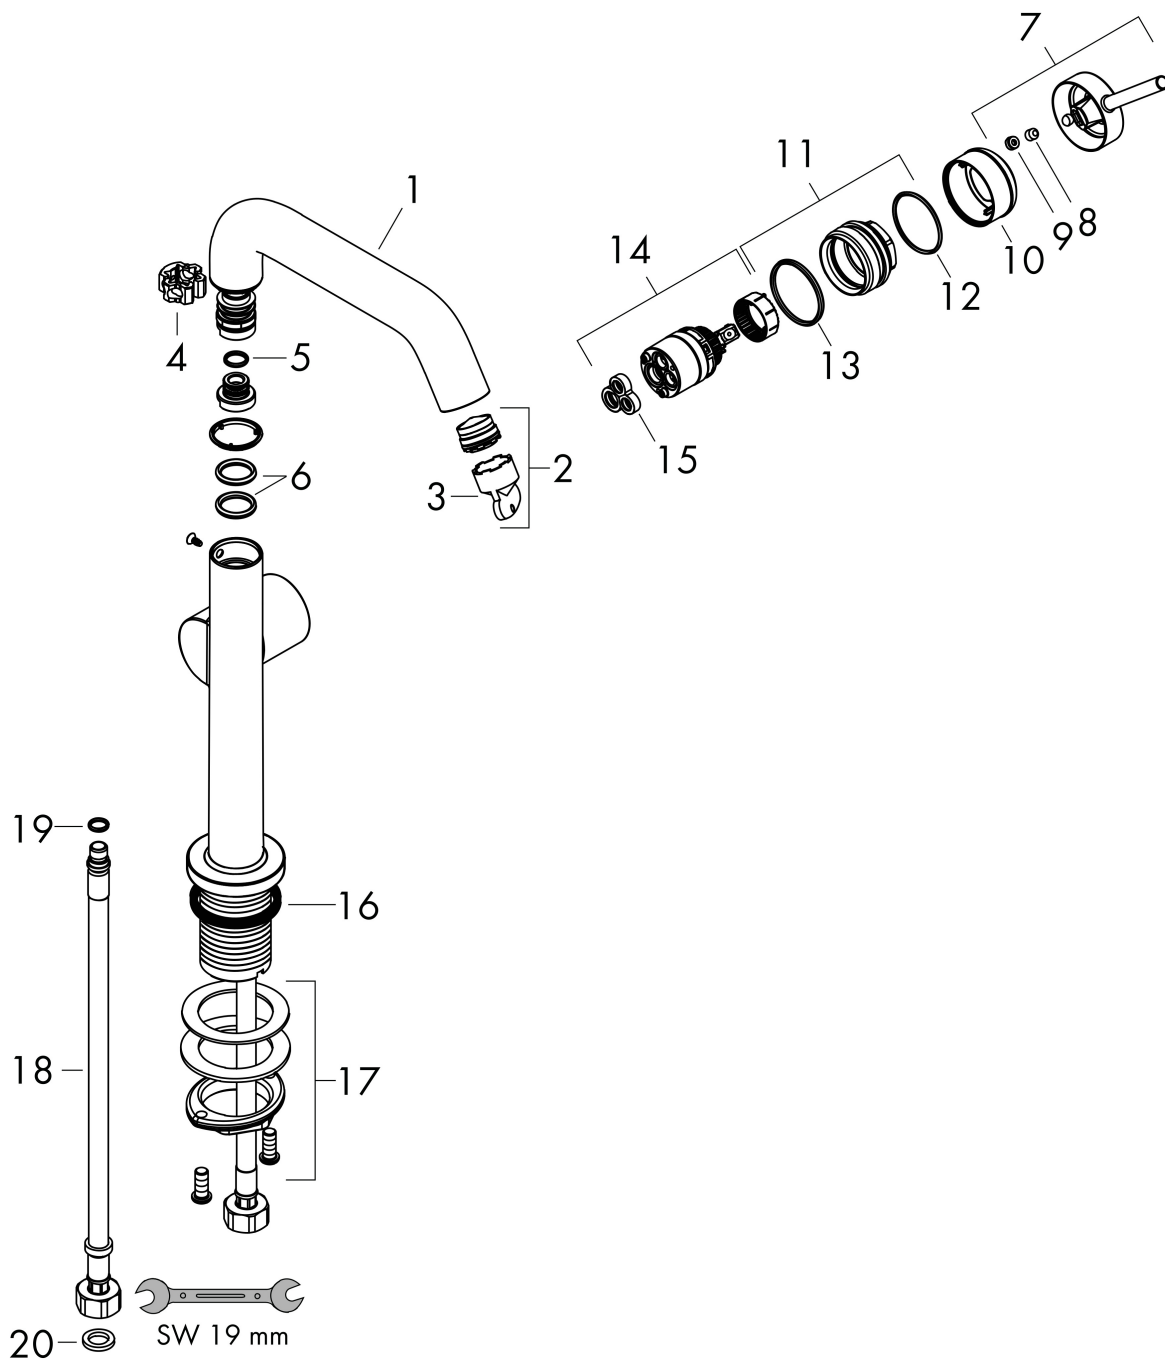

Merk	hansgrohe
Artikelnaam	Tecturis S Ééngreeps wastafelkraan 210 Fine CoolStart EcoSmart+ met draaibare uitloop en afvoerplug
Art.nr.	73360670
Oppervlakte	mat zwart
Netto prijs	389,03 EUR

Explosietekening voor bouwjaar: >06/23