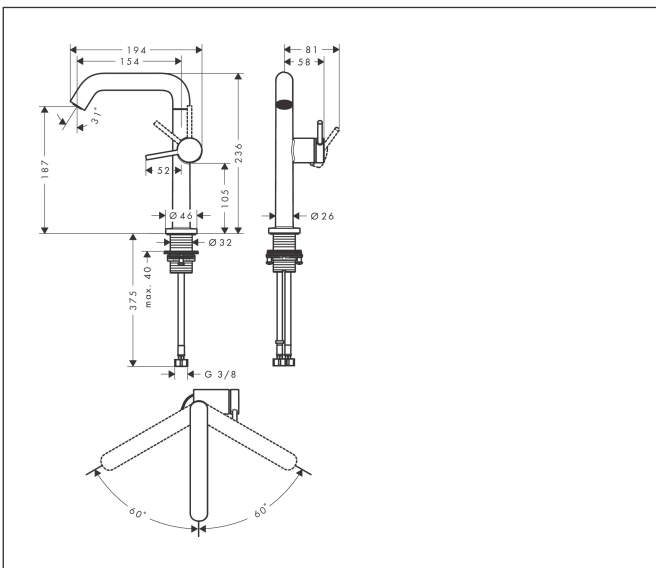

| | |
|-------------|--|
| Merk | hansgrohe |
| Artikelnaam | Tecturis S Ééngreeps wastafelkraan 210 Fine CoolStart EcoSmart+ met draaibare uitloop en afvoerplug |
| Art.nr. | 73360700 |
| Oppervlakte | mat wit |
| Netto prijs | 389,03 EUR |

Product foto

Maat tekeningen

Kenmerken

- ComfortZone: grote bewegingsvrijheid bij het handenwassen dankzij ComfortZone 210
- voorsprong uitloop 154 mm
- uitloophoogte: 187 mm
- greepvariant: Met pingreep
- met draaibare uitloop
- draaibereik met draaibare uitloop van 120° voor meer bewegingsvrijheid
- straalsoort: normale straal
- maximale doorstroomhoeveelheid bij 3 bar: 4 l/min
- keramisch kardoos
- push-open afvoergarnituur G 1¼
- materiaal afvoergarnituur: metaal
- koud water met de greep in de middenpositie, bespaart energie en kosten
- EU taxonomie: max 6l/min - draagt substantieel bij aan duurzaamheid

Technologie

Straalsoorten

| | |
|-------------|--|
| Merk | hansgrohe |
| Artikelnaam | Tecturis S Ééngreeps wastafelkraan 210 Fine CoolStart EcoSmart+ met draaibare uitloop en afvoerplug |
| Art.nr. | 73360700 |
| Oppervlakte | mat wit |
| Netto prijs | 389,03 EUR |

Stroomschema

| | |
|-------------|--|
| Merk | hansgrohe |
| Artikelnaam | Tecturis S Ééngreeps wastafelkraan 210 Fine CoolStart EcoSmart+ met draaibare uitloop en afvoerplug |
| Art.nr. | 73360700 |
| Oppervlakte | mat wit |
| Netto prijs | 389,03 EUR |