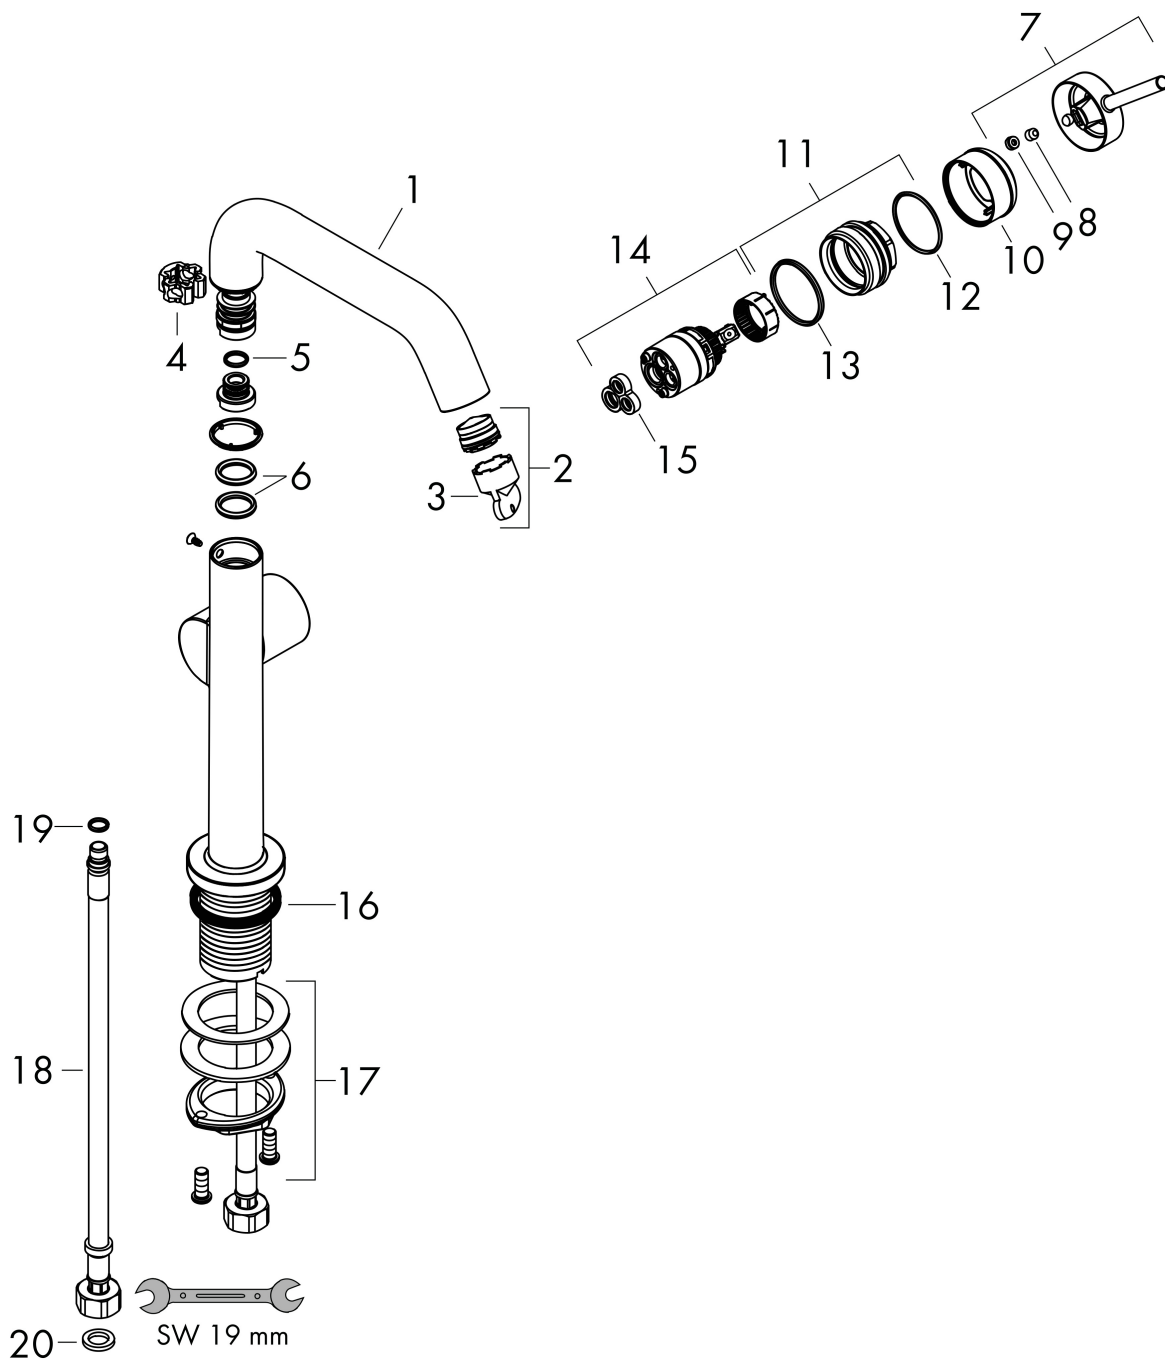

Merk	hansgrohe
Artikelnaam	Tecturis S Ééngreeps wastafelkraan 210 Fine CoolStart EcoSmart+ met draaibare uitloop en afvoerplug
Art.nr.	73360700
Oppervlakte	mat wit
Netto prijs	389,03 EUR

Explosietekening voor bouwjaar: >06/23