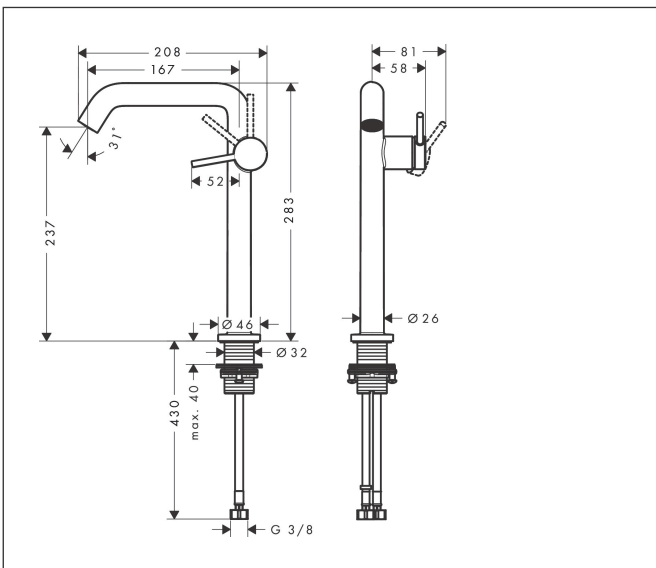

Merk hansgrohe
 Artikelnaam **Tecturis S** Ééngreeps wastafelkraan 240 Fine CoolStart EcoSmart+ voor waskommen met afvoerplug
 Art.nr. 73370000
 Oppervlakte chroom
 Netto prijs 317,72 EUR

Product foto

Maat tekeningen

Kenmerken

- ComfortZone: 240
- voorsprong uitloop 167 mm
- uitloophoogte: 230 mm
- greepvariant: Met pingreep
- vaste uitloop
- straalsoort: normale straal
- maximale doorstroomhoeveelheid bij 3 bar: 4 l/min
- keramisch kardoes
- push-open afvoergarnituur G 1¼
- materiaal afvoergarnituur: metaal
- koud water met de greep in de middenpositie, bespaart energie en kosten
- EU taxonomie: max 6l/min - draagt substantieel bij aan duurzaamheid

Technologie

Straalsoorten

Certificaat

Merk: hansgrohe
 Artikelnaam: **Tecturis S** Ééngreeps wastafelkraan 240 Fine CoolStart EcoSmart+ voor waskommen met afvoerplug
 Art.nr.: 73370000
 Oppervlakte: chroom
 Netto prijs: 317,72 EUR

Stroomschema

Merk	hansgrohe
Artikelnaam	Tecturis S Ééngreeps wastafelkraan 240 Fine CoolStart EcoSmart+ voor waskommen met afvoerplug
Art.nr.	73370000
Oppervlakte	chrom
Netto prijs	317,72 EUR

Explosietekening voor bouwjaar: >06/23