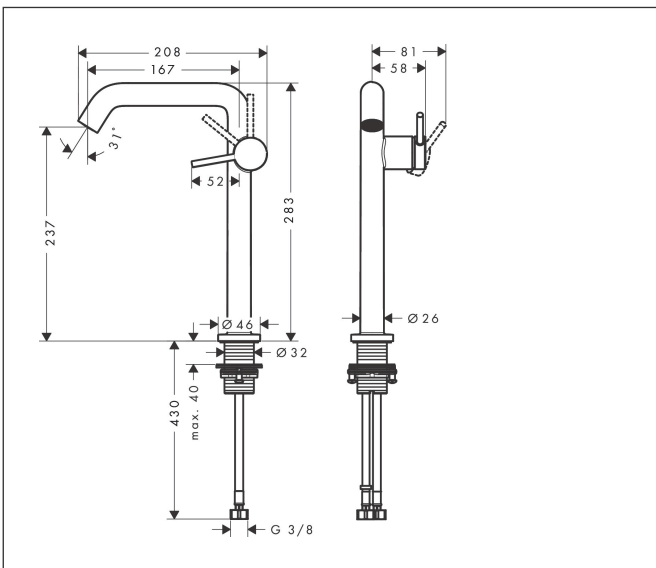

## Maat tekeningen

## Kenmerken

- ComfortZone: 240
- voorsprong uitloop 167 mm
- uitloophoogte: 230 mm
- greepvariant: Met pingreep
- vaste uitloop
- straalsoort: normale straal
- maximale doorstroomhoeveelheid bij 3 bar: 4 l/min
- keramisch kardoes
- push-open afvoergarnituur G 1¼
- materiaal afvoergarnituur: metaal
- koud water met de greep in de middenpositie, bespaart energie en kosten
- EU taxonomie: max 6l/min - draagt substantieel bij aan duurzaamheid

## Onderdelen voor bouwjaar: >06/23

Pos	Beschrijving	Art.nr.	Prijs
1	greep	94999140	51,06
2	greepstop	93735460	8,01
3	inbusschroef M5x5	98446000	3,12
4	rozet	94987140	25,90
5	moer	94989000	8,01
6	O-ring 28x1,5	98421000	3,12
7	O-ring 29x2	98391000	3,12
8	kardoes compl.	93760000	81,54
9	dichting	93383000	10,82
10	perlator compl.	87100000	17,26
11	servicesleutel	93750000	8,01
12	vlakdichting	98749000	4,99
13	schachtbevestigingsset compl. (Ø 32)	13961000	21,22
14	aansluitslang 600 mm M8x0,75 G3/8	96556000	21,22
15	O-ring 6,6x1,6	93019000	3,12
a	Afvoerplug Push-Open	50100140	93,10
b	rozet voor geruild aansluiting	87494140	12,06