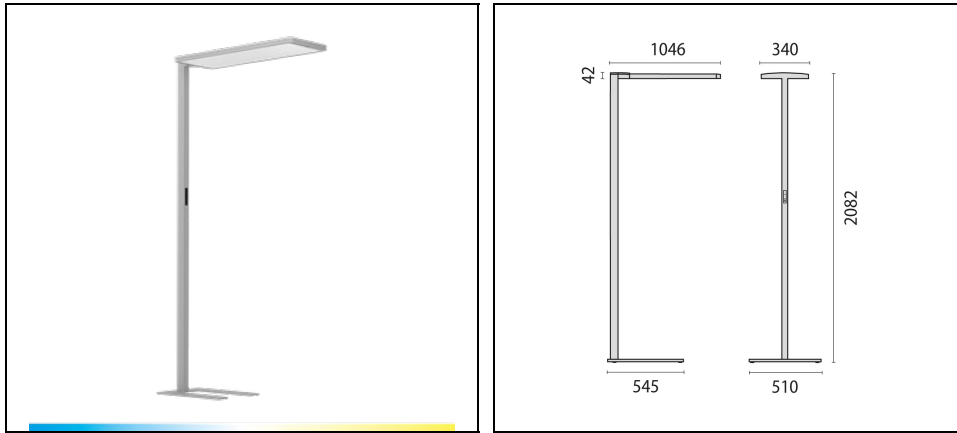

SL730+ SL XL MP

Bestelnr. 3123766

Omschrijving

- Duurzame, slimme staande armatuur voor kantoor toepassingen met toekomstbestendige technologie
- Slagvaste, afdrukbestendige poedercoating
- Afscherming met micro-prisma's voor een efficiënte lichtverspreiding, gereduceerde verblinding en een grote uniformiteit (MP)
- Verblindingsvrij licht voor kantoor toepassingen conform EN 12464-1 (UGR <19 en $3000\text{cd}/\text{m}^2 >65^\circ$)
- Toekomstbestendig dankzij eenvoudige revisies (vervangbare led-module en driver)
- Onderhouds- en installatievriendelijk ontwerp (voldoet aan de Eco-Design richtlijn 2019/2020 van de EU)
- Directe/indirecte lichtverdeling met hoog indirect aandeel
- Direct en indirect licht kunnen afzonderlijk of samen worden gedimd en geschakeld (afhankelijk van uitvoering)
- Eenvoudig opladen van mobiele apparaten via geïntegreerde USB-poorten
- Hoogste waarden voor efficiëntie en levensduur voor subsidiëtoekenning en gebouwcertificering (bijv. BEG-subsidie, LEED, BREEAM)
- L, XL of tafelklem: drie versies bieden flexibele verlichtingsoplossingen voor enkele, dubbele en meerdere werkplekken
- De hellingshoek van het armatuur kan eenvoudig worden aangepast met een apparaat op de voet
- De U-vormige voet maakt flexibele, vlakke plaatsing van de armatuur mogelijk en past precies over de bodembak voor barrièrevrije kabelgeleiding
- Slimme versies verkrijgbaar met zwermfunctie, Human Centric Lighting, Bluetooth-bediening, daglichtregeling met bewegingsdetector en Tunable White
- Geproduceerd in Duitsland - met de nadruk op kwaliteit, korte leveringsroutes en een lage impact op het milieu
- Aanwezigheidssensor met instelbare uitschakeling zorgt voor gerichte lichtactivering en voorkomt dat het armatuur onnodig wordt ingeschakeld
- Inclusief flexibele voedingskabel met schuko stekker
- Uitvoering in speciale kleuren op verzoek leverbaar

Om een constante actualisering van haar producten te bevorderen, behoudt PERFORMANCE in LIGHTING zich het recht voor om zonder voorafgaande kennisgeving, wijzigingen aan te brengen. Daarom is het altijd aan te raden om de laatste versie te lezen die op de website www.performanceinlighting.com is gepubliceerd. Geleverde lumenoutput en stroomverbruik, inclusief verliezen, zijn onderhevig aan een tolerantie van +/-7%. Tenzij anders vermeld, gelden de waarden bij een omgevingstemperatuur van 25°C. De garantievoorwaarden zijn beschikbaar op <https://www.performanceinlighting.com/qr/company/led-warranty>