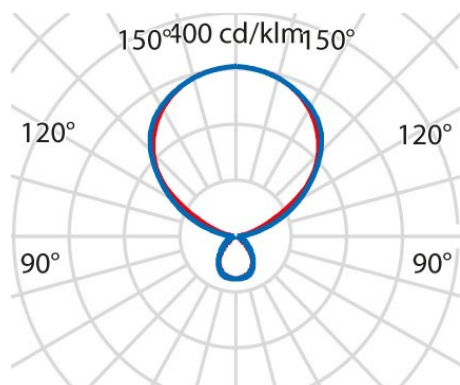

Fotometrische gegevens

Om een constante actualisering van haar producten te bevorderen, behoudt PERFORMANCE IN LIGHTING zich het recht voor om zonder voorafgaande kennisgeving, wijzigingen aan te brengen. Daarom is het altijd aan te raden om de laatste versie te lezen die op de website www.performanceinlighting.com is gepubliceerd. Geleverde lumenoutput en stroomverbruik, inclusief verliezen, zijn onderhevig aan een tolerantie van +/-7%. Tenzij anders vermeld, gelden de waarden bij een omgevingstemperatuur van 25°C. De garantievoorwaarden zijn beschikbaar op <https://www.performanceinlighting.com/qr/company/led-warranty>