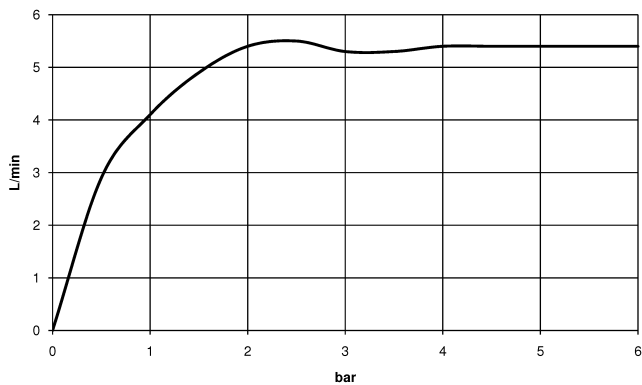

44 521 660

Waschtischarmatur mit elektronischer Öffnungs- und Schließfunktion ohne  
Ablaufgarnitur - Dark Brass gebürstet

---

SERIENSPEZIFISC  
,,

44 521 660

44 521 660

mm [inches]

1:5

### Durchflussdiagramm