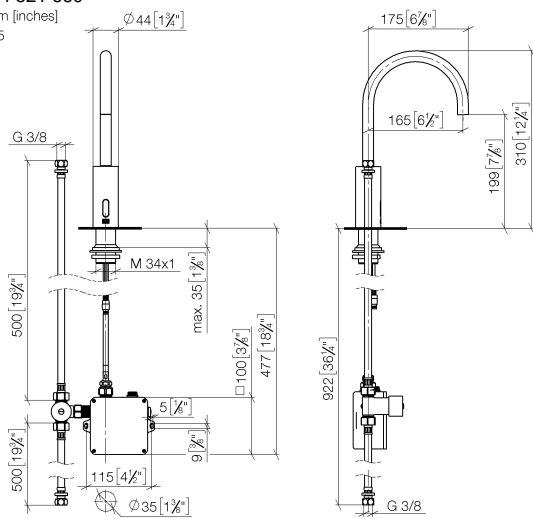

44 521 660

Waschtischarmatur mit elektronischer Öffnungs- und Schließfunktion ohne  
Ablaufgarnitur - Dark Brass gebürstet

---

SERIENSPEZIFISC  
,,

44 521 660

44 521 660

mm [inches]

1:5

### Durchflussdiagramm