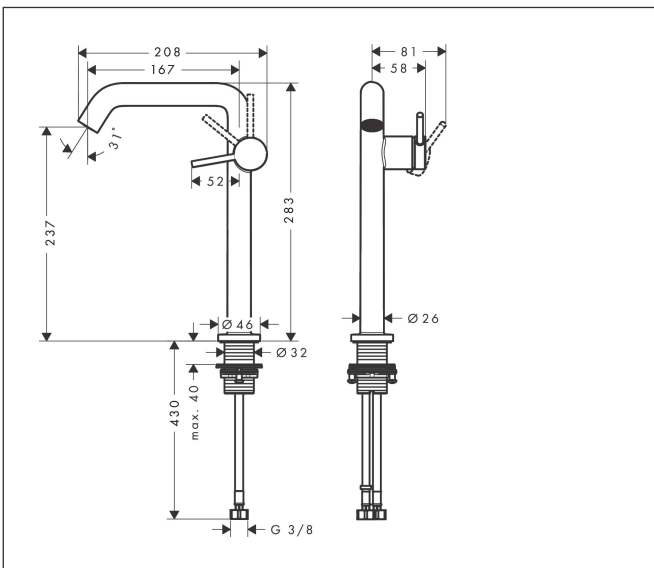

Merk	hansgrohe
Artikelnaam	<b>Tectoris S</b> Ééngreeps wastafelkraan 240 Fine CoolStart EcoSmart+ voor waskommen met afvoerplug
Art.nr.	73370670
Oppervlakte	mat zwart
Netto prijs	444,87 EUR

## Maat tekeningen

## Kenmerken

- ComfortZone: 240
- voorsprong uitloop 167 mm
- uitloophoogte: 230 mm
- greepvariant: Met pingreep
- vaste uitloop
- straalsoort: normale straal
- maximale doorstroomhoeveelheid bij 3 bar: 4 l/min
- keramisch kardoes
- push-open afvoergarnituur G 1¼
- materiaal afvoergarnituur: metaal
- koud water met de greep in de middenpositie, bespaart energie en kosten
- EU taxonomie: max 6l/min - draagt substantieel bij aan duurzaamheid

## Onderdelen voor bouwjaar: >06/23

Pos	Beschrijving	Art.nr.	Prijs
1	greep	94999670	51,06
2	greepstop	93735610	8,01
3	inbusschroef M5x5	98446000	3,12
4	rozet	94987670	25,90
5	moer	94989000	8,01
6	O-ring 28x1,5	98421000	3,12
7	O-ring 29x2	98391000	3,12
8	kardoes compl.	93760000	81,54
9	dichting	93383000	10,82
10	perlator compl.	87100000	17,26
11	servicesleutel	93750000	8,01
12	vlakdichting	98749000	4,99
13	schachtbevestigingsset compl. (Ø 32)	13961000	21,22
14	aansluitslang 600 mm M8x0,75 G3/8	96556000	21,22
15	O-ring 6,6x1,6	93019000	3,12
a	Afvoerplug Push-Open	50100670	98,50
b	rozet voor geruild aansluiting	87494670	12,06