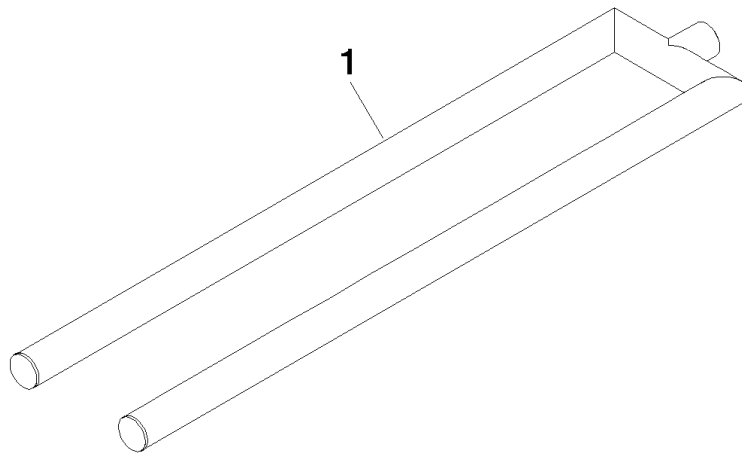

Halter für Handtuchhalter doppelt 92 x 21,5 x 419 mm - Weiß matt

90 17 89 554 00

Halter für Handtuchhalter doppelt 92 x 21,5 x 419 mm - Weiß matt

90 17 89 554 00

Halter für Handtuchhalter doppelt 92 x 21,5 x 419 mm - Weiß matt

90 17 89 554 00

Halter für Handtuchhalter doppelt 92 x 21,5 x 419 mm - Weiß matt

90 17 89 554 00

Halter für Handtuchhalter doppelt 92 x 21,5 x 419 mm - Weiß matt

90 17 89 554 00

Ersatzteilstückliste