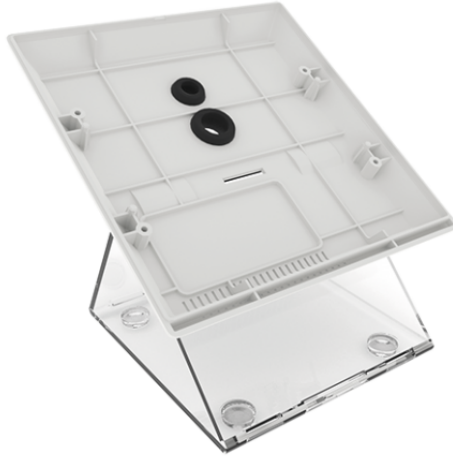

6612A

BUREAUSTEUN VOOR ICONA MONITOR

Accessoire voor installatie met bureausteun van de monitor Icona. Dimensies 105x70x110mm.

6612A

BUREAUSTEUN VOOR ICONA MONITOR

BELANGRIJKSTE KENMERKEN

Hoogte (mm)	70
Breedte (mm)	105
Diepte (mm)	110

ALGEMENE GEGEVENS

Type behuizing	ABS/PC 2407 Makrolon Bayer
Productkleur	Wit RAL9003/Transparant

COMPATIBILITEIT

Simplebus 2 audio-/videosysteem	Ja
Building Kit audio-/videosysteem	Ja
ViP-systeem	Ja

MONTAGE/INSTALLATIE