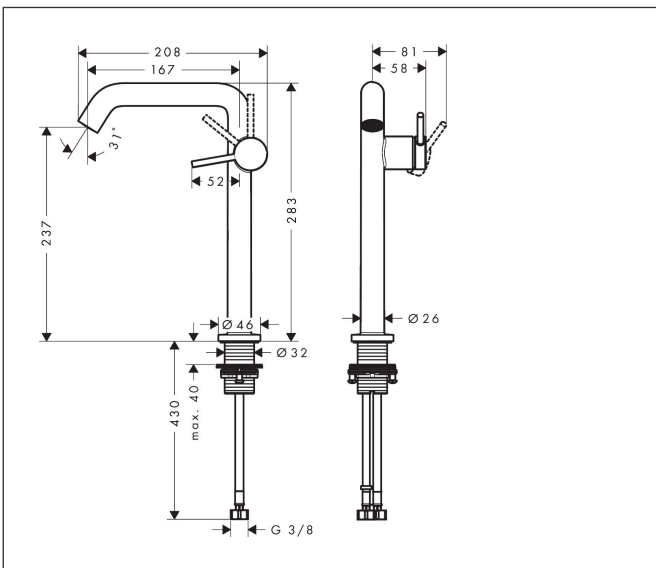

Merk	hansgrohe
Artikelnaam	Tecturis S Ééngreeps wastafelkraan 240 Fine CoolStart EcoSmart+ voor wasschalen zonder afvoer
Art.nr.	73372000
Oppervlakte	chrom
Netto prijs	309,48 EUR

Product foto

Maat tekeningen

Kenmerken

- ComfortZone: 240
- voorsprong uitloop 167 mm
- uitloophoogte: 230 mm
- greepvariant: Met pingreep
- vaste uitloop
- straalsoort: normale straal
- maximale doorstroomhoeveelheid bij 3 bar: 4 l/min
- keramisch kardoes
- koud water met de greep in de middenpositie, bespaart energie en kosten
- EU taxonomie: max 6l/min - draagt substantieel bij aan duurzaamheid

Technologie

Straalsoorten

Certificaat

Merk: hansgrohe
 Artikelnaam: **Tecturis S** Ééngreeps wastafelkraan 240 Fine CoolStart EcoSmart+ voor wasschalen zonder afvoer
 Art.nr.: 73372000
 Oppervlakte: chroom
 Netto prijs: 309,48 EUR

Stroomschema

Merk	hansgrohe
Artikelnaam	Tecturis S Ééngreeps wastafelkraan 240 Fine CoolStart EcoSmart+ voor wasschalen zonder afvoer
Art.nr.	73372000
Oppervlakte	chrom
Netto prijs	309,48 EUR

Explosietekening voor bouwjaar: >06/23