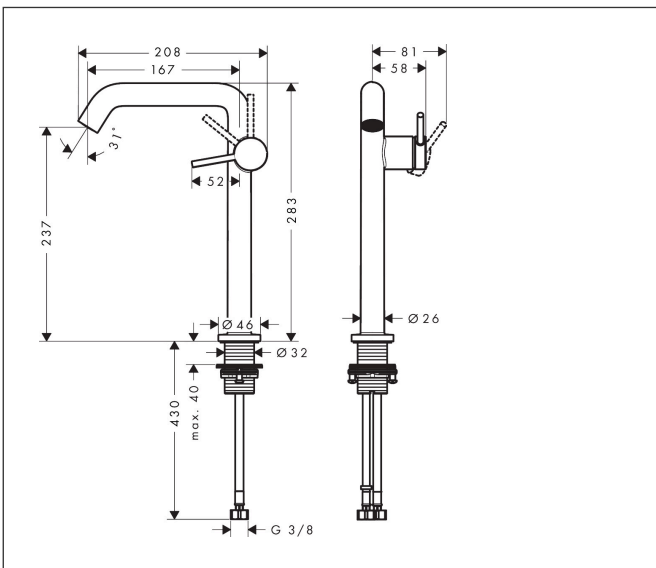

- ComfortZone: 240
- voorsprong uitloop 167 mm
- uitloophoogte: 230 mm
- greepvariant: Met pingreep
- vaste uitloop
- straalsoort: normale straal
- maximale doorstroomhoeveelheid bij 3 bar: 4 l/min
- keramisch kardoes
- koud water met de greep in de middenpositie, bespaart energie en kosten
- EU taxonomie: max 6l/min - draagt substantieel bij aan duurzaamheid

Maat tekeningen

Technologie

Straalsoorten

Merk: hansgrohe
 Artikelnaam: **Tecturis S** Ééngreeps wastafelkraan 240 Fine CoolStart EcoSmart+ voor wasschalen zonder afvoer
 Art.nr.: 73372140
 Oppervlakte: Brushed Bronze
 Netto prijs: 464,25 EUR

Stroomschema

Merk	hansgrohe
Artikelnaam	Tecturis S Ééngreeps wastafelkraan 240 Fine CoolStart EcoSmart+ voor wasschalen zonder afvoer
Art.nr.	73372140
Oppervlakte	Brushed Bronze
Netto prijs	464,25 EUR

Explosietekening voor bouwjaar: >06/23

Pos	Beschrijving	Art.nr.	Prijs
1	greep	94999140	51,06
2	greepstop	93735460	8,01
3	inbusschroef M5x5	98446000	3,12
4	rozet	94987140	25,90
5	moer	94989000	8,01
6	O-ring 28x1,5	98421000	3,12
7	O-ring 29x2	98391000	3,12
8	kardoes compl.	93760000	81,54
9	dichting	93383000	10,82
10	perlator compl.	87100000	17,26
11	servicesleutel	93750000	8,01
12	vlakdichting	98749000	4,99
13	schachtbevestigingsset compl. (Ø 32)	13961000	21,22
14	trekstang	96657140	16,22
15	aansluitslang 600 mm M8x0,75 G3/8	96556000	21,22
16	O-ring 6,6x1,6	93019000	3,12
a	rozet voor geruild aansluiting	87494140	12,06