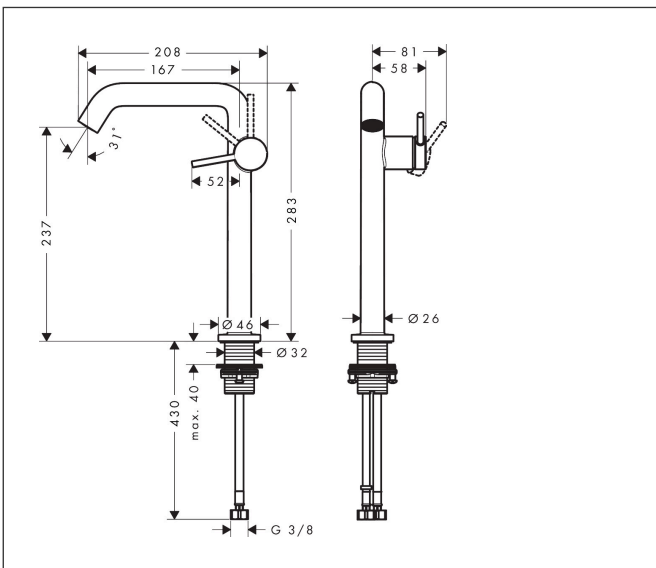

## Kenmerken

- ComfortZone: 240
- voorsprong uitloop 167 mm
- uitloophoogte: 230 mm
- greepvariant: Met pingreep
- vaste uitloop
- straalsoort: normale straal
- maximale doorstroomhoeveelheid bij 3 bar: 4 l/min
- keramisch kardoes
- koud water met de greep in de middenpositie, bespaart energie en kosten
- EU taxonomie: max 6l/min - draagt substantieel bij aan duurzaamheid

## Maat tekeningen