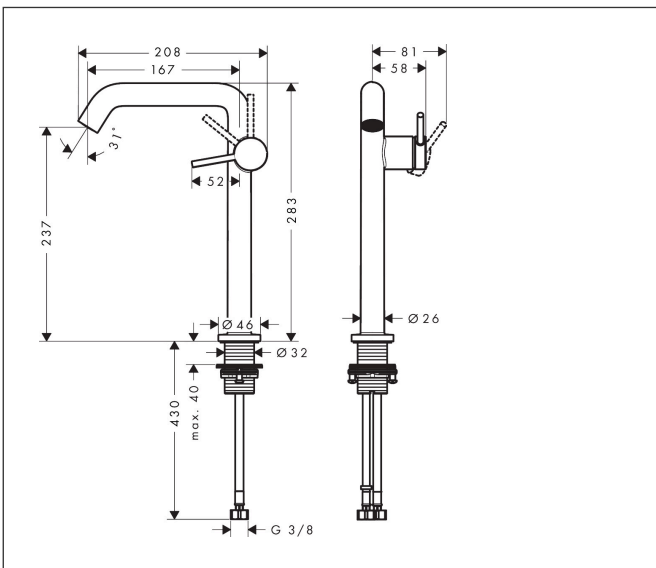

## Kenmerken

- ComfortZone: 240
- voorsprong uitloop 167 mm
- uitloophoogte: 230 mm
- greepvariant: Met pingreep
- vaste uitloop
- straalsoort: normale straal
- maximale doorstroomhoeveelheid bij 3 bar: 4 l/min
- keramisch kardoes
- koud water met de greep in de middenpositie, bespaart energie en kosten
- EU taxonomie: max 6l/min - draagt substantieel bij aan duurzaamheid

## Maat tekeningen

## Onderdelen voor bouwjaar: >06/23

Pos	Beschrijving	Art.nr.	Prijs
1	greep	94999700	51,06
2	greepstop	93735700	8,01
3	inbusschroef M5x5	98446000	3,12
4	rozet	94987700	25,90
5	moer	94989000	8,01
6	O-ring 28x1,5	98421000	3,12
7	O-ring 29x2	98391000	3,12
8	kardoes compl.	93760000	81,54
9	dichting	93383000	10,82
10	perlator compl.	87100000	17,26
11	servicesleutel	93750000	8,01
12	vlakdichting	98749000	4,99
13	schachtbevestigingsset compl. (Ø 32)	13961000	21,22
14	trekstang	96657700	16,22
15	aansluitslang 600 mm M8x0,75 G3/8	96556000	21,22
16	O-ring 6,6x1,6	93019000	3,12
a	rozet voor geruild aansluiting	87494700	12,06