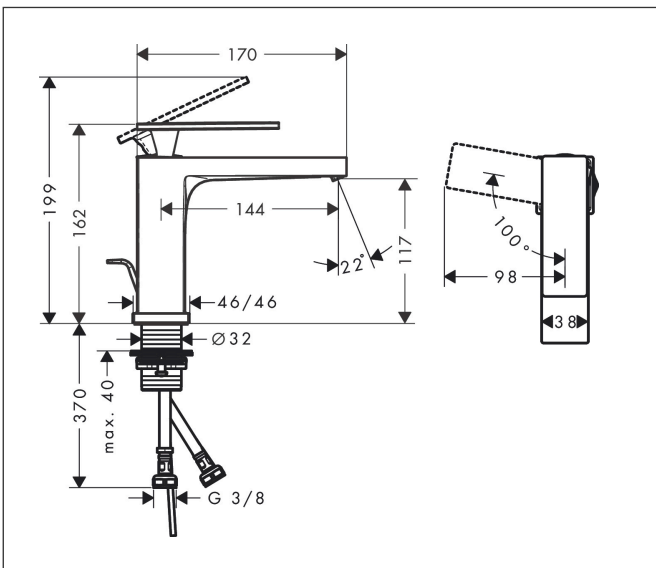

Merk hansgrohe  
 Artikelnaam **Tecturis E** Eéngreeps wastafelkraan 110 CoolStart EcoSmart+ met pop-up afvoer  
 Art.nr. 73014000  
 Oppervlakte chroom  
 Netto prijs 203,69 EUR

## Kenmerken

- ComfortZone: 110
- voorsprong uitloop 144 mm
- uitloophoogte: 117 mm
- greepvariant: rechte greep
- vaste uitloop
- straalsoort: WaterfallStream
- maximale doorstroomhoeveelheid bij 3 bar: 4 l/min
- keramisch kardoes
- pop-up afvoergarnituur G 1¼
- materiaal afvoergarnituur: metaal
- koud water met de greep in de middenpositie, bespaart energie en kosten
- EU taxonomie: max 6l/min - draagt substantieel bij aan duurzaamheid

## Maat tekeningen