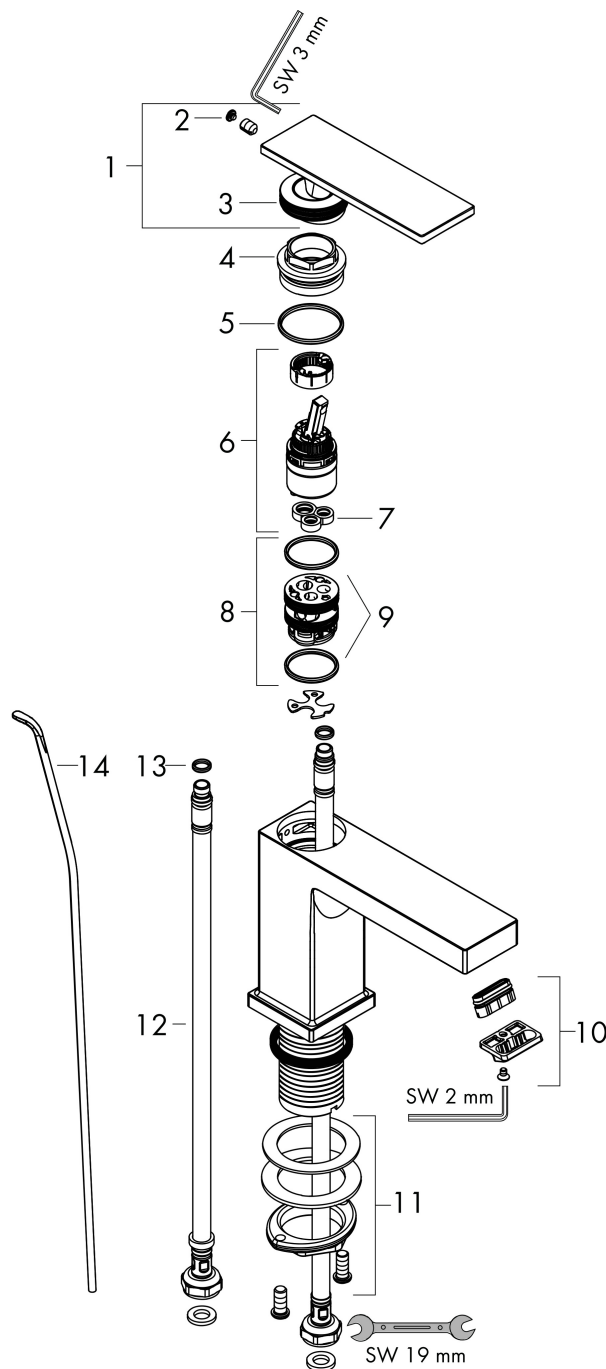

Merk	hansgrohe
Artikelnaam	Tecturis E Eéngreeps wastafelkraan 110 CoolStart EcoSmart+ met pop-up afvoer
Art.nr.	73014000
Oppervlakte	chromoom
Netto prijs	203,69 EUR

Explosietekening voor bouwjaar: >09/23