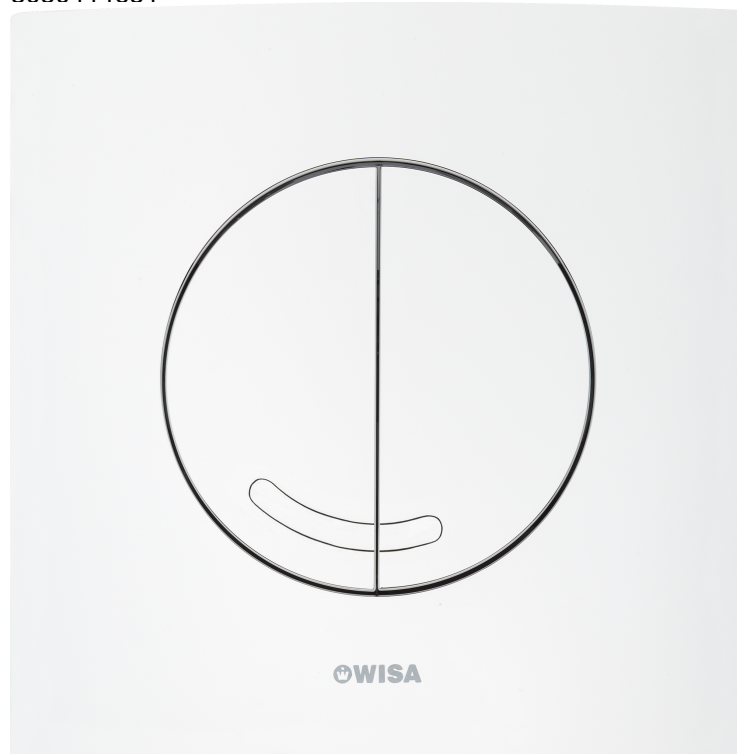

Technisch Datablad

Code

8050414651

Merk (product)

WISA

Omschrijving (product)

XS/XF Bedieningspaneel Argos DF, glanschroom

Commerciële omschrijving (product)

XS bedieningspaneel t.b.v. een mechanisch uitgevoerd WISA XS element, uitgevoerd in glanschroom kunststof. Het paneel is uitgevoerd met dual flush toetsen, waarmee gekozen kan worden voor een kleine spoeling van 3 liter of een grote spoeling van 6 liter. Argos panelen worden gebruikt in combinatie met de bekende WISA XS inbouwreservoirs, die worden gekenmerkt door het installatiegemak, het smalle frame van 38 cm en de bewezen kwaliteit!

Technische omschrijving (product)

- bedieningspaneel uitgevoerd in hoogwaardig kunststof
- dualflush spoeling 3/6 L
- afmeting: 160 x 160 mm

Kenmerken ETIM productclassificatie

Materiaal	Kunststof
Kleur	Chroom
Type bekrachtiging	Mechanisch
Bediening	Tweeknops
Geschikt voor frontbediening	Ja
Geschikt voor planchetbediening	Nee
Geschikt voor wandcloset	Ja
Geschikt voor urinoir	Nee
Vandaalbestendig	Nee
Met toiletblokhouders	Nee
Lengte	160Millimeter
Breedte	160Millimeter
Hoogte	14Millimeter