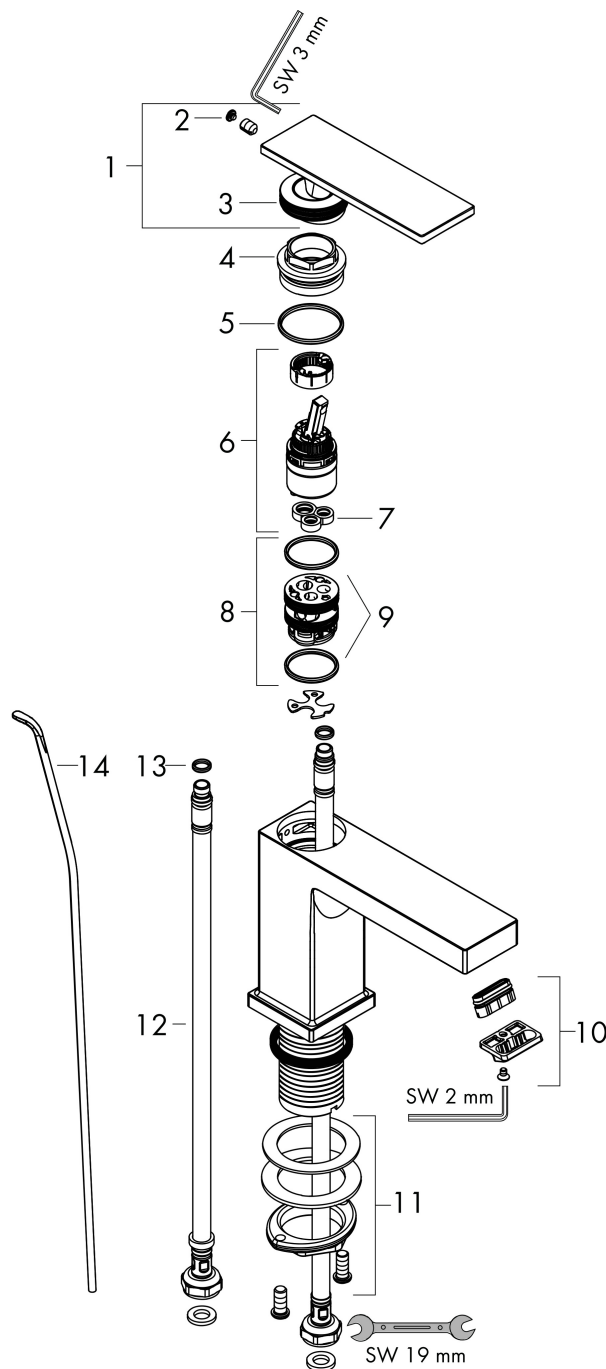

Merk hansgrohe
 Artikelnaam **Tecturis E** Eéngreeps wastafelkraan 110 CoolStart EcoSmart+ met pop-up afvoer
 Art.nr. 73014140
 Oppervlakte Brushed Bronze
 Netto prijs 305,63 EUR

Product foto

Kenmerken

- ComfortZone: 110
- voorsprong uitloop 144 mm
- uitloophoogte: 117 mm
- greepvariant: rechte greep
- vaste uitloop
- straalsoort: WaterfallStream
- maximale doorstroomhoeveelheid bij 3 bar: 4 l/min
- keramisch kardoes
- pop-up afvoergarnituur G 1 1/4
- materiaal afvoergarnituur: metaal
- koud water met de greep in de middenpositie, bespaart energie en kosten
- EU taxonomie: max 6l/min - draagt substantieel bij aan duurzaamheid

Maat tekeningen

Technologie

Straalsoorten

Merk hansgrohe
 Artikelnaam **Tecturis E** Eéngreeps wastafelkraan 110 CoolStart EcoSmart+ met pop-up afvoer
 Art.nr. 73014140
 Oppervlakte Brushed Bronze
 Netto prijs 305,63 EUR

Stroomschema

Merk	hansgrohe
Artikelnaam	Tecturis E Eéngreeps wastafelkraan 110 CoolStart EcoSmart+ met pop-up afvoer
Art.nr.	73014140
Oppervlakte	Brushed Bronze
Netto prijs	305,63 EUR

Explosietekening voor bouwjaar: >09/23

Pos	Beschrijving	Art.nr.	Prijs
1	greep	94992140	177,42
2	greepstop	93983000	8,01
3	O-ring 30x1,5	98433000	3,12
4	moer	94993000	17,26
5	O-ring 29x2	98391000	3,12
6	kardoes compl.	92900000	42,22
7	dichting	93383000	10,82
8	kardoesadapter	95975000	8,01
9	O-ring 23x2	98398000	3,12
10	perlator compl.	94994000	26,73
11	schachtbevestigingsset compl. (Ø 32)	13961000	21,22
12	aansluitslang 450 mm M8x0,75 G3/8	97206000	26,73
13	O-ring 7x1,5	98422000	3,12
14	trekstang	96657140	16,22
a	afvoergarnituur	94139140	142,79