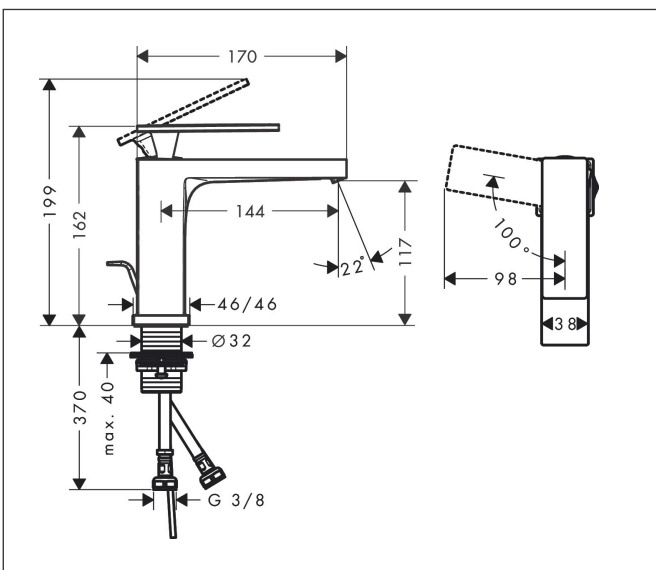

Merk hansgrohe
 Artikelnaam **Tecturis E** Eéngreeps wastafelkraan 110 CoolStart EcoSmart+ met pop-up afvoer
 Art.nr. 73014140
 Oppervlakte Brushed Bronze
 Netto prijs 305,63 EUR

Product foto

Kenmerken

- ComfortZone: 110
- voorsprong uitloop 144 mm
- uitloophoogte: 117 mm
- greepvariant: rechte greep
- vaste uitloop
- straalsoort: WaterfallStream
- maximale doorstroomhoeveelheid bij 3 bar: 4 l/min
- keramisch kardoes
- pop-up afvoergarnituur G 1 1/4
- materiaal afvoergarnituur: metaal
- koud water met de greep in de middenpositie, bespaart energie en kosten
- EU taxonomie: max 6l/min - draagt substantieel bij aan duurzaamheid

Maat tekeningen

Technologie

Straalsoorten

Merk hansgrohe
 Artikelnaam **Tecturis E** Eéngreeps wastafelkraan 110 CoolStart EcoSmart+ met pop-up afvoer
 Art.nr. 73014140
 Oppervlakte Brushed Bronze
 Netto prijs 305,63 EUR

Stroomschema

Merk	hansgrohe
Artikelnaam	Tecturis E Eéngreeps wastafelkraan 110 CoolStart EcoSmart+ met pop-up afvoer
Art.nr.	73014140
Oppervlakte	Brushed Bronze
Netto prijs	305,63 EUR

Explosietekening voor bouwjaar: >09/23

Pos	Beschrijving	Art.nr.	Prijs
1	greep	94992140	177,42
2	greepstop	93983000	8,01
3	O-ring 30x1,5	98433000	3,12
4	moer	94993000	17,26
5	O-ring 29x2	98391000	3,12
6	kardoes compl.	92900000	42,22
7	dichting	93383000	10,82
8	kardoesadapter	95975000	8,01
9	O-ring 23x2	98398000	3,12
10	perlator compl.	94994000	26,73
11	schachtbevestigingsset compl. (Ø 32)	13961000	21,22
12	aansluitslang 450 mm M8x0,75 G3/8	97206000	26,73
13	O-ring 7x1,5	98422000	3,12
14	trekstang	96657140	16,22
a	afvoergarnituur	94139140	142,79