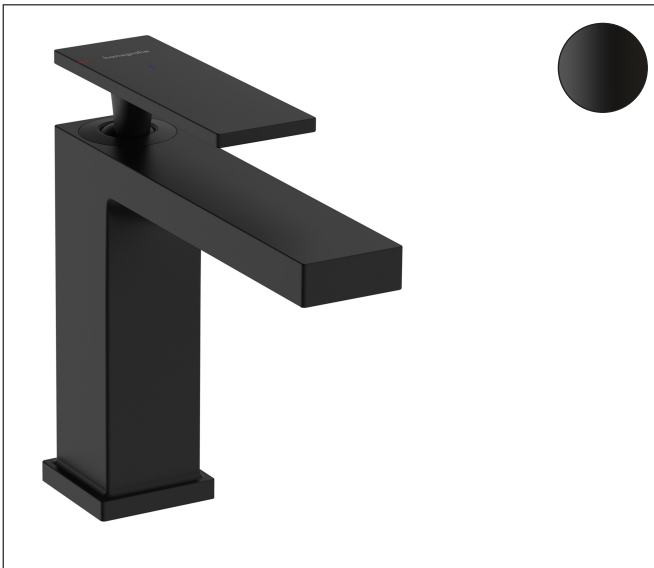

Merk hansgrohe  
 Artikelnaam **Tecturis E** Eéngreeps wastafelkraan 110 CoolStart EcoSmart+ met pop-up afvoer  
 Art.nr. 73014670  
 Oppervlakte mat zwart  
 Netto prijs 285,23 EUR

## Product foto

## Kenmerken

- ComfortZone: 110
- voorsprong uitloop 144 mm
- uitloophoogte: 117 mm
- greepvariant: rechte greep
- vaste uitloop
- straalsoort: WaterfallStream
- maximale doorstroomhoeveelheid bij 3 bar: 4 l/min
- keramisch kardoes
- pop-up afvoergarnituur G 1 ¼
- materiaal afvoergarnituur: metaal
- koud water met de greep in de middenpositie, bespaart energie en kosten
- EU taxonomie: max 6l/min - draagt substantieel bij aan duurzaamheid

## Straalsoorten

Merk: hansgrohe  
 Artikelnaam: **Tecturis E** Eéngreeps wastafelkraan 110 CoolStart EcoSmart+ met pop-up afvoer  
 Art.nr.: 73014670  
 Oppervlakte: mat zwart  
 Netto prijs: 285,23 EUR