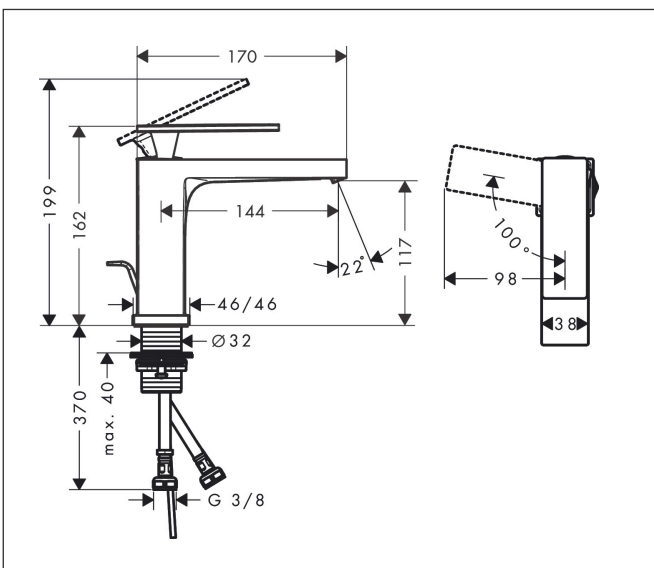

Merk hansgrohe  
 Artikelnaam **Tecturis E** Eéngreeps wastafelkraan 110 CoolStart EcoSmart+ met pop-up afvoer  
 Art.nr. 73014670  
 Oppervlakte mat zwart  
 Netto prijs 285,23 EUR

## Kenmerken

- ComfortZone: 110
- voorsprong uitloop 144 mm
- uitloophoogte: 117 mm
- greepvariant: rechte greep
- vaste uitloop
- straalsoort: WaterfallStream
- maximale doorstroomhoeveelheid bij 3 bar: 4 l/min
- keramisch kardoes
- pop-up afvoergarnituur G 1 ¼
- materiaal afvoergarnituur: metaal
- koud water met de greep in de middenpositie, bespaart energie en kosten
- EU taxonomie: max 6l/min - draagt substantieel bij aan duurzaamheid

## Maat tekeningen