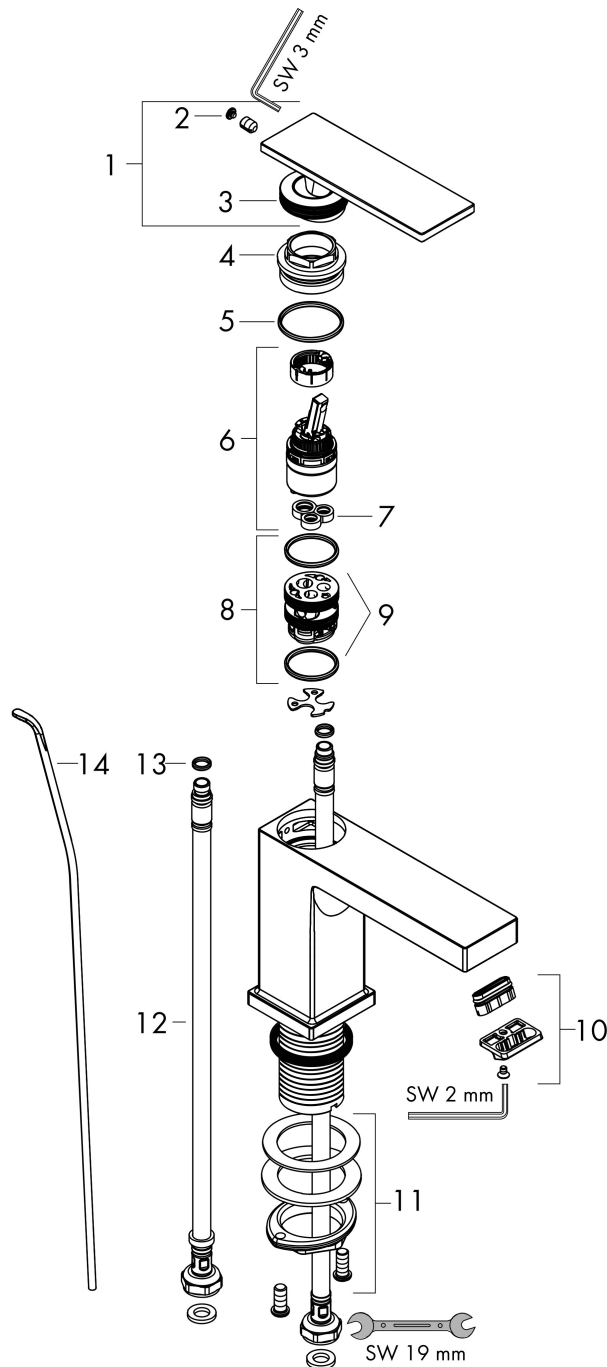

Merk	hansgrohe
Artikelnaam	Tecturis E Ééngreeps wastafelkraan 110 CoolStart EcoSmart+ met pop-up afvoer
Art.nr.	73014670
Oppervlakte	mat zwart
Netto prijs	285,23 EUR

Explosietekening voor bouwjaar: >09/23