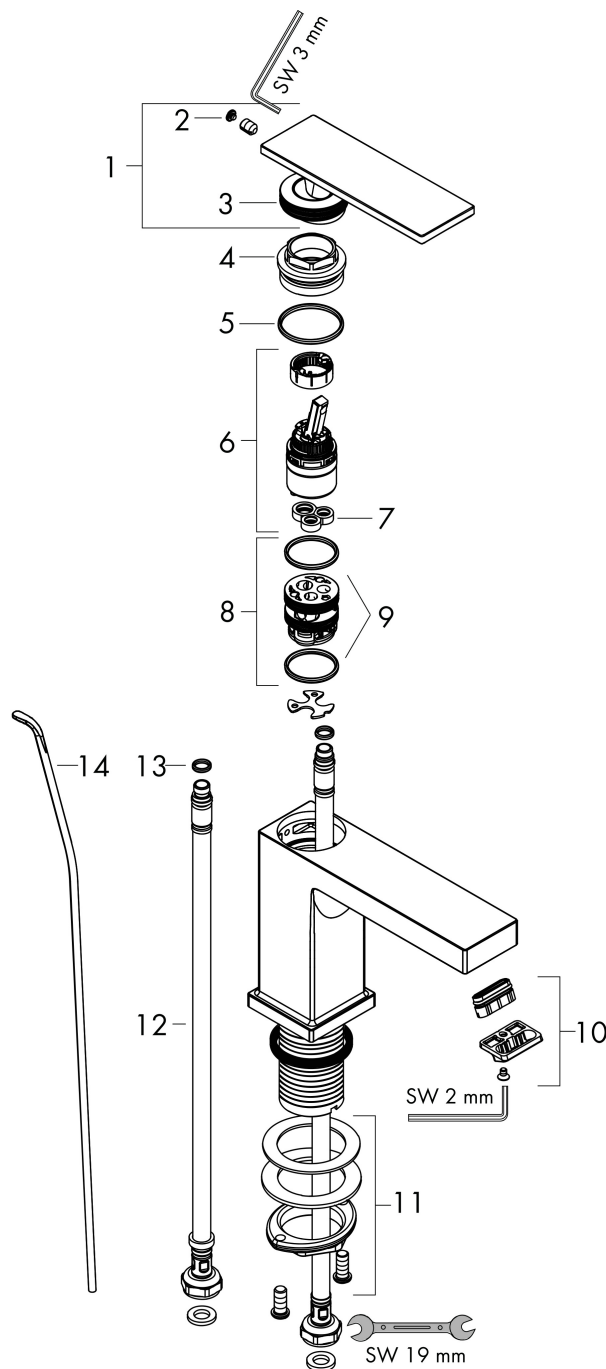

- ComfortZone: 110
- voorsprong uitloop 144 mm
- uitloophoogte: 117 mm
- greepvariant: rechte greep
- vaste uitloop
- straalsoort: WaterfallStream
- maximale doorstroomhoeveelheid bij 3 bar: 4 l/min
- keramisch kardoes
- pop-up afvoergarnituur G 1 1/4
- materiaal afvoergarnituur: metaal
- koud water met de greep in de middenpositie, bespaart energie en kosten
- EU taxonomie: max 6l/min - draagt substantieel bij aan duurzaamheid

Technologie

Straalsoorten

Merk hansgrohe
 Artikelnaam **Tecturis E** Eéngreeps wastafelkraan 110 CoolStart EcoSmart+ met pop-up afvoer
 Art.nr. 73014700
 Oppervlakte mat wit
 Netto prijs 285,23 EUR

Stroomschema

Merk	hansgrohe
Artikelnaam	Tecturis E Eéngreeps wastafelkraan 110 CoolStart EcoSmart+ met pop-up afvoer
Art.nr.	73014700
Oppervlakte	mat wit
Netto prijs	285,23 EUR

Onderdelen voor bouwjaar: >09/23

Pos	Beschrijving	Art.nr.	Prijs
1	greep	94992700	177,42
2	greepstop	93983700	12,06
3	O-ring 30x1,5	98433000	3,12
4	moer	94993000	17,26
5	O-ring 29x2	98391000	3,12
6	kardoes compl.	92900000	42,22
7	dichting	93383000	10,82
8	kardoesadapter	95975000	8,01
9	O-ring 23x2	98398000	3,12
10	perlator compl.	94994700	40,14
11	schachtbevestigingsset compl. (Ø 32)	13961000	21,22
12	aansluitslang 450 mm M8x0,75 G3/8	97206000	26,73
13	O-ring 7x1,5	98422000	3,12
14	trekstang	96657700	16,22
a	afvoergarnituur	94139700	142,79