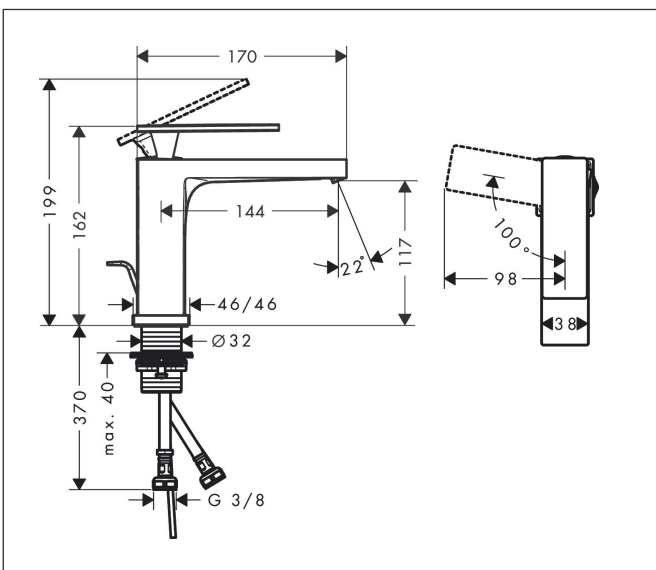

Merk hansgrohe
 Artikelnaam **Tecturis E** Eéngreeps wastafelkraan 110 CoolStart EcoSmart+ met pop-up afvoer
 Art.nr. 73014700
 Oppervlakte mat wit
 Netto prijs 285,23 EUR

Product foto

Maat tekeningen

Kenmerken

- ComfortZone: 110
- voorsprong uitloop 144 mm
- uitloophoogte: 117 mm
- greepvariant: rechte greep
- vaste uitloop
- straalsoort: WaterfallStream
- maximale doorstroomhoeveelheid bij 3 bar: 4 l/min
- keramisch kardoes
- pop-up afvoergarnituur G 1 1/4
- materiaal afvoergarnituur: metaal
- koud water met de greep in de middenpositie, bespaart energie en kosten
- EU taxonomie: max 6l/min - draagt substantieel bij aan duurzaamheid

Technologie

Straalsoorten

Merk hansgrohe
 Artikelnaam **Tecturis E** Eéngreeps wastafelkraan 110 CoolStart EcoSmart+ met pop-up afvoer
 Art.nr. 73014700
 Oppervlakte mat wit
 Netto prijs 285,23 EUR

Stroomschema

Merk	hansgrohe
Artikelnaam	Tecturis E Eéngreeps wastafelkraan 110 CoolStart EcoSmart+ met pop-up afvoer
Art.nr.	73014700
Oppervlakte	mat wit
Netto prijs	285,23 EUR

Explosietekening voor bouwjaar: >09/23