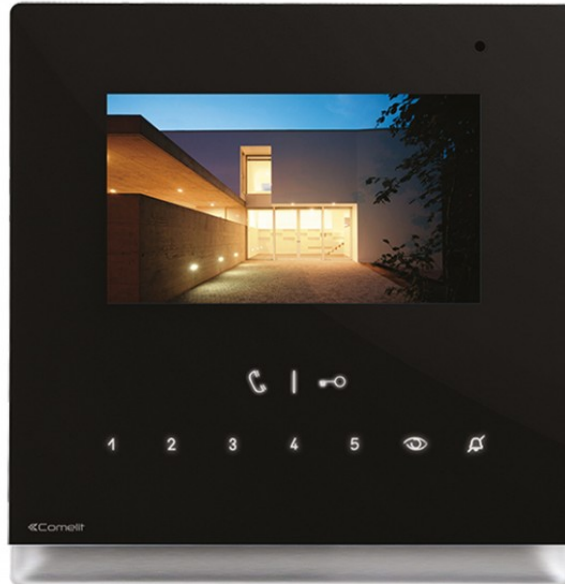

**6602B****Monitor ICONA zwart, VIP H264**

Kleurenmonitor voor inbouw (inbouwdoos art. 6117) of opbouw (wandsteun art. 6620) met touchscreen van 4,3" 16/9, handsfree full duplex. Mogelijkheid om de intensiteit van de achtergrondverlichting, het contrast, audiovolume en het volume van de oproeptoon in te stellen. Standaard voorzien van Sensitive Touch-bedieningselementen voor deurslotbediening, audio-inschakeling, beeldoproep, privacy-functie en 3 andere bedieningselementen voor programmeerbare functies, LED-signalering voor deurstatus en nieuwe berichten. Biedt standaard de mogelijkheid voor aansluiting van een etagebel en extra bel, bevat alarm- en paniekingangen alsook een slot voor een micro SD-kaart. Het is mogelijk de oproeptoon en het videogeheugen te personaliseren met een afwezigheidsmelding. Kan ook gebruikt worden op standaard PoE-systemen. Afmetingen 142,5x147x23mm. Compatibel met videoformaat H.264.

## Monitor ICONA zwart, VIP H264

### ALGEMENE DATA

Hoogte (mm)	147
Breedte (mm)	143
Diepte (mm)	23
Gewicht van het product (g)	500
Productkleur	Zwart RAL9005
Type behuizing	ABS, Glas
Inbouwmontage	Ja, met een speciaal accessoire
Wandmontage	Ja, met een speciaal accessoire
Montage op bureausteun	Ja, met een speciaal accessoire