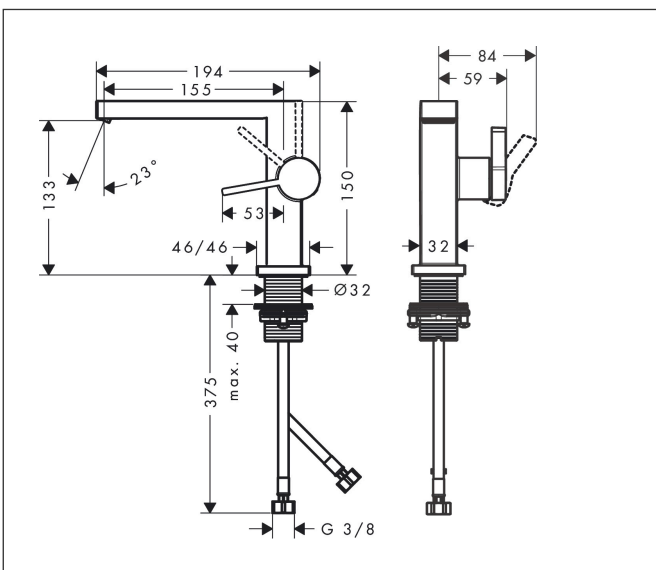

Merk	hansgrohe
Artikelnaam	Tecturis E Eéngreeps wastafelkraan 110 Fine CoolStart EcoSmart+ met afvoerplug
Art.nr.	73020000
Oppervlakte	chrom
Netto prijs	222,86 EUR

Product foto

Maat tekeningen

Kenmerken

- ComfortZone: 110
- voorsprong uitloop 155 mm
- uitloophoogte: 133 mm
- greepvariant: Met pingreep
- vaste uitloop
- straalsoort: WaterfallStream
- maximale doorstroomhoeveelheid bij 3 bar: 4 l/min
- keramisch kardoes
- push-open afvoergarnituur G 1¼
- materiaal afvoergarnituur: metaal
- koud water met de greep in de middenpositie, bespaart energie en kosten
- EU taxonomie: max 6l/min - draagt substantieel bij aan duurzaamheid

Technologie

Straalsoorten

Certificaat

Merk	hansgrohe
Artikelnaam	Tecturis E Eéngreeps wastafelkraan 110 Fine CoolStart EcoSmart+ met afvoerplug
Art.nr.	73020000
Oppervlakte	chrom
Netto prijs	222,86 EUR

Stroomschema

Merk	hansgrohe
Artikelnaam	Tecturis E Eéngreeps wastafelkraan 110 Fine CoolStart EcoSmart+ met afvoerplug
Art.nr.	73020000
Oppervlakte	chrom
Netto prijs	222,86 EUR

Explosietekening voor bouwjaar: >06/23

Merk	hansgrohe
Artikelnaam	Tecturis E Eéngreeps wastafelkraan 110 Fine CoolStart EcoSmart+ met afvoerplug
Art.nr.	73020000
Oppervlakte	chrom
Netto prijs	222,86 EUR

Onderdelen voor bouwjaar: >06/23

Pos	Beschrijving	Art.nr.	Prijs
1	greep	94997000	34,01
2	greepstop	93735460	8,01
3	rozet	94987000	17,26
4	moer	94996000	17,26
5	O-ring 28x1,5	98421000	3,12
6	O-ring 29x2	98391000	3,12
7	kardoes compl.	93760000	81,54
8	perlator compl.	94994000	26,73
9	vlakdichting	85347000	3,12
10	schachtbevestigingsset compl. (Ø 32)	13961000	21,22
11	aansluitslang 450 mm M8x0,75 G3/8	97206000	26,73
12	O-ring 7x1,5	98422000	3,12
13	dichtingsset	95581000	4,99
a	rozet voor geruild aansluiting	87494000	8,01
b	Afvoerplug Push-Open	50100000	61,94