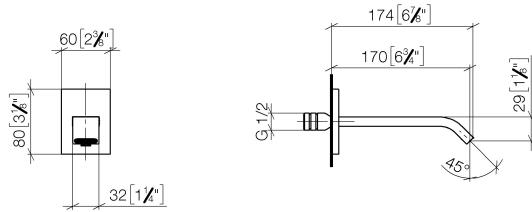

13 800 671

- Ausladung 170 mm
- starrer Auslauf
- rechteckiger luftangereicherter Strahl
- Bohrungsdurchmesser 40 mm
- Rosette 80 x 60 mm
- Anschluss 1/2"
- Durchfluss max. 4,5 l/min
- bleifrei
- Dieses Produkt leistet einen Beitrag zur Erfüllung der Vorgaben von nachhaltigen Gebäudezertifizierungen, z.B. LEED®, BREEAM®, DGNB

13 800 671

mm [inches]

Durchflussdiagramm

Codes & Standards

DIN 4109

ISO 3822

Scottish Water  
Byelaws

UK Water Supply  
Regulations