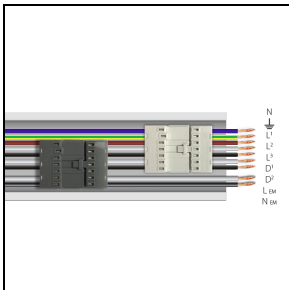

Fotometrische gegevens

Verplichte accessoires

RAIL-A TRY 9P DALI/EM

310934

RAIL-A TRY 9P DALI/EM - L 1435 mm
(inclusief 2 beugels en eindkappen)

WH-RAL9003 / Wit RAL9003

RAIL-M TRY 9P DALI/EM

310935

RAIL-M TRY 9P DALI/EM - L 1435 mm
(inclusief 2 beugels)

WH-RAL9003 / Wit RAL9003

310936

RAIL-M TRY 9P DALI/EM - L 2870 mm
(inclusief 4 beugels)

WH-RAL9003 / Wit RAL9003

310937

RAIL-M TRY 9P DALI/EM - L 4305 mm
(inclusief 6 beugels)