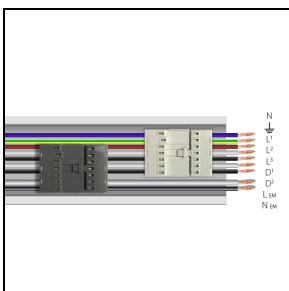

Fotometrische gegevens

Verplichte accessoires

RAIL-A TRY 9P DALI/EM

310934

RAIL-A TRY 9P DALI/EM - L 1435 mm
(inclusief 2 beugels en eindkappen)

WH-RAL9003 / Wit RAL9003

RAIL-M TRY 9P DALI/EM

310935

RAIL-M TRY 9P DALI/EM - L 1435 mm
(inclusief 2 beugels)

WH-RAL9003 / Wit RAL9003

310936

RAIL-M TRY 9P DALI/EM - L 2870 mm
(inclusief 4 beugels)

WH-RAL9003 / Wit RAL9003

310937

RAIL-M TRY 9P DALI/EM - L 4305 mm
(inclusief 6 beugels)