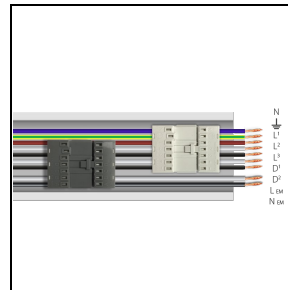

Fotometrische gegevens

Verplichte accessoires

RAIL-A TRY 9P DALI/EM

310934

RAIL-A TRY 9P DALI/EM - L 1435 mm
(inclusief 2 beugels en eindkappen)

WH-RAL9003 / Wit RAL9003

RAIL-M TRY 9P DALI/EM

310935

RAIL-M TRY 9P DALI/EM - L 1435 mm
(inclusief 2 beugels)

WH-RAL9003 / Wit RAL9003

310936

RAIL-M TRY 9P DALI/EM - L 2870 mm
(inclusief 4 beugels)

WH-RAL9003 / Wit RAL9003

310937

RAIL-M TRY 9P DALI/EM - L 4305 mm
(inclusief 6 beugels)