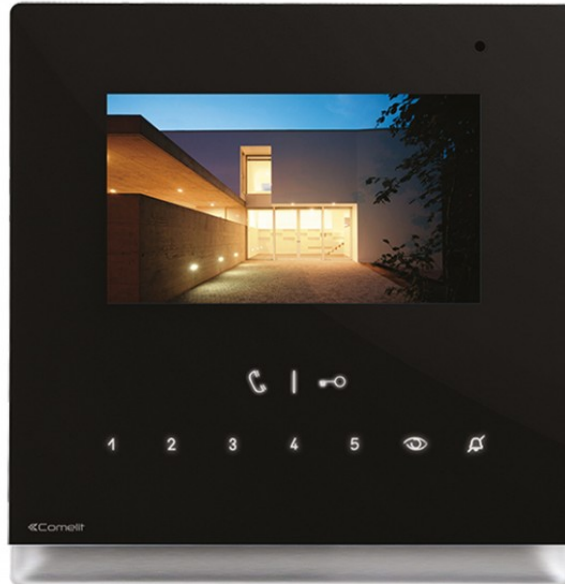

**6602B****Monitor ICONA zwart, VIP H264**

Kleurenmonitor voor inbouw (inbouwdoos art. 6117) of opbouw (wandsteun art. 6620) met touchscreen van 4,3" 16/9, handsfree full duplex. Mogelijkheid om de intensiteit van de achtergrondverlichting, het contrast, audiovolume en het volume van de oproeptoon in te stellen. Standaard voorzien van Sensitive Touch-bedieningselementen voor deurslotbediening, audio-inschakeling, beeldoproep, privacy-functie en 3 andere bedieningselementen voor programmeerbare functies, LED-signalering voor deurstatus en nieuwe berichten. Biedt standaard de mogelijkheid voor aansluiting van een etagebel en extra bel, bevat alarm- en paniekingangen alsook een slot voor een micro SD-kaart. Het is mogelijk de oproeptoon en het videogeheugen te personaliseren met een afwezigheidsmelding. Kan ook gebruikt worden op standaard PoE-systemen. Afmetingen 142,5x147x23mm. Compatibel met videoformaat H.264.

AWARDSDESIGN
MILANOGERMAN
DESIGN
AWARD
WINNER
2017

6602B

Monitor ICONA zwart, VIP H264

ALGEMENE DATA

Hoogte (mm)	147
Breedte (mm)	143
Diepte (mm)	23
Gewicht van het product (g)	500
Productkleur	Zwart RAL9005
Type behuizing	ABS, Glas
Inbouwmontage	Ja, met een speciaal accessoire
Wandmontage	Ja, met een speciaal accessoire
Montage op bureausteun	Ja, met een speciaal accessoire

ELEKTRISCHE KARAKTERISTIEKEN

Type voeding	PoE
PoE-voeding	Standard IEEE 802.3af, Comelit PoE (56VDC)

6602B

Monitor ICONA zwart, VIP H264

HARDWAREFUNCTIES

Type knoppen	Capacitieve
Serviceknoppen	Deurslot bedienings, Antwoord, Stille (Privacy), Menu, Berichten, Deur open
Aantal programmeerbare knoppen voor extra functies	3
Klemmen	Out1 V- Pan AI V- CFP Op- Op+ S- S+
Uitneembare klemmen	Ja
Aantal ingangen (n°)	3
Aantal uitgangen (n°)	1
Geheugenkaart ondersteund	Micro-SD (niet meegeleverd)
Communicatiepoorten	RJ45 (Ethernet)