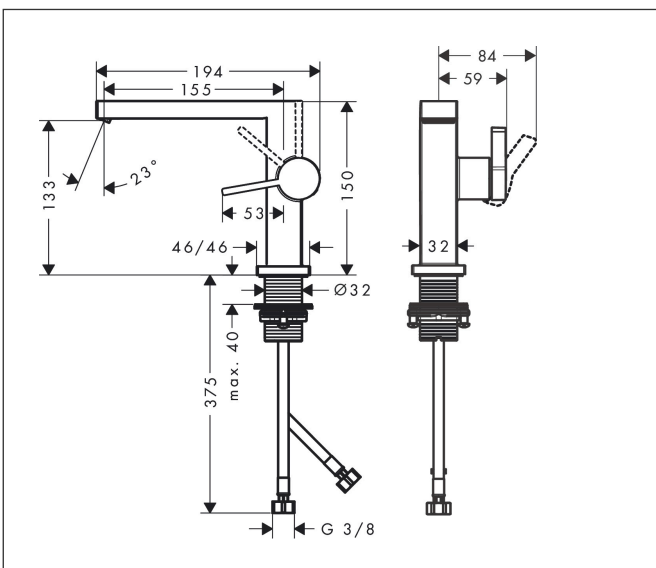

Merk	hansgrohe
Artikelnaam	Tecturis E Eéngreeps wastafelkraan 110 Fine CoolStart EcoSmart+ met afvoerplug
Art.nr.	73020140
Oppervlakte	Brushed Bronze
Netto prijs	334,27 EUR

Product foto

Kenmerken

- ComfortZone: 110
- voorsprong uitloop 155 mm
- uitloophoogte: 133 mm
- greepvariant: Met pingreep
- vaste uitloop
- straalsoort: WaterfallStream
- maximale doorstroomhoeveelheid bij 3 bar: 4 l/min
- keramisch kardoes
- push-open afvoergarnituur G 1¼
- materiaal afvoergarnituur: metaal
- koud water met de greep in de middenpositie, bespaart energie en kosten
- EU taxonomie: max 6l/min - draagt substantieel bij aan duurzaamheid

Maat tekeningen

Technologie

Straalsoorten

Merk hansgrohe
 Artikelnaam **Tecturis E** Eéngreeps wastafelkraan 110 Fine CoolStart EcoSmart+ met afvoerplug
 Art.nr. 73020140
 Oppervlakte Brushed Bronze
 Netto prijs 334,27 EUR

Stroomschema

Merk	hansgrohe
Artikelnaam	Tecturis E Eéngreeps wastafelkraan 110 Fine CoolStart EcoSmart+ met afvoerplug
Art.nr.	73020140
Oppervlakte	Brushed Bronze
Netto prijs	334,27 EUR

Explosietekening voor bouwjaar: >06/23

Pos	Beschrijving	Art.nr.	Prijs
1	greep	94997140	51,06
2	greepstop	93735460	8,01
3	rozet	94987140	25,90
4	moer	94996000	17,26
5	O-ring 28x1,5	98421000	3,12
6	O-ring 29x2	98391000	3,12
7	kardoes compl.	93760000	81,54
8	perlator compl.	94994000	26,73
9	vlakdichting	85347000	3,12
10	schachtbevestigingsset compl. (Ø 32)	13961000	21,22
11	aansluitslang 450 mm M8x0,75 G3/8	97206000	26,73
12	O-ring 7x1,5	98422000	3,12
13	dichtingsset	95581000	4,99
a	rozet voor geruild aansluiting	87494140	12,06
b	Afvoerplug Push-Open	50100140	93,10