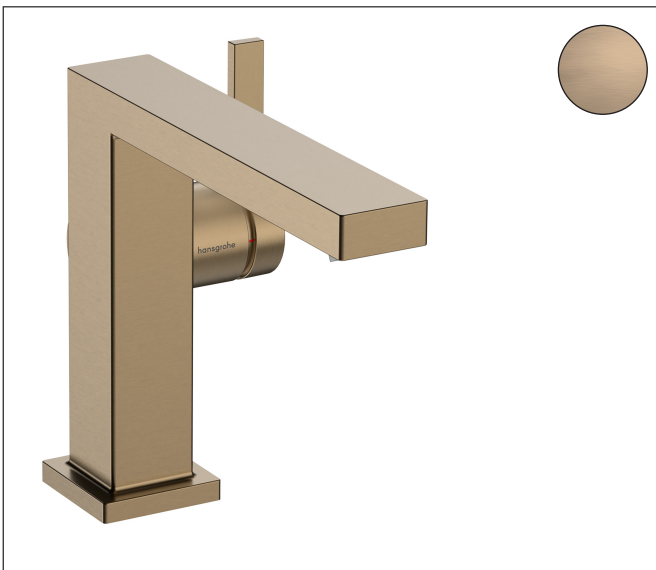

Merk	hansgrohe
Artikelnaam	Tecturis E Eéngreeps wastafelkraan 110 Fine CoolStart EcoSmart+ met afvoerplug
Art.nr.	73020140
Oppervlakte	Brushed Bronze
Netto prijs	334,27 EUR

Product foto

Kenmerken

- ComfortZone: 110
- voorsprong uitloop 155 mm
- uitloophoogte: 133 mm
- greepvariant: Met pingreep
- vaste uitloop
- straalsoort: WaterfallStream
- maximale doorstroomhoeveelheid bij 3 bar: 4 l/min
- keramisch kardoes
- push-open afvoergarnituur G 1¼
- materiaal afvoergarnituur: metaal
- koud water met de greep in de middenpositie, bespaart energie en kosten
- EU taxonomie: max 6l/min - draagt substantieel bij aan duurzaamheid

Maat tekeningen

Technologie

Straalsoorten

Merk hansgrohe
 Artikelnaam **Tecturis E** Eéngreeps wastafelkraan 110 Fine CoolStart EcoSmart+ met afvoerplug
 Art.nr. 73020140
 Oppervlakte Brushed Bronze
 Netto prijs 334,27 EUR

Stroomschema

Merk	hansgrohe
Artikelnaam	Tecturis E Eéngreeps wastafelkraan 110 Fine CoolStart EcoSmart+ met afvoerplug
Art.nr.	73020140
Oppervlakte	Brushed Bronze
Netto prijs	334,27 EUR

Explosietekening voor bouwjaar: >06/23

Merk	hansgrohe
Artikelnaam	Tecturis E Eéngreeps wastafelkraan 110 Fine CoolStart EcoSmart+ met afvoerplug
Art.nr.	73020140
Oppervlakte	Brushed Bronze
Netto prijs	334,27 EUR

Onderdelen voor bouwjaar: >06/23