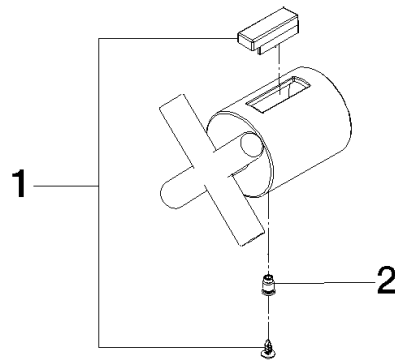

TARA Mengenreguliergriff - Champagne (22kt Gold)

TARA

11 432 892 Produktversion ab 01.09.2025

TARA Mengenreguliergriff - Champagne (22kt Gold)

TARA

11 432 892 Produktversion ab 01.09.2025

11 432 892 Produktversion ab 01.09.2025

Ersatzteile für die
anderen
Oberflächenvarianten
finden Sie hier:
Chrom

Ersatzteilstückliste

Nr.	Artikelnummer	Benennung	Verbaumenge	Lieferzeit
1	90 21 33 011 01-13	Befestigungssatz	1,00	-
Ersatzteil nicht mehr bestellbar, bitte bestellen Sie den Nachfolgeartikel				
2	90 31 11 517 00 90	Stift	1,00	-
Ersatzteil nicht mehr bestellbar, bitte bestellen Sie den Nachfolgeartikel				