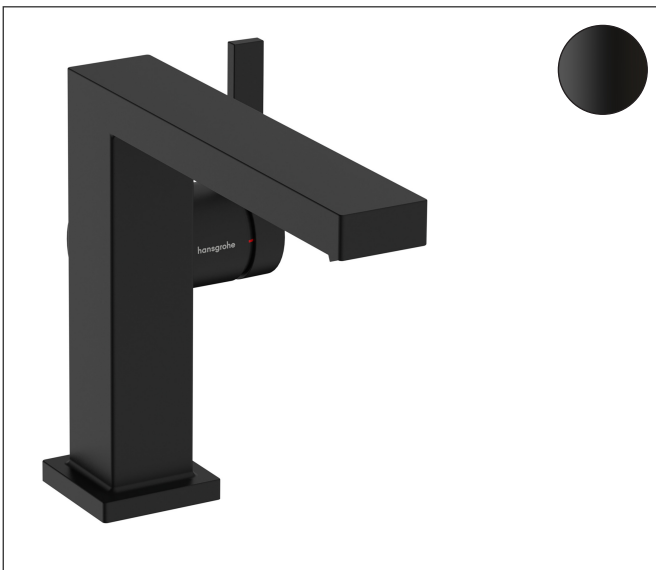

Merk	hansgrohe
Artikelnaam	Tecturis E Ééngreeps wastafelkraan 110 Fine CoolStart EcoSmart+ met afvoerplug
Art.nr.	73020670
Oppervlakte	mat zwart
Netto prijs	312,00 EUR

Product foto

Kenmerken

- ComfortZone: 110
- voorsprong uitloop 155 mm
- uitloophoogte: 133 mm
- greepvariant: Met pingreep
- vaste uitloop
- straalsoort: WaterfallStream
- maximale doorstroomhoeveelheid bij 3 bar: 4 l/min
- keramisch kardoes
- push-open afvoergarnituur G 1¼
- materiaal afvoergarnituur: metaal
- koud water met de greep in de middenpositie, bespaart energie en kosten
- EU taxonomie: max 6l/min - draagt substantieel bij aan duurzaamheid

Maat tekeningen

Technologie

Straalsoorten

Merk hansgrohe
 Artikelnaam **Tecturis E** Eéngreeps wastafelkraan 110 Fine CoolStart EcoSmart+ met afvoerplug
 Art.nr. 73020670
 Oppervlakte mat zwart
 Netto prijs 312,00 EUR

Stroomschema

Merk	hansgrohe
Artikelnaam	Tecturis E Eéngreeps wastafelkraan 110 Fine CoolStart EcoSmart+ met afvoerplug
Art.nr.	73020670
Oppervlakte	mat zwart
Netto prijs	312,00 EUR

Explosietekening voor bouwjaar: >06/23

Merk	hansgrohe
Artikelnaam	Tecturis E Eéngreeps wastafelkraan 110 Fine CoolStart EcoSmart+ met afvoerplug
Art.nr.	73020670
Oppervlakte	mat zwart
Netto prijs	312,00 EUR

Onderdelen voor bouwjaar: >06/23

Pos	Beschrijving	Art.nr.	Prijs
1	greep	94997670	51,06
2	greepstop	93735610	8,01
3	rozet	94987670	25,90
4	moer	94996000	17,26
5	O-ring 28x1,5	98421000	3,12
6	O-ring 29x2	98391000	3,12
7	kardoes compl.	93760000	81,54
8	perlator compl.	94994670	40,14
9	vlakdichting	85347000	3,12
10	schachtbevestigingsset compl. (Ø 32)	13961000	21,22
11	aansluitslang 450 mm M8x0,75 G3/8	97206000	26,73
12	O-ring 7x1,5	98422000	3,12
13	dichtingsset	95581000	4,99
a	rozet voor geruild aansluiting	87494670	12,06
b	Afvoerplug Push-Open	50100670	98,50