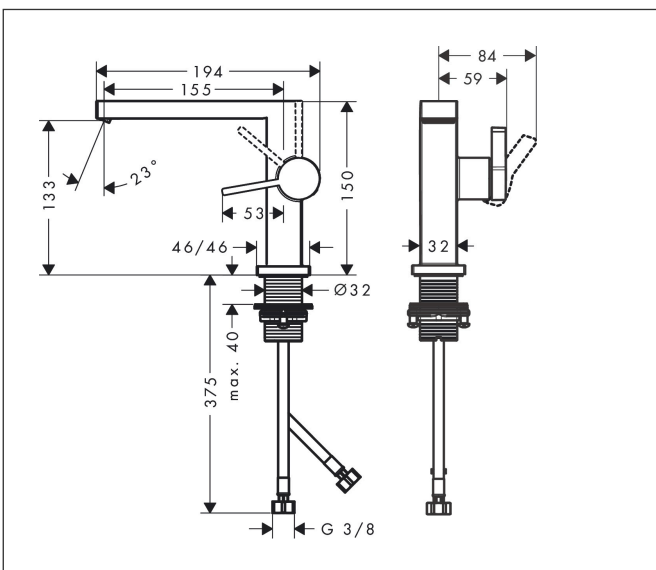

Merk	hansgrohe
Artikelnaam	Tecturis E Ééngreeps wastafelkraan 110 Fine CoolStart EcoSmart+ met afvoerplug
Art.nr.	73020670
Oppervlakte	mat zwart
Netto prijs	312,00 EUR

Product foto

Kenmerken

- ComfortZone: 110
- voorsprong uitloop 155 mm
- uitloophoogte: 133 mm
- greepvariant: Met pingreep
- vaste uitloop
- straalsoort: WaterfallStream
- maximale doorstroomhoeveelheid bij 3 bar: 4 l/min
- keramisch kardoes
- push-open afvoergarnituur G 1¼
- materiaal afvoergarnituur: metaal
- koud water met de greep in de middenpositie, bespaart energie en kosten
- EU taxonomie: max 6l/min - draagt substantieel bij aan duurzaamheid

Maat tekeningen

Technologie

Straalsoorten

Merk hansgrohe
 Artikelnaam **Tecturis E** Eéngreeps wastafelkraan 110 Fine CoolStart EcoSmart+ met afvoerplug
 Art.nr. 73020670
 Oppervlakte mat zwart
 Netto prijs 312,00 EUR

Stroomschema

Merk	hansgrohe
Artikelnaam	Tecturis E Eéngreeps wastafelkraan 110 Fine CoolStart EcoSmart+ met afvoerplug
Art.nr.	73020670
Oppervlakte	mat zwart
Netto prijs	312,00 EUR

Explosietekening voor bouwjaar: >06/23

Merk	hansgrohe
Artikelnaam	Tecturis E Eéngreeps wastafelkraan 110 Fine CoolStart EcoSmart+ met afvoerplug
Art.nr.	73020670
Oppervlakte	mat zwart
Netto prijs	312,00 EUR

Onderdelen voor bouwjaar: >06/23

Pos	Beschrijving	Art.nr.	Prijs
1	greep	94997670	51,06
2	greepstop	93735610	8,01
3	rozet	94987670	25,90
4	moer	94996000	17,26
5	O-ring 28x1,5	98421000	3,12
6	O-ring 29x2	98391000	3,12
7	kardoes compl.	93760000	81,54
8	perlator compl.	94994670	40,14
9	vlakdichting	85347000	3,12
10	schachtbevestigingsset compl. (Ø 32)	13961000	21,22
11	aansluitslang 450 mm M8x0,75 G3/8	97206000	26,73
12	O-ring 7x1,5	98422000	3,12
13	dichtingsset	95581000	4,99
a	rozet voor geruild aansluiting	87494670	12,06
b	Afvoerplug Push-Open	50100670	98,50