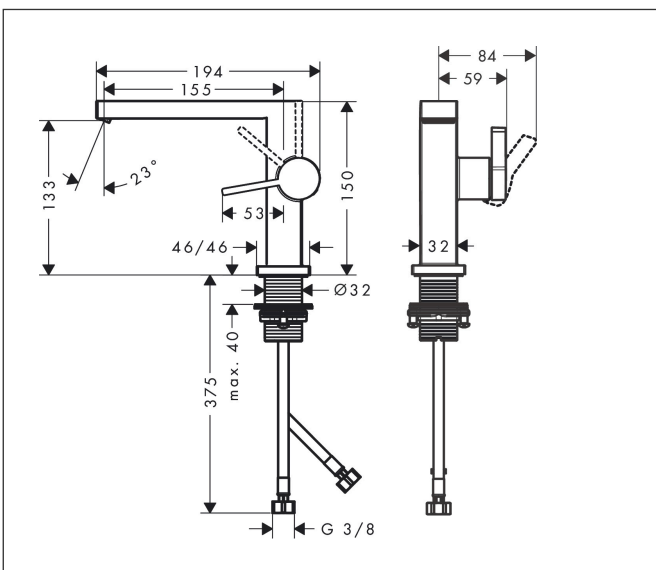

Merk	hansgrohe
Artikelnaam	Tecturis E Ééngreeps wastafelkraan 110 Fine CoolStart EcoSmart+ met afvoerplug
Art.nr.	73020700
Oppervlakte	mat wit
Netto prijs	312,00 EUR

Product foto

Maat tekeningen

Kenmerken

- ComfortZone: 110
- voorsprong uitloop 155 mm
- uitloophoogte: 133 mm
- greepvariant: Met pingreep
- vaste uitloop
- straalsoort: WaterfallStream
- maximale doorstroomhoeveelheid bij 3 bar: 4 l/min
- keramisch kardoes
- push-open afvoergarnituur G 1¼
- materiaal afvoergarnituur: metaal
- koud water met de greep in de middenpositie, bespaart energie en kosten
- EU taxonomie: max 6l/min - draagt substantieel bij aan duurzaamheid

Technologie

Straalsoorten

Merk	hansgrohe
Artikelnaam	Tecturis E Eéngreeps wastafelkraan 110 Fine CoolStart EcoSmart+ met afvoerplug
Art.nr.	73020700
Oppervlakte	mat wit
Netto prijs	312,00 EUR

Stroomschema

Merk	hansgrohe
Artikelnaam	Tecturis E Eéngreeps wastafelkraan 110 Fine CoolStart EcoSmart+ met afvoerplug
Art.nr.	73020700
Oppervlakte	mat wit
Netto prijs	312,00 EUR

Onderdelen voor bouwjaar: >06/23

Pos	Beschrijving	Art.nr.	Prijs
1	greep	94997700	51,06
2	greepstop	93735700	8,01
3	rozet	94987700	25,90
4	moer	94996000	17,26
5	O-ring 28x1,5	98421000	3,12
6	O-ring 29x2	98391000	3,12
7	kardoes compl.	93760000	81,54
8	perlator compl.	94994700	40,14
9	schachtbevestigingsset compl. (Ø 32)	13961000	21,22
10	aansluitslang 450 mm M8x0,75 G3/8	97206000	26,73
11	O-ring 7x1,5	98422000	3,12
12	dichtingsset	95581000	4,99
a	rozet voor geruild aansluiting	87494700	12,06
b	Afvoerplug Push-Open	50100700	98,50
9	vlakdichting	85347000	3,12