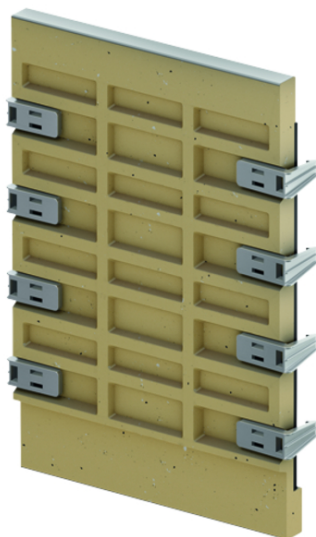

eindplaat voor gooteinde

productinformatie

beschrijving

- gewicht: 10,1 kg