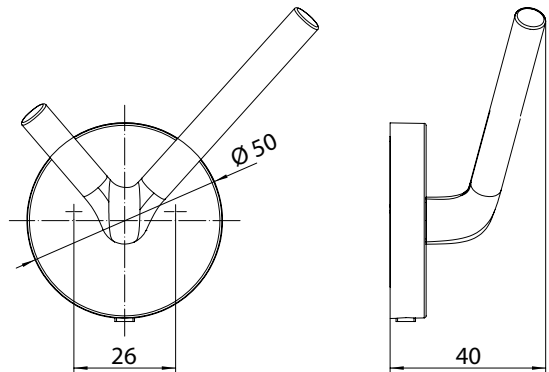

PRODUCTINFORMATIE

Dubbele haak zwart

Art.nr.4375 133 01

40 mm