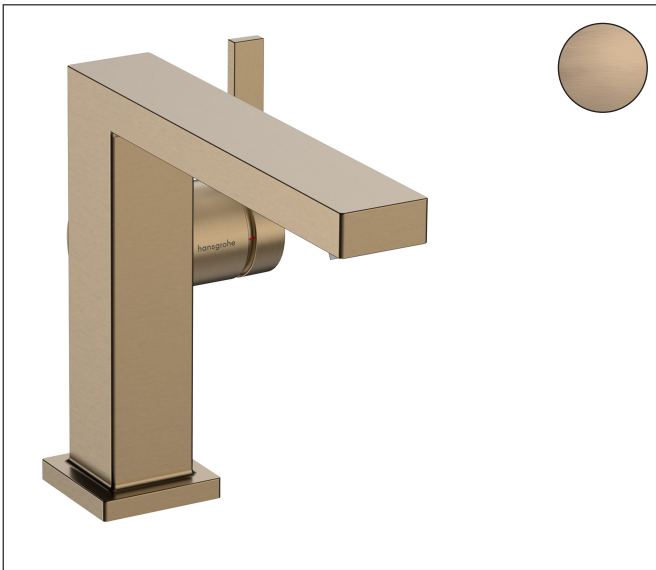

Merk	hangrohe
Artikelnaam	<b>Tecturis E</b> Eéngreeps wastafelkraan 110 Fine CoolStart EcoSmart+ zonder afvoer
Art.nr.	73021140
Oppervlakte	Brushed Bronze
Netto prijs	320,93 EUR

## Product foto

## Kenmerken

- ComfortZone: 110
- voorsprong uitloop 155 mm
- uitloophoogte: 133 mm
- greepvariant: Met pingreep
- vaste uitloop
- straalsoort: WaterfallStream
- maximale doorstroomhoeveelheid bij 3 bar: 4 l/min
- keramisch kardoes
- koud water met de greep in de middenpositie, bespaart energie en kosten
- EU taxonomie: max 6l/min - draagt substantieel bij aan duurzaamheid