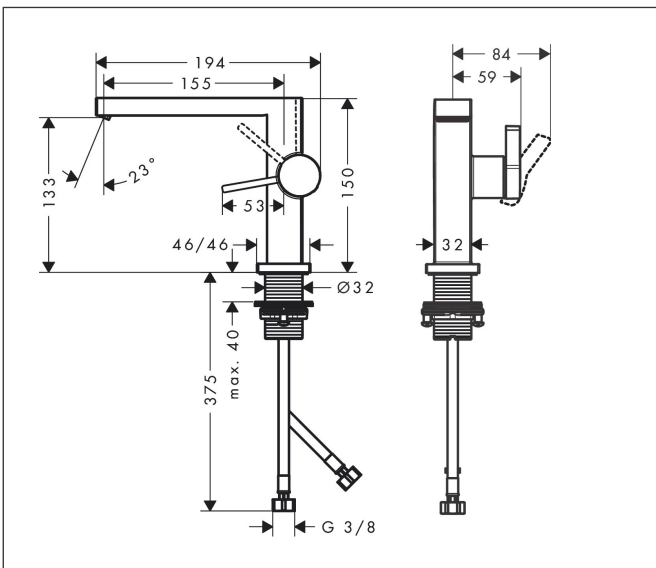

## Kenmerken

- ComfortZone: 110
- voorsprong uitloop 155 mm
- uitloophoogte: 133 mm
- greepvariant: Met pingreep
- vaste uitloop
- straalsoort: WaterfallStream
- maximale doorstroomhoeveelheid bij 3 bar: 4 l/min
- keramisch kardoes
- koud water met de greep in de middenpositie, bespaart energie en kosten
- EU taxonomie: max 6l/min - draagt substantieel bij aan duurzaamheid

## Maat tekeningen