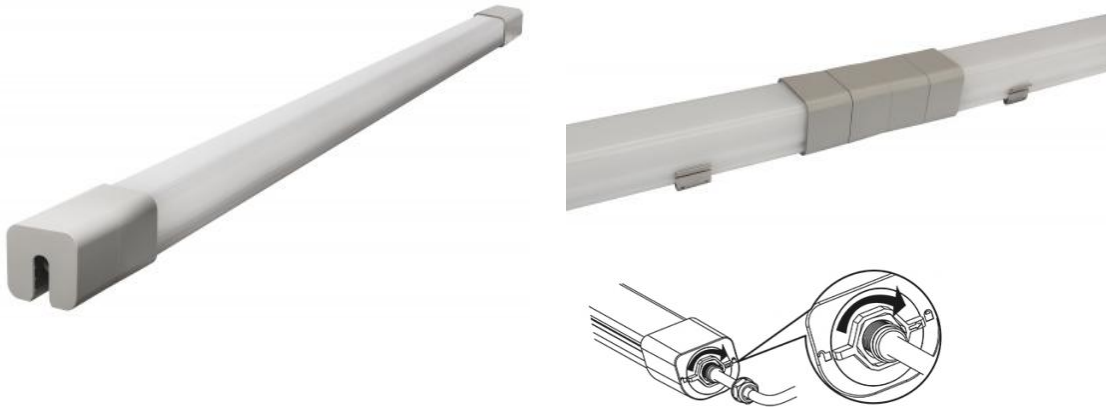

## Productinformatie MM08523

Easy Connect met twist lock sluiting en push terminals geen gereedschap nodig.

### Specificaties

Product groep	Armatuur	Bedrijfstemp. Max	40 ° graden
Lamp voet	Geïntegreerd	IP-classificatie	IP66
Lampvermogen	22.5 W	Beschermingsklasse	II
Stroom	109 mA	IK-classificatie	IK08
Kleurtemperatuur	4000 K	Levensduur L80/B10	50000 u
Spanning	220-240 V	Lengte	1272 mm
Ra waarde	80	Hoogte	56 mm
Lumen/watt	104 lm/Watt	Breedte	62 mm
Lichtstroom	2350 lm	Powerfactor	0.9 >
Bedrijfstemp. Min	-30 ° graden	Type dimming	Niet dimbaar

## Spatwaterdicht

Voor toepassing in ruimtes of buiten waar spatwater of zelfs waterdicht een eis is heeft MEGAMAN deze serie LED lampen en Armaturen ontwikkeld met IP klasse bescherming tot wel **IP66**.

Ook de HAGON armaturen met geïntegreerde LED velden hebben een **330 licht rondom** licht beeld en de heldere Prismatische diffuser zorgt voor zijdelingse verlichting naar achteren met lichtuniformiteit op het plafond.