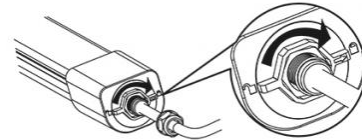

## Productinformatie MM08523

Easy Connect met twist lock sluiting en push terminals geen gereedschap nodig.