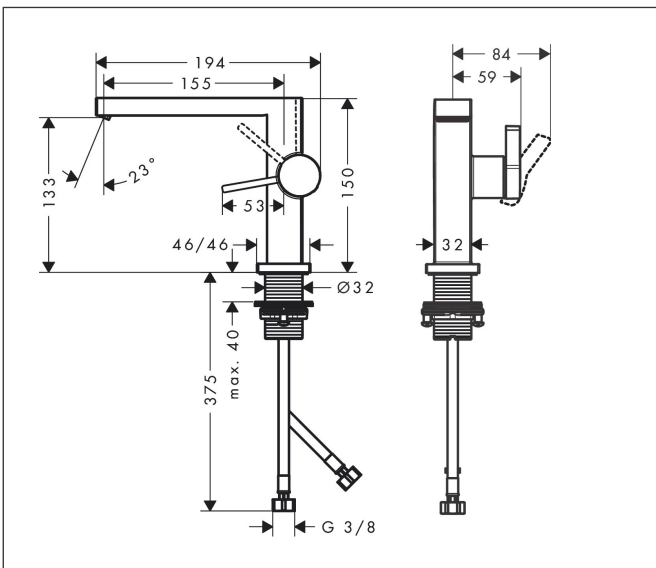

Merk	hansgrohe
Artikelnaam	Tecturis E Eéngreeps wastafelkraan 110 Fine CoolStart EcoSmart+ zonder afvoer
Art.nr.	73021670
Oppervlakte	mat zwart
Netto prijs	299,47 EUR

Product foto

Kenmerken

- ComfortZone: 110
- voorsprong uitloop 155 mm
- uitloophoogte: 133 mm
- greepvariant: Met pingreep
- vaste uitloop
- straalsoort: WaterfallStream
- maximale doorstroomhoeveelheid bij 3 bar: 4 l/min
- keramisch kardoes
- koud water met de greep in de middenpositie, bespaart energie en kosten
- EU taxonomie: max 6l/min - draagt substantieel bij aan duurzaamheid

Maat tekeningen

Technologie

Straalsoorten

Merk: hansgrohe
 Artikelnaam: **Tecturis E** Eéngreeps wastafelkraan 110 Fine CoolStart EcoSmart+ zonder afvoer
 Art.nr.: 73021670
 Oppervlakte: mat zwart
 Netto prijs: 299,47 EUR

Stroomschema

Merk	hansgrohe
Artikelnaam	Tecturis E Eéngreeps wastafelkraan 110 Fine CoolStart EcoSmart+ zonder afvoer
Art.nr.	73021670
Oppervlakte	mat zwart
Netto prijs	299,47 EUR

Explosietekening voor bouwjaar: >06/23

Merk	hansgrohe
Artikelnaam	Tecturis E Eéngreeps wastafelkraan 110 Fine CoolStart EcoSmart+ zonder afvoer
Art.nr.	73021670
Oppervlakte	mat zwart
Netto prijs	299,47 EUR

Onderdelen voor bouwjaar: >06/23

Pos	Beschrijving	Art.nr.	Prijs
1	greep	94997670	51,06
2	greepstop	93735610	8,01
3	rozet	94987670	25,90
4	moer	94996000	17,26
5	O-ring 28x1,5	98421000	3,12
6	O-ring 29x2	98391000	3,12
7	kardoes compl.	93760000	81,54
8	perlator compl.	94994670	40,14
9	schachtbevestigingsset compl. (Ø 32)	13961000	21,22
10	aansluitslang 450 mm M8x0,75 G3/8	97206000	26,73
11	O-ring 7x1,5	98422000	3,12
a	rozet voor geruild aansluiting	87494670	12,06