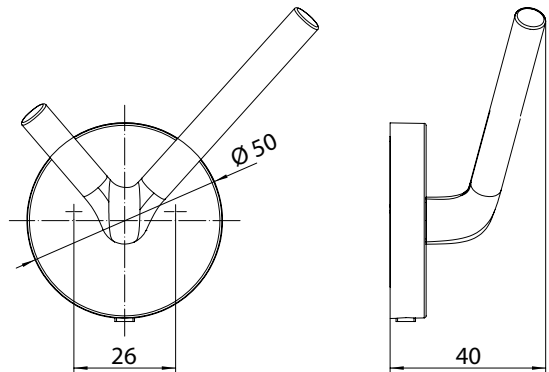

PRODUCTINFORMATIE

Dubbele haak chroom

Art.nr.4375 001 01

40 mm