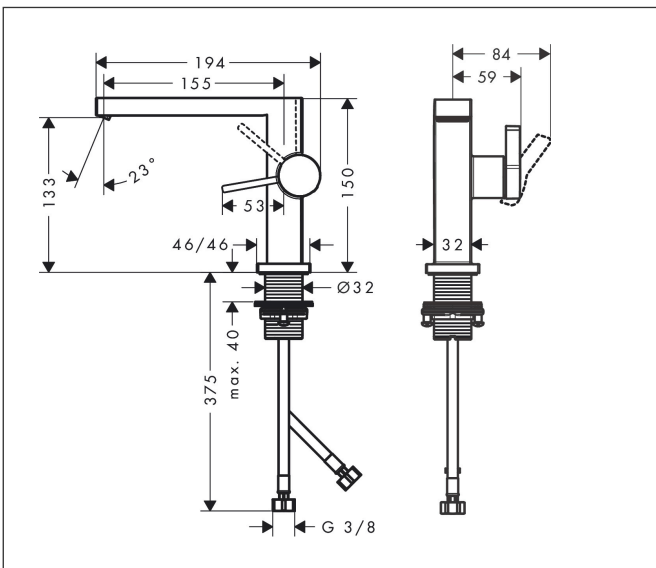

Merk	hangrohe
Artikelnaam	Tecturis E Eéngreeps wastafelkraan 110 Fine CoolStart EcoSmart+ zonder afvoer
Art.nr.	73021700
Oppervlakte	mat wit
Netto prijs	299,47 EUR

Product foto

Maat tekeningen

Kenmerken

- ComfortZone: 110
- voorsprong uitloop 155 mm
- uitloophoogte: 133 mm
- greepvariant: Met pingreep
- vaste uitloop
- straalsoort: WaterfallStream
- maximale doorstroomhoeveelheid bij 3 bar: 4 l/min
- keramisch kardoes
- koud water met de greep in de middenpositie, bespaart energie en kosten
- EU taxonomie: max 6l/min - draagt substantieel bij aan duurzaamheid

Technologie

Straalsoorten

Merk: hansgrohe
 Artikelnaam: **Tecturis E** Eéngreeps wastafelkraan 110 Fine CoolStart EcoSmart+ zonder afvoer
 Art.nr.: 73021700
 Oppervlakte: mat wit
 Netto prijs: 299,47 EUR

Stroomschema

Merk	hansgrohe
Artikelnaam	Tecturis E Eéngreeps wastafelkraan 110 Fine CoolStart EcoSmart+ zonder afvoer
Art.nr.	73021700
Oppervlakte	mat wit
Netto prijs	299,47 EUR

Explosietekening voor bouwjaar: >06/23

Merk	hansgrohe
Artikelnaam	Tecturis E Eéngreeps wastafelkraan 110 Fine CoolStart EcoSmart+ zonder afvoer
Art.nr.	73021700
Oppervlakte	mat wit
Netto prijs	299,47 EUR

Onderdelen voor bouwjaar: >06/23

Pos	Beschrijving	Art.nr.	Prijs
1	greep	94997700	51,06
2	greepstop	93735700	8,01
3	rozet	94987700	25,90
4	moer	94996000	17,26
5	O-ring 28x1,5	98421000	3,12
6	O-ring 29x2	98391000	3,12
7	kardoes compl.	93760000	81,54
8	perlator compl.	94994700	40,14
9	schachtbevestigingsset compl. (Ø 32)	13961000	21,22
10	aansluitslang 450 mm M8x0,75 G3/8	97206000	26,73
11	O-ring 7x1,5	98422000	3,12
a	rozet voor geruild aansluiting	87494700	12,06