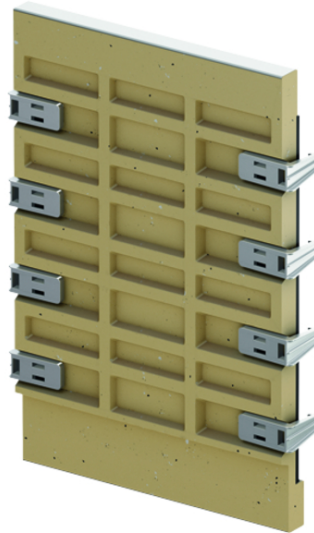

eindplaat voor gooteinde

productinformatie

beschrijving

- gewicht: 10,1 kg